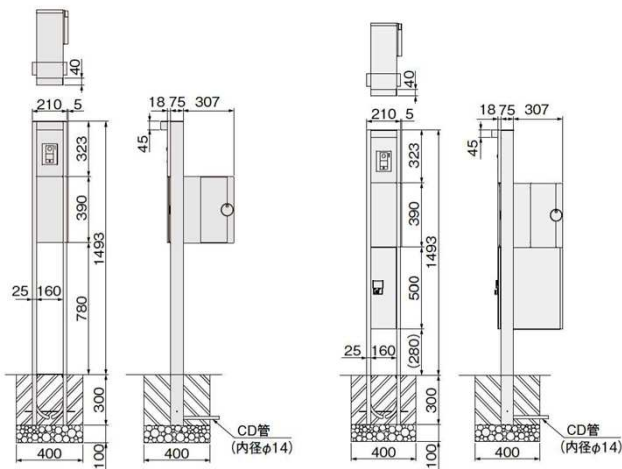

詳細図

小型宅配ボックス無

小型宅配ボックス付