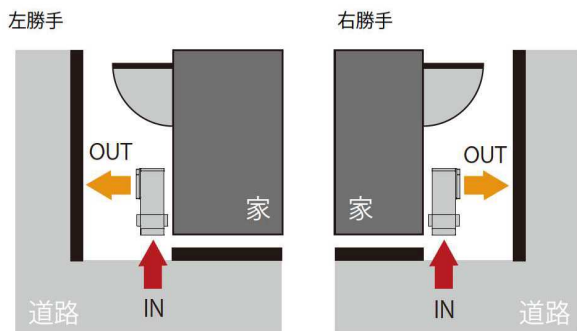

特長

- ●ポスト（前入横出／口金・防滴タイプ／左右勝手）KS-MAB3を組み込んだ（門柱ユニット）です。
- ●お好みに応じて、ポストの左右勝手・LED照明・表札・インターホンパネル・小型宅配ボックスの機能をお選びいただけます。
- ●4色のカラーバリエーションをご用意しました。
- ●付属のシート切り抜き文字を使用し、表札を作ることができます。

設置場所に合わせ、郵便物の投入・取出方向が選べる