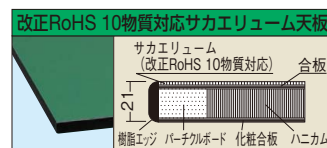

●荷台面高さ：20mm

オプション転倒防止脚 運賃別途

○品番	価格(税抜)	メーカー希望小売価格
643810 KH-TBA	¥5,780	¥6,700

●取付ビス付 ●R/Lセット ●アンカー用穴：14φ

オプション天板

適用本体サイズ	○品番	価格(税抜)	メーカー希望小売価格
W880×D550mm用	650244 SKV8-FTENG	¥18,640	¥21,700