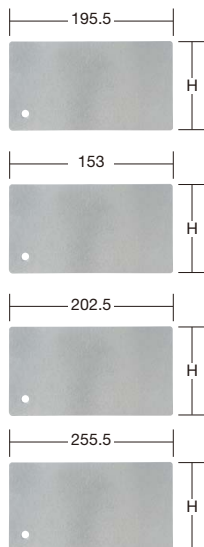

適用	引出し(H寸法)	○品番	価格(税抜)	メーカー希望小売価格
W600mm W700mm W1000mm 中央用 W880mm用	H100mmタイプ(56)	650106 SKV-100DT	¥470	¥540
	H150mmタイプ(106)	650107 SKV-150DT	¥470	¥540
	H200mmタイプ(156) H250mmタイプ(156)	650108 SKV-2025DT	¥540	¥630
W600mm 両端用	H100mmタイプ(56)	650116 SKV-100DY	¥470	¥540
	H150mmタイプ(106)	650117 SKV-150DY	¥470	¥540
	H200mmタイプ(156) H250mmタイプ(156)	650118 SKV-2025DY	¥470	¥540
W700mm 両端用	H100mmタイプ(56)	650156 SKV-100SDT	¥470	¥540
	H150mmタイプ(106)	650157 SKV-150SDT	¥470	¥540
	H200mmタイプ(156) H250mmタイプ(156)	650158 SKV-2025SDT	¥540	¥630
W1000mm 両端用	H100mmタイプ(56)	650166 SKV10-100SDT	¥520	¥600
	H150mmタイプ(106)	650167 SKV10-150SDT	¥520	¥600
	H200mmタイプ(156)	650168 SKV10-2025SDT	¥580	¥670