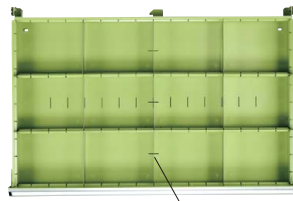

●ヨコ仕切用

デバイダー