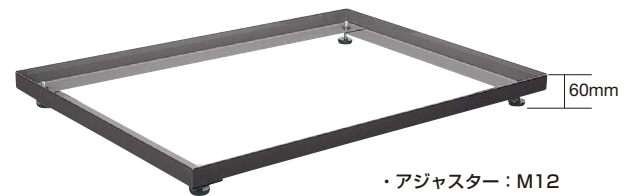

キャスターベース G グリーン購入対応商品

●D450タイプ

適用	○品番	価格(税抜)	メーカー希望小売価格
W880mm用	644022 SKV84-CDD	¥17,800	¥20,700

●荷台面高さ：149mm

●D550タイプ

適用	○品番	価格(税抜)	メーカー希望小売価格
W600mm用	644074 SKV6-CDD	¥16,860	¥19,600
W700mm用	644078 SKV7-CDD	¥17,360	¥20,200
W880mm用	644076 SKV-CDD	¥17,940	¥20,900
W1000mm用	644024 SKV10-CDD	¥19,610	¥22,900

●荷台面高さ：149mm

アジャスターベース 運賃別途 G グリーン購入法適合商品

●D450タイプ

適用	○品番	価格(税抜)	メーカー希望小売価格
W880mm用	644023 SKV84-ABD	¥9,290	¥10,800

●荷台面高さ：20mm

●D550タイプ

適用	○品番	価格(税抜)	メーカー希望小売価格
W600mm用	644075 SKV6-ABD	¥ 8,320	¥ 9,700
W700mm用	644079 SKV7-ABD	¥ 8,820	¥10,300
W880mm用	644077 SKV-ABD	¥ 9,420	¥11,000
W1000mm用	644025 SKV10-ABD	¥10,350	¥12,000