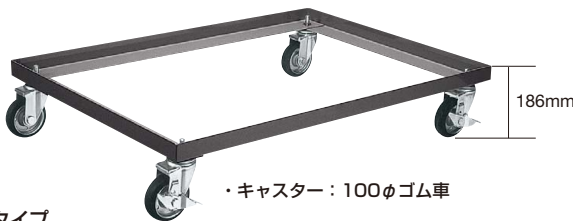

●ヨコ仕切用

デバイダー

適用	引出し(H寸法)	○品番	価格(税抜)	メーカー希望小売価格
W880mm用	H100mmタイプ(56)	650116 SKV-100DY	¥470	¥540
	H150mmタイプ(106)	650117 SKV-150DY	¥470	¥540
	H200mmタイプ(156)	650118 SKV-2025DY	¥470	¥540
	H250mmタイプ(156)			

- スモールタイプ
- 軽量SVEタイプ
- NKL・Wタイプ
- SNCタイプ
- 工具管理ユニット
- ユニット・SKUタイプ
- KBタイプ
- SKB・SKEタイプ
- SMNタイプ
- SMWタイプ
- 均等耐荷重 400kg
- ワイドWYタイプ
- ワイドWCタイプ
- ワイドWGタイプ
- 重量SKVタイプ
- ドリルトレー
- KCタイプ
- PAタイプ
- ミニツールタイプ

キャスターベース G グリーン購入対応商品

●D450タイプ

適用	○品番	価格(税抜)	メーカー希望小売価格
W880mm用	644022 SKV84-CDD	¥17,800	¥20,700

●荷台面高さ：149mm

●D550タイプ

適用	○品番	価格(税抜)	メーカー希望小売価格
W600mm用	644074 SKV6-CDD	¥16,860	¥19,600
W700mm用	644078 SKV7-CDD	¥17,360	¥20,200
W880mm用	644076 SKV-CDD	¥17,940	¥20,900
W1000mm用	644024 SKV10-CDD	¥19,610	¥22,900