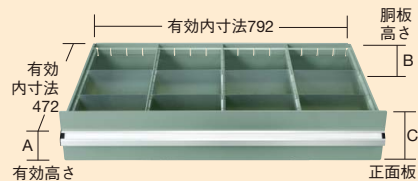

■カラー
●=グリーングレー

●オプション天板

オプション天板は **573** ページをご覧ください

●キャスターベース

キャスターベースは **573** ページをご覧ください

●アジャスターベース

アジャスターベースは **573** ページをご覧ください

■引出しの仕切仕様

●タテ仕切板仕様 (小物部品の保管と区別に!)

- 全ての引出しにパーティション(タテ仕切り3枚)、デバイダー(ヨコ仕切り8枚)付で小物部品・工具の整理にとっても便利です。
- デバイダーはピッチ50mmで調整可能なので自由に仕切ることができます。

引出し代・均等耐荷重

引出し率
100%

(単位: mm)

引出し呼び高さ	有効高さ A	胴板高さ B	正面板高さ C
H100	82	80	98
H200	182	160	198

W880×D550×H1000mm

ボールスライドレール採用

間口×奥行×高さ	カラー	○ 品番	質量	引出 (段数)	引 出 し 高 さ	価格(税抜)	メーカー希望 小売価格
		タテ仕切					
880×550×1000	●	152900 SKV8BS-1051ANG	111kg	5段	H100: 1個、H200: 4個	¥190,290	¥222,000
	●	152901 SKV8BS-1061ANG	117kg	6段	H100: 3個、H200: 3個	¥210,840	¥246,000
	●	152902 SKV8BS-1071ANG	124kg	7段	H100: 5個、H200: 2個	¥218,450	¥255,000
	●	152903 SKV8BS-1081ANG	132kg	8段	H100: 7個、H200: 1個	¥229,390	¥268,000
	●	152904 SKV8BS-1091ANG	139kg	9段	H100: 9個	¥245,620	¥286,000