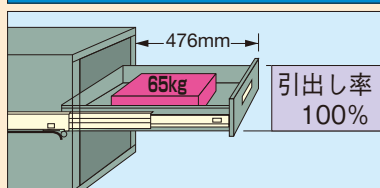

■カラー
●=グリーングレー

●オプション天板

オプション天板は **573** ページをご覧ください

●キャスターベース

キャスターベースは **573** ページをご覧ください

●アジャスターベース

アジャスターベースは **573** ページをご覧ください

■引出しの仕切仕様

●タテ仕切板仕様 (小物部品の保管と区別に!)

- 全ての引出しにパーティション(タテ仕切り3枚)、デバイダー(ヨコ仕切り8枚)付で小物部品・工具の整理にとっても便利です。
- デバイダーはピッチ50mmで調整可能なので自由に仕切ることができます。

引出し代・均等耐荷重

引出し率
100%

(単位: mm)

引出し呼び高さ	有効高さ A	胴板高さ B	正面板高さ C
H100	82	80	98
H200	182	160	198