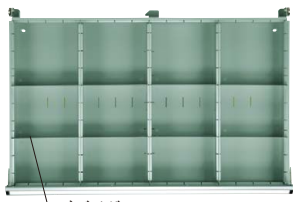

04 重量キャビネット SKVタイプ オプション

キャビネット

デバイダー 運賃別途 G グリーン購入対応商品

●タテ仕切用

デバイダー