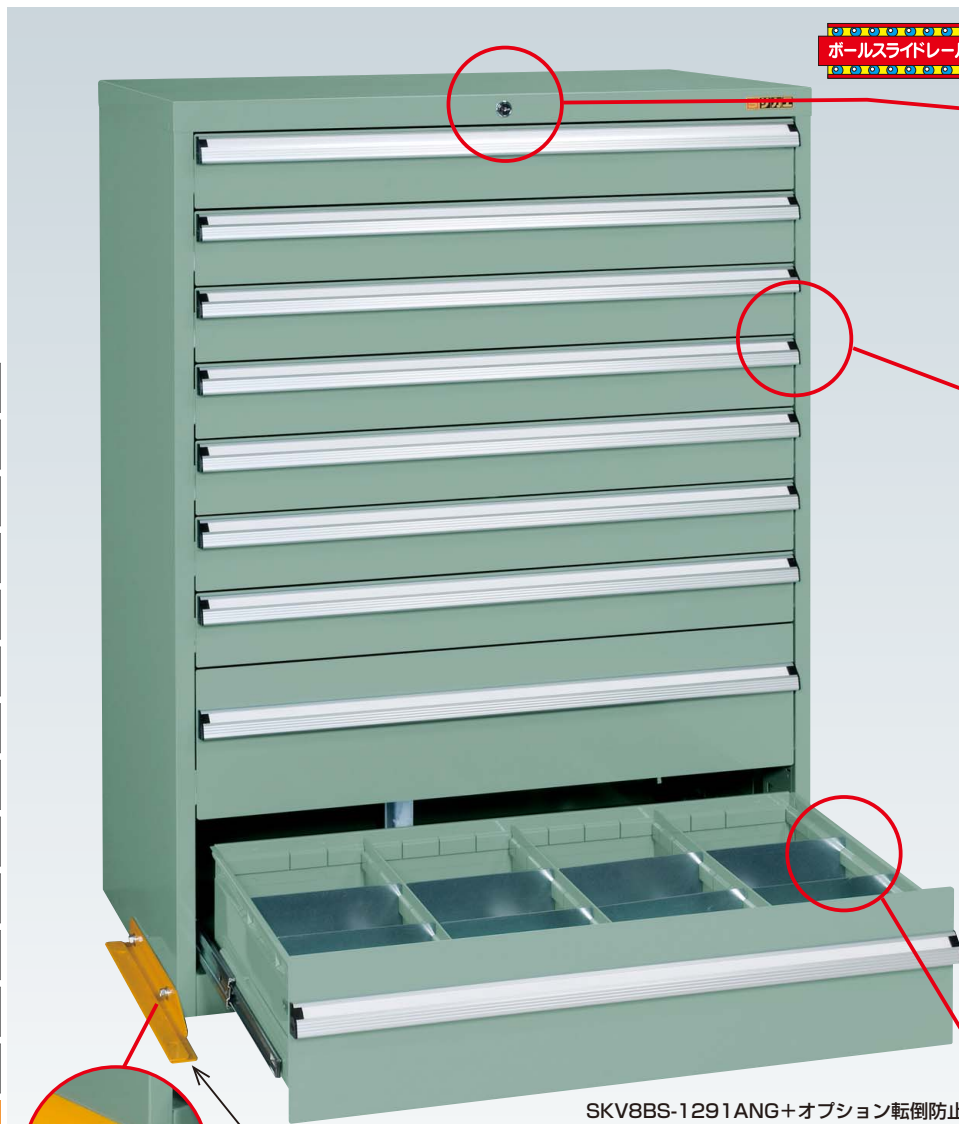

均等耐荷重 (引出し1段当り) **65kg**

耐震構造 3重安全装置内蔵!

特許登録番号
第5794429号

1. オールロック機構

全ての引出しが同時にロックされ、大切な工具・部品を守ります。

2. ラッチ機構

引き手を引くだけで自動的にストッパーが外れ、スムーズに引出しが開けられます。

3. セーフティロック機構

一つの引出しを開けると安全システムが自動的に動いて、他の引出しは全てロックされます。引出しが一段ずつしか開かない為、キャビネットを転倒事故から守ります。

4. ボールスライドレール

開閉が非常にスムーズで100%引出すことができ、収納物の出し入れが容易に行えます。

ボールスライドレール採用

SKV8BS-1291ANG+オプション転倒防止脚

転倒防止脚はオプションです。詳細は **573** ページをご覧ください

■カラー
●=グリーングレー

●オプション天板

オプション天板は **573** ページをご覧ください

●キャスターベース

キャスターベースは **573** ページをご覧ください

●アジャスターベース

アジャスターベースは **573** ページをご覧ください

■引出しの仕切仕様

●タテ仕切板仕様 (小物部品の保管と区別に!)

- 全ての引出しにパーティション(タテ仕切り3枚)、デバイダー(ヨコ仕切り8枚)付で小物部品・工具の整理にとっても便利です。
- デバイダーはピッチ50mmで調整可能なので自由に仕切ることができます。

引出し代・均等耐荷重

引出し率
100%

(単位: mm)

引出し呼び高さ	有効高さ A	胴板高さ B	正面板高さ C
H100	82	80	98
H200	182	160	198