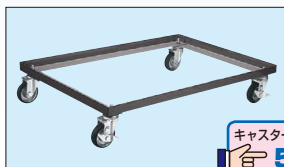

●キャスターベース

キャスターベースは **573** ページをご覧ください