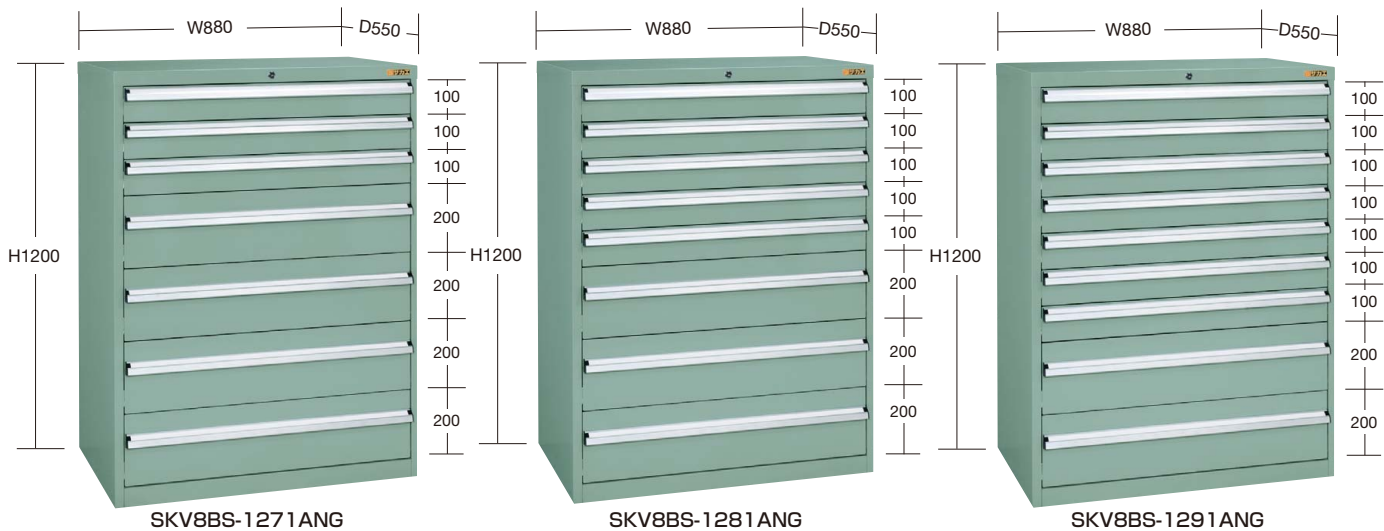

●タテ仕切板仕様 (小物部品の保管と区別に!)

- 全ての引出しにパーティション(タテ仕切り3枚)、デバイダー(ヨコ仕切り8枚)付で小物部品・工具の整理にとっても便利です。
- デバイダーはピッチ50mmで調整可能なので自由に仕切ることができます。

引出し代・均等耐荷重

引出し率
100%

(単位: mm)

引出し呼び高さ	有効高さ A	胴板高さ B	正面板高さ C
H100	82	80	98
H200	182	160	198

W880×D550×H1000mm

ボールスライドレール採用

間口×奥行×高さ	カラー	○ 品番	質量	引出 (段数)	引 出 し 高 さ	価格(税抜)	メーカー希望 小売価格
		タテ仕切					
880×550×1000	●	152900 SKV8BS-1051ANG	111kg	5段	H100: 1個、H200: 4個	¥190,290	¥222,000
	●	152901 SKV8BS-1061ANG	117kg	6段	H100: 3個、H200: 3個	¥210,840	¥246,000
	●	152902 SKV8BS-1071ANG	124kg	7段	H100: 5個、H200: 2個	¥218,450	¥255,000
	●	152903 SKV8BS-1081ANG	132kg	8段	H100: 7個、H200: 1個	¥229,390	¥268,000
	●	152904 SKV8BS-1091ANG	139kg	9段	H100: 9個	¥245,620	¥286,000

(単位: mm)

W880×D550×H1200mm

ボールスライドレール採用

間口×奥行×高さ	カラー	○ 品番	質量	引出 (段数)	引 出 し 高 さ	価格(税抜)	メーカー希望 小売価格
		タテ仕切					
880×550×1200	●	152905 SKV8BS-1261ANG	130kg	6段	H100: 1個、H200: 5個	¥231,090	¥270,000
	●	152906 SKV8BS-1271ANG	137kg	7段	H100: 3個、H200: 4個	¥243,200	¥284,000
	●	152907 SKV8BS-1281ANG	144kg	8段	H100: 5個、H200: 3個	¥245,030	¥286,000
	●	152908 SKV8BS-1291ANG	151kg	9段	H100: 7個、H200: 2個	¥256,650	¥299,000
	●	152909 SKV8BS-12101ANG	158kg	10段	H100: 9個、H200: 1個	¥279,550	¥326,000
	●	152910 SKV8BS-12111ANG	162kg	11段	H100: 11個	¥291,660	¥340,000