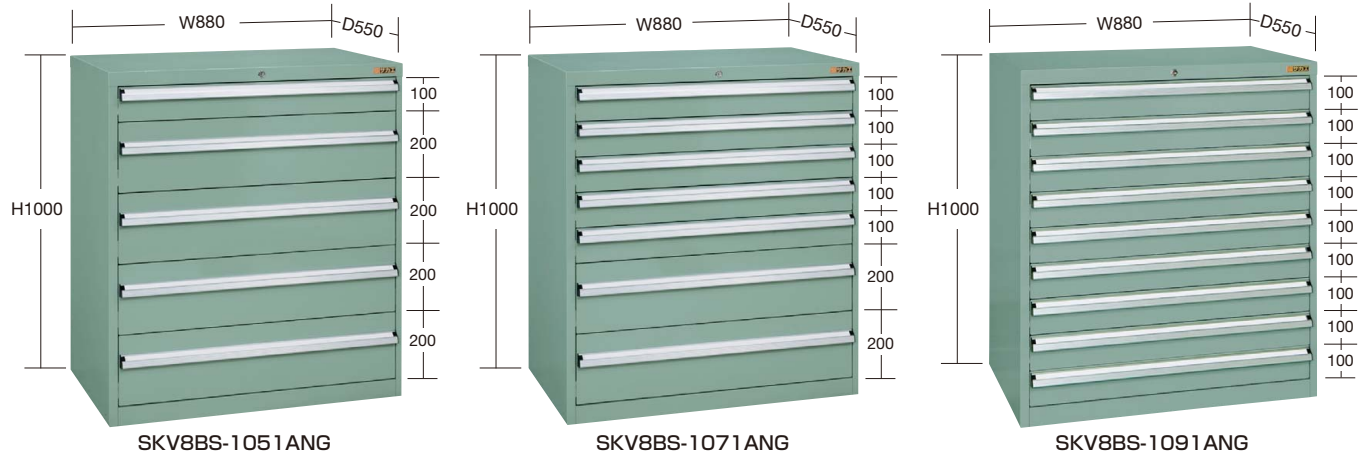

●タテ仕切板仕様 (小物部品の保管と区別に!)

- 全ての引出しにパーティション(タテ仕切り3枚)、デバイダー(ヨコ仕切り8枚)付で小物部品・工具の整理にとっても便利です。
- デバイダーはピッチ50mmで調整可能なので自由に仕切ることができます。

引出し代・均等耐荷重

引出し率
100%

(単位: mm)

引出し呼び高さ	有効高さ A	胴板高さ B	正面板高さ C
H100	82	80	98
H200	182	160	198

W880×D550×H1000mm

ボールスライドレール採用

間口×奥行×高さ	カラー	○ 品番	質量	引出 (段数)	引 出 し 高 さ	価格(税抜)	メーカー希望 小売価格
		タテ仕切					
880×550×1000	●	152900 SKV8BS-1051ANG	111kg	5段	H100: 1個、H200: 4個	¥190,290	¥222,000
	●	152901 SKV8BS-1061ANG	117kg	6段	H100: 3個、H200: 3個	¥210,840	¥246,000
	●	152902 SKV8BS-1071ANG	124kg	7段	H100: 5個、H200: 2個	¥218,450	¥255,000
	●	152903 SKV8BS-1081ANG	132kg	8段	H100: 7個、H200: 1個	¥229,390	¥268,000
	●	152904 SKV8BS-1091ANG	139kg	9段	H100: 9個	¥245,620	¥286,000