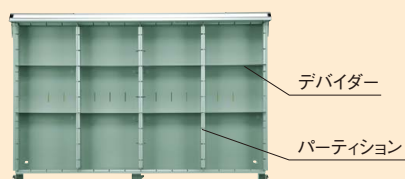

■カラー
●=グリーングレー

●オプション天板

オプション天板は **573** ページをご覧ください

●キャスターベース

キャスターベースは **573** ページをご覧ください

●アジャスターベース

アジャスターベースは **573** ページをご覧ください

■引出しの仕切仕様

●タテ仕切板仕様 (小物部品の保管と区別に!)

- 全ての引出しにパーティション(タテ仕切り3枚)、デバイダー(ヨコ仕切り8枚)付で小物部品・工具の整理にとっても便利です。
- デバイダーはピッチ50mmで調整可能なので自由に仕切ることができます。

引出し代・均等耐荷重

引出し率
100%

(単位: mm)

引出し呼び高さ	有効高さ A	胴板高さ B	正面板高さ C
H100	82	80	98
H200	182	160	198