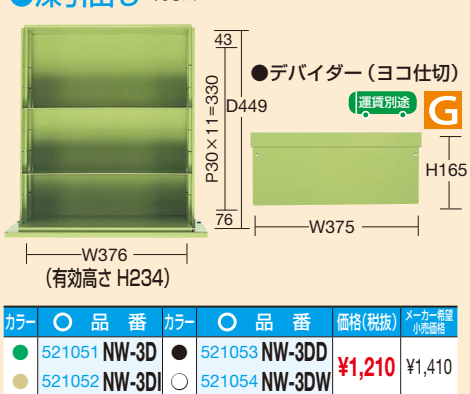

均等耐荷重

130kg

キャビネットワゴン

ボールスライドレール採用

完成品

粉体塗装

G グリーン購入法適合商品

カギ付

棚板均等耐荷重 30kg

●ロッカー内寸法：W413×D496×H508mm

間口×奥行×高さ	品番	価格(税抜)	メーカー希望小売価格
455×540×634mm	032124 NW-0C	¥37,470	¥43,700

●キャスター：50φゴム車 ●質量：19kg

棚板均等耐荷重 30kg

●ロッカー内寸法：W413×D496×H508mm

間口×奥行×高さ	品番	価格(税抜)	メーカー希望小売価格
455×540×634mm	032127 NW-0C1	¥37,470	¥43,700

●キャスター：50φゴム車 ●質量：19kg

浅引出し均等耐荷重 30kg

●浅引出し：4段（仕切板別途販売）

間口×奥行×高さ	品番	価格(税抜)	メーカー希望小売価格
455×540×634mm	032502 NW-4CB	¥58,610	¥68,000

●キャスター：50φゴム車 ●質量：33kg

浅引出し均等耐荷重 30kg

●浅引出し：4段（仕切板別途販売）

間口×奥行×高さ	品番	価格(税抜)	メーカー希望小売価格
455×540×634mm	032504 NW-4CBI	¥58,610	¥68,000

●キャスター：50φゴム車 ●質量：33kg

浅引出し均等耐荷重 30kg

深引出し均等耐荷重 35kg

●浅引出し：2段（仕切板別途販売）
●深引出し：1段（仕切板別途販売）

間口×奥行×高さ	品番	価格(税抜)	メーカー希望小売価格
455×540×634mm	032501 NW-3CB	¥54,240	¥63,000
	032503 NW-3CBI		

●キャスター：50φゴム車 ●質量：33kg

浅引出し均等耐荷重 30kg

深引出し均等耐荷重 35kg

●浅引出し：2段（仕切板別途販売）
●深引出し：1段（仕切板別途販売）

間口×奥行×高さ	品番	価格(税抜)	メーカー希望小売価格
455×540×634mm	032505 NW-3CBD	¥54,240	¥63,000
	032506 NW-3CBW		

●キャスター：50φゴム車 ●質量：33kg

- ニューパール
- ニューCSシリーズ
- ニューパール固定タイプ
- スペシャル
- スーパースペシャル
- スーパー
- アシスタントワゴン
- フリー
- アルミ
- ファイル・ユニバーサル
- パソコンカート
- 色管理
- 高さ調整
- パネル
- ニューパール
- エース
- エスエス
- ボックス
- CS
- ニューツール
- 移動作業車
- ジャンボ
- キャビネット
- マット
- キャリア
- 別作

引出し・均等耐荷重 (NWキャビネット)

●浅引出し

①パーティション（タテ仕切）

カラー	品番	価格(税抜)	メーカー希望小売価格
●	150162 NW-89P	¥1,400	¥1,630
●	150163 NW-89PI		
●	150164 NW-89PD		
●	150165 NW-89PW		
○	150166 NW-89PW		

②デバイダー（ヨコ仕切）

カラー	品番	価格(税抜)	メーカー希望小売価格
●	521051 NW-3D	¥780	¥910
●	521052 NW-3DI		

●深引出し