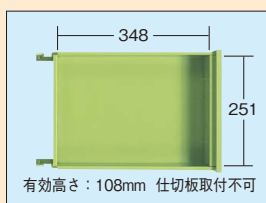

●引出し内寸法

●ロッカー内寸法

棚板1枚付 (調整不可)

上段・下段共
W265×D428×H119mm