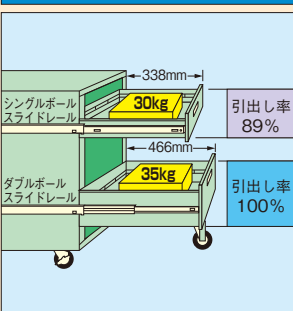

間口×奥行×高さ	品番	価格(税抜)	メーカー希望小売価格
455×540×634mm	032127 NW-0C1	¥37,470	¥43,700

●キャスター：50φゴム車 ●質量：19kg

浅引出し均等耐荷重 30kg

●浅引出し：4段（仕切板別途販売）

間口×奥行×高さ	品番	価格(税抜)	メーカー希望小売価格
455×540×634mm	032502 NW-4CB	¥58,610	¥68,000

●キャスター：50φゴム車 ●質量：33kg

浅引出し均等耐荷重 30kg

●浅引出し：4段（仕切板別途販売）

間口×奥行×高さ	品番	価格(税抜)	メーカー希望小売価格
455×540×634mm	032504 NW-4CBI	¥58,610	¥68,000

●キャスター：50φゴム車 ●質量：33kg

浅引出し均等耐荷重 30kg

深引出し均等耐荷重 35kg

●浅引出し：2段（仕切板別途販売）
●深引出し：1段（仕切板別途販売）

間口×奥行×高さ	品番	価格(税抜)	メーカー希望小売価格
455×540×634mm	032501 NW-3CB	¥54,240	¥63,000
	032503 NW-3CBI		

●キャスター：50φゴム車 ●質量：33kg

浅引出し均等耐荷重 30kg

深引出し均等耐荷重 35kg

●浅引出し：2段（仕切板別途販売）
●深引出し：1段（仕切板別途販売）

間口×奥行×高さ	品番	価格(税抜)	メーカー希望小売価格
455×540×634mm	032505 NW-3CBD	¥54,240	¥63,000
	032506 NW-3CBW		

●キャスター：50φゴム車 ●質量：33kg

- ニューパール
- ニューCSシリーズ
- ニューパール固定タイプ
- スペシャル
- スーパースペシャル
- スーパー
- アシスタントワゴン
- フリー
- アルミ
- ファイル・ユニバーサル
- パソコンカート
- 色管理
- 高さ調整
- パネル
- ニューパール
- エース
- エスエス
- ボックス
- CS
- ニューツール
- 移動作業車
- ジャンボ
- キャビネット
- マット
- キャリア
- 別作

引出し・均等耐荷重 (NWキャビネット)

●浅引出し

①パーティション（タテ仕切）

カラー	品番	価格(税抜)	メーカー希望小売価格
●	150162 NW-89P	¥1,400	¥1,630
●	150163 NW-89PI		
●	150164 NW-89PD		
●	150165 NW-89PW		
○	150166 NW-89PW		

②デバイダー（ヨコ仕切）

カラー	品番	価格(税抜)	メーカー希望小売価格
●	521051 NW-3D	¥780	¥910
●	521052 NW-3DI		