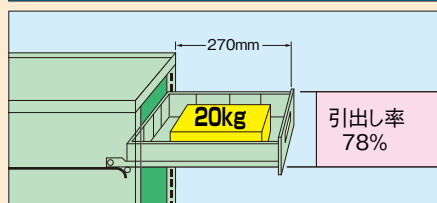

引出し代・均等耐荷重