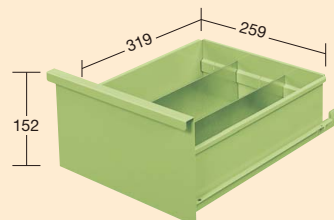

間口×奥行×高さ	品番	キャスター	質量	価格(税抜)	メーカー希望小売価格
700×450×880mm	021280 SS-A5NI	100φゴム車	50kg	¥113,230	¥132,000

●引出し内寸法

浅=W259×D319×H68mm(各段仕切2枚付)

深=W259×D319×H152mm(各段仕切2枚付)

下段=W589×D360×H116mm(仕切不可)

間口×奥行×高さ	カラー	品番	キャスター	質量	価格(税抜)	メーカー希望小売価格
700×450×880mm	●	021262 SS-A14N	100φ	48kg	¥100,560	¥117,000
	●	021264 SS-A14NI	ゴム車			

●上段引出し (各段仕切2枚付)

●下段引出し (仕切不可)

●SS-A14N (I) 用引出し

浅引出し (各段仕切2枚付)

深引出し (各段仕切2枚付)

- ニューパール
- ニューCSシリーズ
- ニューパール固定タイプ
- スペシャル
- スーパー
- スーパー
- アシスタントワゴン
- フリー
- アルミ
- ファイル・ユニバーサル
- パソコンカート
- 色管理
- 高さ調整
- パネル
- ニューパネル
- エース
- エスエス
- ボックス
- CS
- ニューツール
- 移動作業車
- ジャンボ
- キャビネット
- マット
- キャリア
- 別作