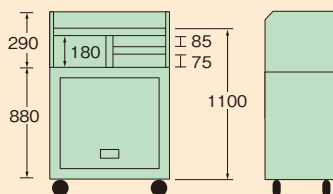

均等耐荷重  
30kg

オプション架台 組立式

エスエスワゴンの作業性がさらに向上します。指示書の作成等に役立ちます。

**特長**

- エスエスワゴンの天棚にかぶせるだけで大幅に収納力がアップします。
- 天面までの高さは1100mm。  
立ちながら指示書などを書くのに最適です。

オプション架台使用例

天面の下には棚板が付いているので小物等を収納するのに便利です。

●寸法

02  
ツールワゴン

均等耐荷重  
200kg

W600×D400mm

- 上段引出し2段
- 引出し内寸法  
浅=W469×D279×H68mm(各段仕切2枚付)  
下段=W489×D320×H155mm(仕切不可)

間口×奥行×高さ	品番	キャスター	質量	価格(税抜)	メーカー希望小売価格
600×400×880mm	021265 SS-B2N	75φゴム車	32kg	¥68,820	¥80,000

- 上段引出し3段
- 引出し内寸法  
浅=W469×D279×H68mm(各段仕切2枚付)  
下段=W489×D320×H155mm(仕切不可)

間口×奥行×高さ	品番	キャスター	質量	価格(税抜)	メーカー希望小売価格
600×400×880mm	021266 SS-B3N	75φゴム車	35kg	¥75,390	¥88,000

要日数★

- 上段引出し4段
- 引出し内寸法  
浅=W469×D279×H68mm(各段仕切2枚付)  
下段=W489×D320×H155mm(仕切不可)

間口×奥行×高さ	品番	キャスター	質量	価格(税抜)	メーカー希望小売価格
600×400×880mm	021267 SS-B4N	75φゴム車	38kg	¥88,550	¥103,000

要日数★

- 上段引出し5段
- 引出し内寸法  
浅=W469×D279×H68mm(各段仕切2枚付)  
下段=W489×D320×H155mm(仕切不可)

間口×奥行×高さ	品番	キャスター	質量	価格(税抜)	メーカー希望小売価格
600×400×880mm	021268 SS-B5N	75φゴム車	41kg	¥98,050	¥114,000