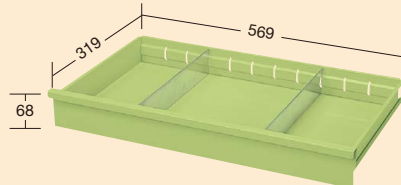

下段=W589×D360×H116mm(仕切不可)

要日数★

間口×奥行×高さ	品番	キャスター	質量	価格(税抜)	メーカー希望小売価格
700×450×880mm	021276 SS-A5N	100φゴム車	50kg	¥113,230	¥132,000

●上段引出し5段

●引出し内寸法

浅=W569×D319×H68mm(各段仕切2枚付)

下段=W589×D360×H116mm(仕切不可)

要日数★

間口×奥行×高さ	品番	キャスター	質量	価格(税抜)	メーカー希望小売価格
700×450×880mm	021280 SS-A5NI	100φゴム車	50kg	¥113,230	¥132,000

●引出し内寸法

浅=W259×D319×H68mm(各段仕切2枚付)

深=W259×D319×H152mm(各段仕切2枚付)

下段=W589×D360×H116mm(仕切不可)

間口×奥行×高さ	カラー	品番	キャスター	質量	価格(税抜)	メーカー希望小売価格
700×450×880mm	●	021262 SS-A14N	100φ	48kg	¥100,560	¥117,000
	●	021264 SS-A14NI	ゴム車			

●上段引出し (各段仕切2枚付)

●下段引出し (仕切不可)

●SS-A14N (I) 用引出し

浅引出し (各段仕切2枚付)

深引出し (各段仕切2枚付)

- ニューパール
- ニューCSシリーズ
- ニューパール固定タイプ
- スペシャル
- スーパー
- スーパー
- アシスタントワゴン
- フリー
- アルミ
- ファイル・ユニバーサル
- パソコンカート
- 色管理
- 高さ調整
- パネル
- ニューパネル
- エース
- エスエス
- ボックス
- CS
- ニューツール
- 移動作業車
- ジャンボ
- キャビネット
- マット
- キャリア
- 別作