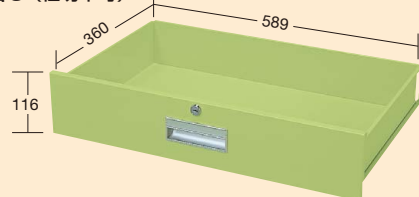

下段=W589×D360×H116mm(仕切不可)

要日数★

間口×奥行×高さ	品番	キャスター	質量	価格(税抜)	メーカー希望小売価格
700×450×880mm	021276 SS-A5N	100φゴム車	50kg	¥113,230	¥132,000

●上段引出し5段

●引出し内寸法

浅=W569×D319×H68mm(各段仕切2枚付)

下段=W589×D360×H116mm(仕切不可)

要日数★

間口×奥行×高さ	品番	キャスター	質量	価格(税抜)	メーカー希望小売価格
700×450×880mm	021280 SS-A5NI	100φゴム車	50kg	¥113,230	¥132,000

●引出し内寸法

浅=W259×D319×H68mm(各段仕切2枚付)

深=W259×D319×H152mm(各段仕切2枚付)

下段=W589×D360×H116mm(仕切不可)

間口×奥行×高さ	カラー	品番	キャスター	質量	価格(税抜)	メーカー希望小売価格
700×450×880mm	●	021262 SS-A14N	100φ	48kg	¥100,560	¥117,000
	●	021264 SS-A14NI	ゴム車			

●上段引出し (各段仕切2枚付)

●下段引出し (仕切不可)

●SS-A14N (I) 用引出し

浅引出し (各段仕切2枚付)

深引出し (各段仕切2枚付)

- ニューパール
- ニューCSシリーズ
- ニューパール固定タイプ
- スペシャル
- スーパー
- スーパー
- アシスタントワゴン
- フリー
- アルミ
- ファイル・ユニバーサル
- パソコンカート
- 色管理
- 高さ調整
- パネル
- ニューパネル
- エース
- エスエス
- ボックス
- CS
- ニューツール
- 移動作業車
- ジャンボ
- キャビネット
- マット
- キャリア
- 別作