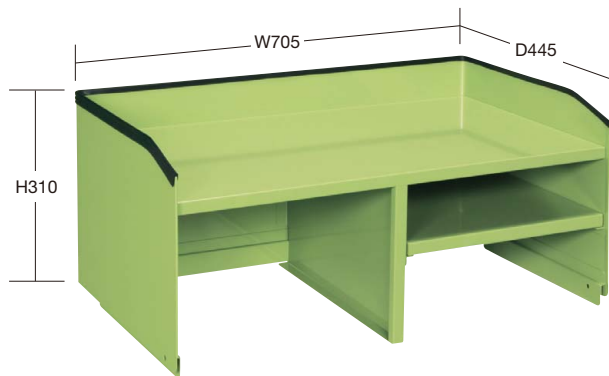

均等耐荷重  
30kg

オプション架台 組立式

エスエスワゴンの作業性がさらに向上します。指示書の作成等に役立ちます。

**特長**

- エスエスワゴンの天棚にかぶせるだけで大幅に収納力がアップします。
- 天面までの高さは1100mm。  
立ちながら指示書などを書くのに最適です。

オプション架台使用例

天面の下には棚板が付いているので小物等を収納するのに便利です。

●寸法

●適合機種

- SS-A 2N (I)
- SS-A 3N (I)
- SS-A 4N (I)
- SS-A 5N (I)
- SS-A 14N (I)

適合サイズ	品番	質量	価格(税抜)	メーカー希望小売価格
W700×D450mm用	520731 SS-OPK	11kg	¥24,720	¥28,800

カギ付

グリーン購入法  
適合商品

完成品

エスエスワゴン

200kg