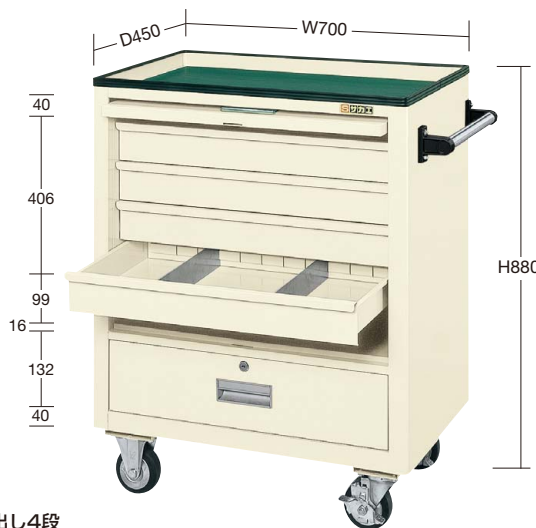

扉を閉めるとスッキリ