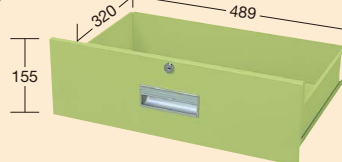

- 上段引出し3段
- 引出し内寸法  
浅=W469×D279×H68mm(各段仕切2枚付)  
下段=W489×D320×H155mm(仕切不可)

間口×奥行×高さ	品番	キャスター	質量	価格(税抜)	メーカー希望小売価格
600×400×880mm	021266 SS-B3N	75φゴム車	35kg	¥75,390	¥88,000

要日数★

- 上段引出し4段
- 引出し内寸法  
浅=W469×D279×H68mm(各段仕切2枚付)  
下段=W489×D320×H155mm(仕切不可)

間口×奥行×高さ	品番	キャスター	質量	価格(税抜)	メーカー希望小売価格
600×400×880mm	021267 SS-B4N	75φゴム車	38kg	¥88,550	¥103,000

要日数★

- 上段引出し5段
- 引出し内寸法  
浅=W469×D279×H68mm(各段仕切2枚付)  
下段=W489×D320×H155mm(仕切不可)

間口×奥行×高さ	品番	キャスター	質量	価格(税抜)	メーカー希望小売価格
600×400×880mm	021268 SS-B5N	75φゴム車	41kg	¥98,050	¥114,000

要日数★

●上段引出し  
(各段仕切2枚付)

●下段引出し  
(仕切不可)

- ニューバル
- ニューCSシリーズ
- ニューバル固定タイプ
- スペシャル
- スーパースペシャル
- スーパー
- アシスタントワゴン
- フリー
- アルミ
- ファイル・ユニバーサル
- パソコンカート
- 色管理
- 高さ調整
- パネル
- ニューパネル
- エース
- エスエス
- ボックス
- CS
- ニューツール
- 移動作業車
- ジャンボ
- キャビネット
- マット
- キャリア
- 別作