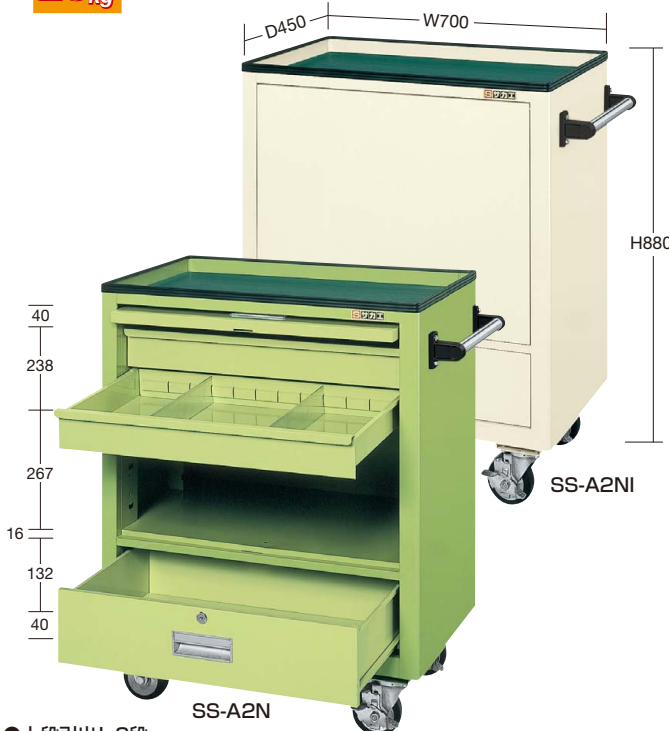

02 ツールワゴン

均等耐荷重
280kg

W700×D450mm