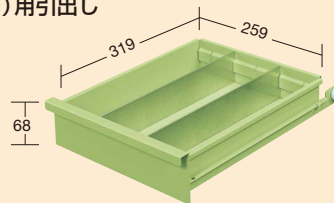

間口×奥行×高さ	品番	キャスター	質量	価格(税抜)	メーカー希望小売価格
700×450×880mm	021280 SS-A5NI	100φゴム車	50kg	¥113,230	¥132,000

●引出し内寸法

浅=W259×D319×H68mm(各段仕切2枚付)

深=W259×D319×H152mm(各段仕切2枚付)

下段=W589×D360×H116mm(仕切不可)

間口×奥行×高さ	カラー	品番	キャスター	質量	価格(税抜)	メーカー希望小売価格
700×450×880mm	●	021262 SS-A14N	100φ	48kg	¥100,560	¥117,000
	●	021264 SS-A14NI	ゴム車			

●上段引出し (各段仕切2枚付)

●下段引出し (仕切不可)

●SS-A14N (I) 用引出し

浅引出し (各段仕切2枚付)

深引出し (各段仕切2枚付)

- ニューパール
- ニューCSシリーズ
- ニューパール固定タイプ
- スペシャル
- スーパー
- スーパー
- アシスタントワゴン
- フリー
- アルミ
- ファイル・ユニバーサル
- パソコンカート
- 色管理
- 高さ調整
- パネル
- ニューパネル
- エース
- エスエス
- ボックス
- CS
- ニューツール
- 移動作業車
- ジャンボ
- キャビネット
- マット
- キャリア
- 別作