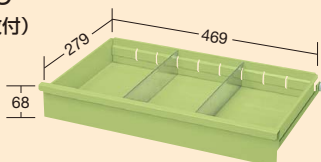

- 上段引出し3段
- 引出し内寸法  
浅=W469×D279×H68mm(各段仕切2枚付)  
下段=W489×D320×H155mm(仕切不可)

間口×奥行×高さ	品番	キャスター	質量	価格(税抜)	メーカー希望小売価格
600×400×880mm	021266 SS-B3N	75φゴム車	35kg	¥75,390	¥88,000

要日数★

- 上段引出し4段
- 引出し内寸法  
浅=W469×D279×H68mm(各段仕切2枚付)  
下段=W489×D320×H155mm(仕切不可)

間口×奥行×高さ	品番	キャスター	質量	価格(税抜)	メーカー希望小売価格
600×400×880mm	021267 SS-B4N	75φゴム車	38kg	¥88,550	¥103,000

要日数★

- 上段引出し5段
- 引出し内寸法  
浅=W469×D279×H68mm(各段仕切2枚付)  
下段=W489×D320×H155mm(仕切不可)

間口×奥行×高さ	品番	キャスター	質量	価格(税抜)	メーカー希望小売価格
600×400×880mm	021268 SS-B5N	75φゴム車	41kg	¥98,050	¥114,000

要日数★

●上段引出し  
(各段仕切2枚付)

●下段引出し  
(仕切不可)

- ニューバル
- ニューCSシリーズ
- ニューバル固定タイプ
- スペシャル
- スーパースペシャル
- スーパー
- アシスタントワゴン
- フリー
- アルミ
- ファイル・ユニバーサル
- パソコンカート
- 色管理
- 高さ調整
- パネル
- ニューパネル
- エース
- エスエス
- ボックス
- CS
- ニューツール
- 移動作業車
- ジャンボ
- キャビネット
- マット
- キャリア
- 別作

- 上段引出し2段
- 引出し内寸法

浅=W569×D319×H68mm(各段仕切2枚付)  
下段=W589×D360×H116mm(仕切不可)

間口×奥行×高さ	カラー	品番	キャスター	質量	価格(税抜)	メーカー希望小売価格
700×450×880mm	●	021273 SS-A2N	100φゴム車	39kg	¥78,020	¥91,000
	●	021277 SS-A2NI	100φゴム車			