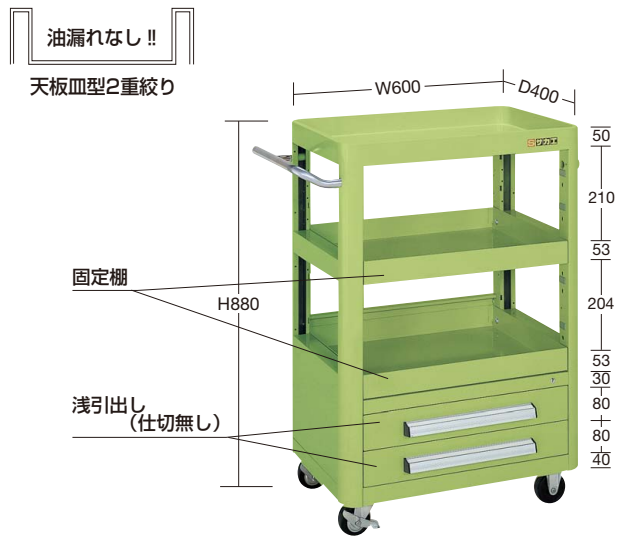

●浅引出し寸法 (仕切無し)

●パーティション

●デバイダー

※ () 内寸法は本体寸法 W600×D400用を示す。

- CS
- ニューツール
- 移動作業車
- ジャンボ
- キャビネット
- マット
- キャリア
- 別作

均等耐荷重 **200kg** W600×D400mm 天板皿型

※固定棚・引出しの位置変更はできません。

間口×奥行×高さ	○品番	キャスター	質量	価格(税抜)	メーカー希望小売価格
600×400×880mm	020901 A-11A	75φゴム車	29kg	¥56,440	¥65,000

※固定棚・引出しの位置変更はできません。

間口×奥行×高さ	○品番	キャスター	質量	価格(税抜)	メーカー希望小売価格
600×400×880mm	020967 A-17A	75φゴム車	39kg	¥86,140	¥100,000

※固定棚・引出しの位置変更はできません。

間口×奥行×高さ	○品番	キャスター	質量	価格(税抜)	メーカー希望小売価格
600×400×880mm	020969 A-18A	75φゴム車	36kg	¥78,790	¥92,000

※固定棚・引出しの位置変更はできません。

間口×奥行×高さ	○品番	キャスター	質量	価格(税抜)	メーカー希望小売価格
600×400×880mm	020906 B-11A	75φゴム車	32kg	¥62,250	¥72,000

均等耐荷重 **250kg** W750×D500mm 天板皿型

※固定棚・引出しの位置変更はできません。

間口×奥行×高さ	○品番	キャスター	質量	価格(税抜)	メーカー希望小売価格
750×500×880mm	020911 A-21B	100φゴム車	41kg	¥82,880	¥96,000