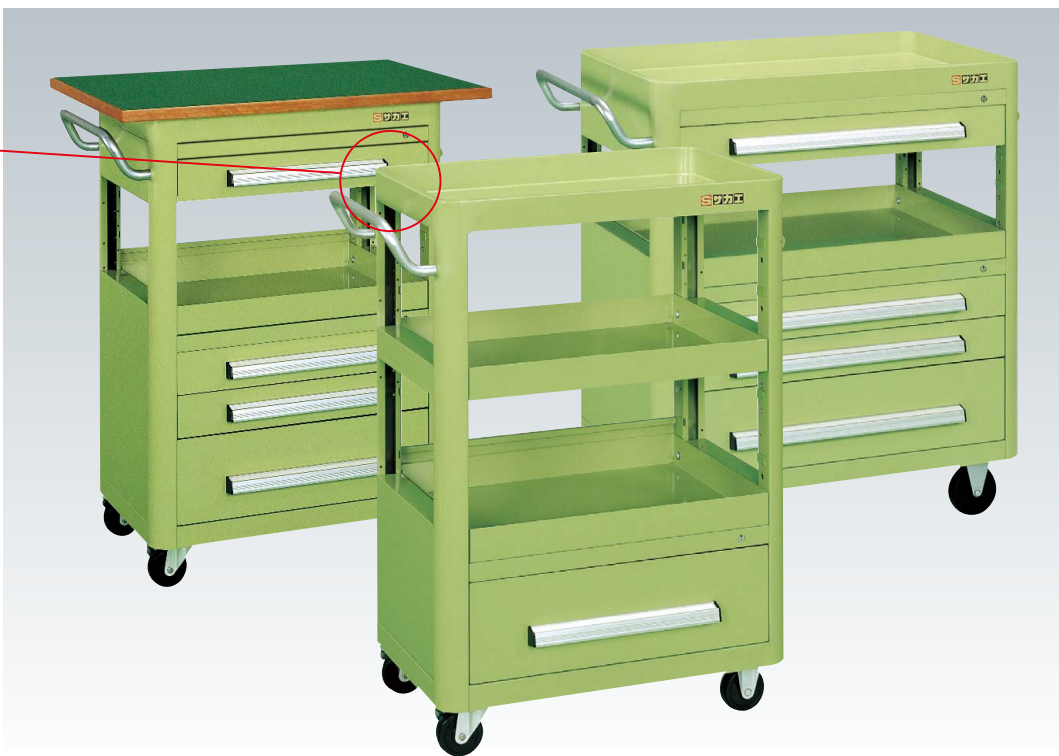

均等耐荷重 (引出し) 30・35kg 均等耐荷重 200・250kg

Ace Wagons エースワゴン

完成品 G グリーン購入法適合商品 カギ付

●天板皿型2重絞り

天板はサカエ独自の技術により、50mmから65mmの深絞りを実現。しかも、1枚鋼板の2重絞り一体成形品ですから、継目がなく非常に堅牢で、油漏れがありません。

- ニューパール
- ニューCSシリーズ
- ニューパール固定タイプ
- スペシャル
- スーパー
- スーパー

●間口600×奥行400mmタイプ

●間口750×奥行500mmタイプ

オプション天マット

運賃別途

※本体と同時注文の場合、運賃はかかりません。

●天板フラット型用

間口×奥行	品番	価格(税抜)	メーカー希望小売価格
592×392mm	525601 W-MM	¥2,980	¥3,480
742×492mm	525602 W-KM	¥4,380	¥5,100

●厚さ：2.0mm ●材質：塩ビ
●両面テープ付