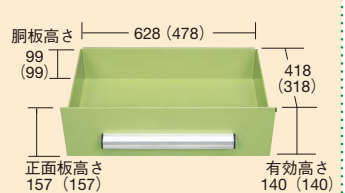

●浅引出し寸法 (9等分仕切付)

●浅引出し寸法 (仕切無し)

●深引出し寸法

※仕切はできません。

※ () 内寸法は本体寸法 W600×D400用を示す。

- ニューパール
- ニューCSシリーズ
- ニューパール固定タイプ
- スペシャル
- スーパースペシャル
- スーパ
- アシスタントワゴン
- フリー
- アルミ
- ファイル・ユニバーサル
- パソコンカート
- 色管理
- 高さ調整
- パネル
- ニューパール
- エース
- エスエス
- ボックス
- CS
- ニューツール
- 移動作業車
- ジャンボ
- キャビネット
- マット
- キャリア
- 別作

均等耐荷重 200kg W750×D500mm 天板付

※本体サイズ：W600×D400×H880mm

間口×奥行×高さ	品番	キャスター	質量	価格(税抜)	メーカー希望小売価格
750×500×900mm	020989 A-36AT	75φゴム車	42kg	¥86,140	¥100,000

※本体サイズ：W600×D400×H880mm

間口×奥行×高さ	品番	キャスター	質量	価格(税抜)	メーカー希望小売価格
750×500×900mm	020991 A-37AT	75φゴム車	45kg	¥99,140	¥115,000