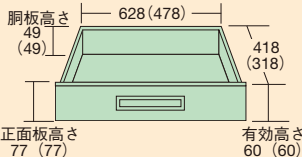

※固定棚・引出しの位置変更はできません。

間口×奥行×高さ	○品番	キャスター	質量	価格(税抜)	メーカー希望 小売価格
600×400×880mm	020973 A-37A	75φゴム車	39kg	¥85,440	¥99,000

均等耐荷重 200kg W600×D400mm 天板フラット型

間口×奥行×高さ	○品番	キャスター	質量	価格(税抜)	メーカー希望 小売価格
600×400×880mm	020945 A-38AN	75φゴム車	37kg	¥80,930	¥94,000

均等耐荷重 250kg W750×D500mm 天板フラット型

※固定棚・引出しの位置変更はできません。

間口×奥行×高さ	○品番	キャスター	質量	価格(税抜)	メーカー希望 小売価格
750×500×880mm	020985 A-47B	100φゴム車	54kg	¥98,340	¥114,000

均等耐荷重 250kg W750×D500mm 天板フラット型

間口×奥行×高さ	○品番	キャスター	質量	価格(税抜)	メーカー希望 小売価格
750×500×880mm	020928 A-46B	100φゴム車	49kg	¥90,870	¥106,000

●浅引出し寸法 (9等分仕切付)

●浅引出し寸法 (仕切無し)

●深引出し寸法

※仕切はできません。

※ () 内寸法は本体寸法 W600×D400用を示す。

- ニューパール
- ニューCSシリーズ
- ニューパール固定タイプ
- スペシャル
- スーパースペシャル
- スーパ
- アシスタントワゴン
- フリー
- アルミ
- ファイル・ユニバーサル
- パソコンカート
- 色管理
- 高さ調整
- パネル
- ニューパール
- エース
- エスエス
- ボックス
- CS
- ニューツール
- 移動作業車
- ジャンボ
- キャビネット
- マット
- キャリア
- 別作

均等耐荷重 200kg W750×D500mm 天板付

※本体サイズ：W600×D400×H880mm

間口×奥行×高さ	品番	キャスター	質量	価格(税抜)	メーカー希望小売価格
750×500×900mm	020989 A-36AT	75φゴム車	42kg	¥86,140	¥100,000

※本体サイズ：W600×D400×H880mm

間口×奥行×高さ	品番	キャスター	質量	価格(税抜)	メーカー希望小売価格
750×500×900mm	020991 A-37AT	75φゴム車	45kg	¥99,140	¥115,000