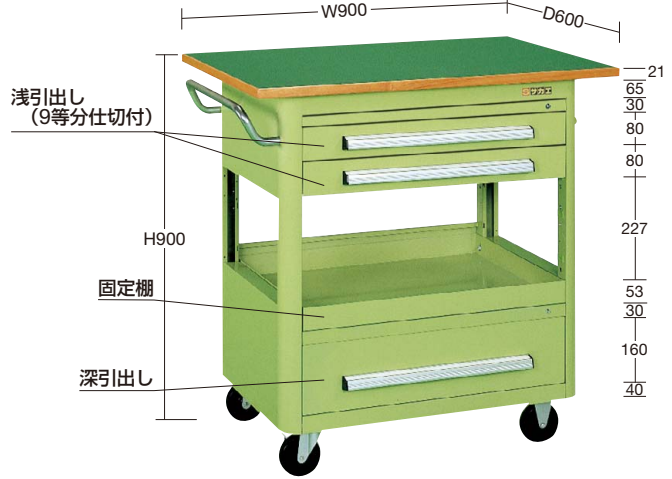

※本体サイズ：W750×D500×H880mm

間口×奥行×高さ	品番	キャスター	質量	価格(税抜)	メーカー希望小売価格
900×600×900mm	020999 A-48BT	100φゴム車	59kg	¥111,100	¥129,000

- ニューバル
- ニューCSシリーズ
- ニューバル固定タイプ
- スペシャル
- スーパースペシャル
- スーパー
- アシスタントワゴン
- フリー
- アルミ
- ファイル・ユニバーサル
- パソコンカート
- 色管理
- 高さ調整
- パネル
- ニューバル
- エース
- エスエス
- ボックス
- CS
- ニューツール
- 移動作業車
- ジャンボ
- キャビネット
- マット
- キャリー
- 別作