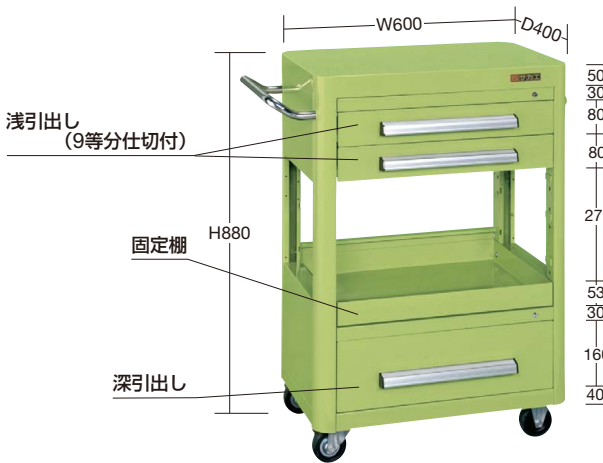

油漏れなし!!
天板皿型2重絞り

※固定棚・引出しの位置変更はできません。

間口×奥行×高さ	○品番	キャスター	質量	価格(税抜)	メーカー希望 小売価格
750×500×880mm	020916 B-21B	100φゴム車	44kg	¥88,040	¥102,000

均等耐荷重 200kg W600×D400mm 天板フラット型

浅引出し
(9等分仕切付)

固定棚

浅引出し
(仕切無し)

深引出し

※固定棚・引出しの位置変更はできません。

間口×奥行×高さ	○品番	キャスター	質量	価格(税抜)	メーカー希望 小売価格
600×400×880mm	020973 A-37A	75φゴム車	39kg	¥85,440	¥99,000

均等耐荷重 200kg W600×D400mm 天板フラット型

間口×奥行×高さ	○品番	キャスター	質量	価格(税抜)	メーカー希望 小売価格
600×400×880mm	020945 A-38AN	75φゴム車	37kg	¥80,930	¥94,000