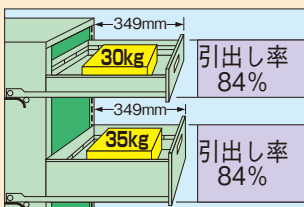

●間口600×奥行400mmタイプ

●間口750×奥行500mmタイプ

オプション天マット

運賃別途

※本体と同時注文の場合、運賃はかかりません。

●天板フラット型用

間口×奥行	品番	価格(税抜)	メーカー希望小売価格
592×392mm	525601 W-MM	¥2,980	¥3,480
742×492mm	525602 W-KM	¥4,380	¥5,100

●厚さ：2.0mm ●材質：塩ビ
●両面テープ付

●天板皿型用

間口×奥行	品番	価格(税抜)	メーカー希望小売価格
568×368mm	525631 W-MRM	¥3,380	¥3,940
718×468mm	525632 W-KRM	¥4,860	¥5,600

●厚さ：2.0mm ●材質：塩ビ
●両面テープ付

引出し代・均等耐荷重

●W600×D400mmタイプ

●W750×D500mmタイプ

●深引出し寸法 ※仕切はできません。

●浅引出し寸法 (9等分仕切付)

●浅引出し寸法 (仕切無し)

●パーティション

●デバイダー

※ () 内寸法は本体寸法 W600×D400用を示す。

- CS
- ニューツール
- 移動作業車
- ジャンボ
- キャビネット
- マット
- キャリア
- 別作

均等耐荷重 **200kg** W600×D400mm 天板皿型

※固定棚・引出しの位置変更はできません。

間口×奥行×高さ	○品番	キャスター	質量	価格(税抜)	メーカー希望小売価格
600×400×880mm	020901 A-11A	75φゴム車	29kg	¥56,440	¥65,000