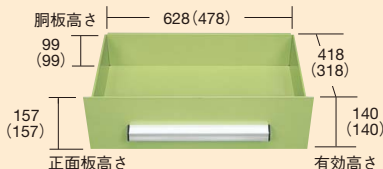

●間口600×奥行400mmタイプ

●間口750×奥行500mmタイプ

オプション天マット

運賃別途

※本体と同時注文の場合、運賃はかかりません。

●天板フラット型用

間口×奥行	品番	価格(税抜)	メーカー希望小売価格
592×392mm	525601 W-MM	¥2,980	¥3,480
742×492mm	525602 W-KM	¥4,380	¥5,100

●厚さ：2.0mm ●材質：塩ビ
●両面テープ付

●天板皿型用

間口×奥行	品番	価格(税抜)	メーカー希望小売価格
568×368mm	525631 W-MRM	¥3,380	¥3,940
718×468mm	525632 W-KRM	¥4,860	¥5,600

●厚さ：2.0mm ●材質：塩ビ
●両面テープ付

引出し代・均等耐荷重

●W600×D400mmタイプ

●W750×D500mmタイプ

●深引出し寸法 ※仕切はできません。

●浅引出し寸法 (9等分仕切付)

●浅引出し寸法 (仕切無し)

●パーティション

●デバイダー

※ () 内寸法は本体寸法 W600×D400用を示す。

- CS
- ニューツール
- 移動作業車
- ジャンボ
- キャビネット
- マット
- キャリア
- 別作

均等耐荷重 **200kg** W600×D400mm 天板皿型

※固定棚・引出しの位置変更はできません。

間口×奥行×高さ	○品番	キャスター	質量	価格(税抜)	メーカー希望小売価格
600×400×880mm	020901 A-11A	75φゴム車	29kg	¥56,440	¥65,000