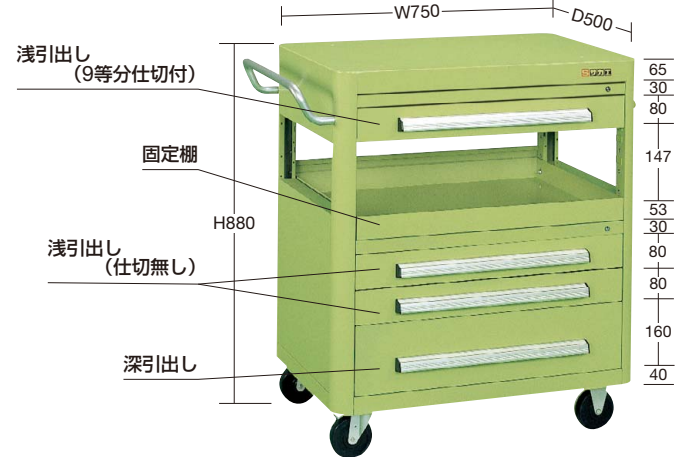

均等耐荷重 250kg W750×D500mm 天板フラット型

※固定棚・引出しの位置変更はできません。

間口×奥行×高さ	○品番	キャスター	質量	価格(税抜)	メーカー希望 小売価格
750×500×880mm	020985 A-47B	100φゴム車	54kg	¥98,340	¥114,000