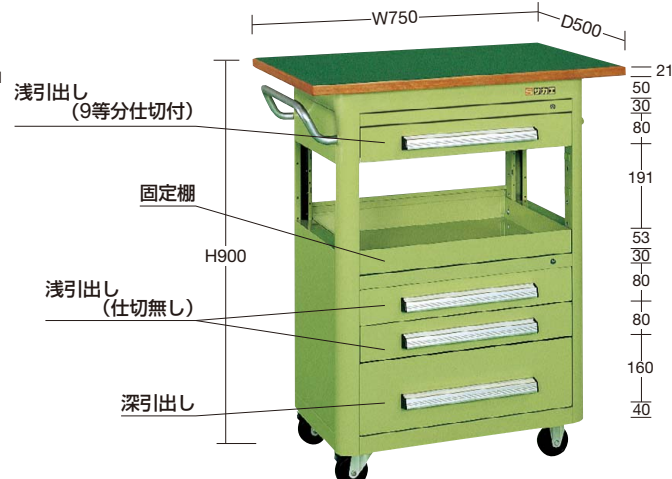

※本体サイズ：W600×D400×H880mm

間口×奥行×高さ	品番	キャスター	質量	価格(税抜)	メーカー希望小売価格
750×500×900mm	020991 A-37AT	75φゴム車	45kg	¥99,140	¥115,000