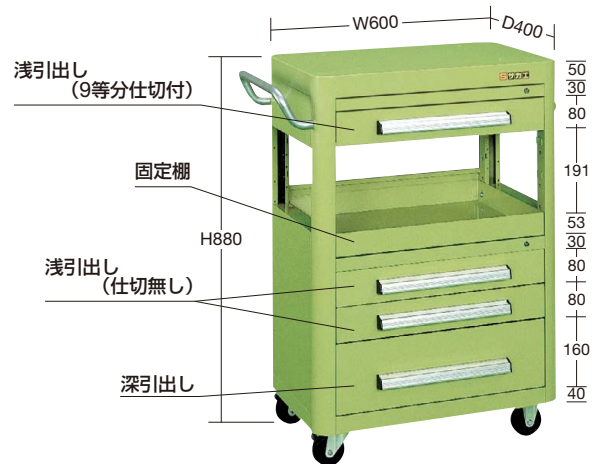

油漏れなし!!
天板皿型2重絞り

※固定棚・引出しの位置変更はできません。

間口×奥行×高さ	○品番	キャスター	質量	価格(税抜)	メーカー希望 小売価格
750×500×880mm	020916 B-21B	100φゴム車	44kg	¥88,040	¥102,000

均等耐荷重 200kg W600×D400mm 天板フラット型

浅引出し
(9等分仕切付)

固定棚

浅引出し
(仕切無し)

深引出し

※固定棚・引出しの位置変更はできません。

間口×奥行×高さ	○品番	キャスター	質量	価格(税抜)	メーカー希望 小売価格
600×400×880mm	020973 A-37A	75φゴム車	39kg	¥85,440	¥99,000

均等耐荷重 200kg W600×D400mm 天板フラット型

間口×奥行×高さ	○品番	キャスター	質量	価格(税抜)	メーカー希望 小売価格
600×400×880mm	020945 A-38AN	75φゴム車	37kg	¥80,930	¥94,000