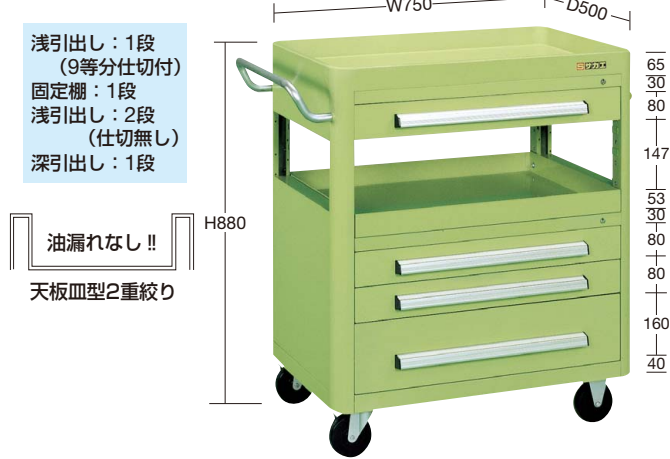

※固定棚・引出しの位置変更はできません。

間口×奥行×高さ	○品番	キャスター	質量	価格(税抜)	メーカー希望小売価格
600×400×880mm	020906 B-11A	75φゴム車	32kg	¥62,250	¥72,000

均等耐荷重 **250kg** W750×D500mm 天板皿型

※固定棚・引出しの位置変更はできません。

間口×奥行×高さ	○品番	キャスター	質量	価格(税抜)	メーカー希望小売価格
750×500×880mm	020911 A-21B	100φゴム車	41kg	¥82,880	¥96,000

※固定棚・引出しの位置変更はできません。

間口×奥行×高さ	○品番	キャスター	質量	価格(税抜)	メーカー希望小売価格
750×500×880mm	020979 A-27B	100φゴム車	53kg	¥100,400	¥117,000

- ニューパール
- ニューCSシリーズ
- ニューパール固定タイプ
- スペシャル
- スーパースペシャル
- スーパー
- アシスタントワゴン
- フリー
- アルミ
- ファイル・ユニバーサル
- パソコンカート
- 色管理
- 高さ調整
- パネル
- ニューパール
- エース
- エスエス
- ボックス
- CS
- ニューツール
- 移動作業車
- ジャンボ
- キャビネット
- マット
- キャリア
- 別作