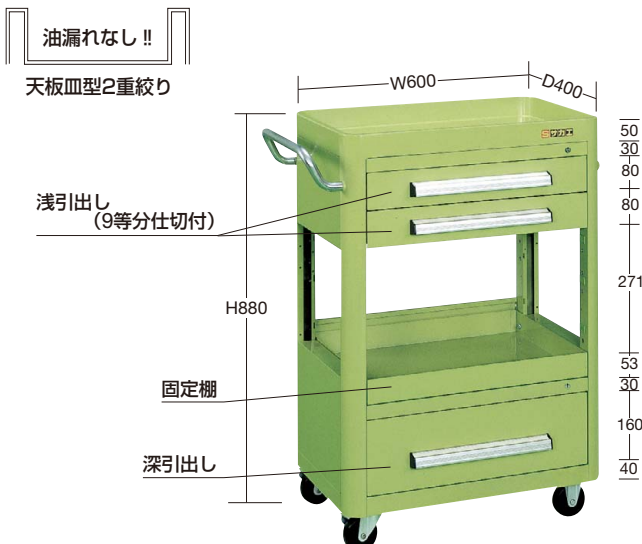

●浅引出し寸法 (仕切無し)

●パーティション

●デバイダー

※ () 内寸法は本体寸法 W600×D400用を示す。

- CS
- ニューツール
- 移動作業車
- ジャンボ
- キャビネット
- マット
- キャリア
- 別作

均等耐荷重 **200kg** W600×D400mm 天板皿型

※固定棚・引出しの位置変更はできません。

間口×奥行×高さ	○品番	キャスター	質量	価格(税抜)	メーカー希望小売価格
600×400×880mm	020901 A-11A	75φゴム車	29kg	¥56,440	¥65,000

※固定棚・引出しの位置変更はできません。

間口×奥行×高さ	○品番	キャスター	質量	価格(税抜)	メーカー希望小売価格
600×400×880mm	020967 A-17A	75φゴム車	39kg	¥86,140	¥100,000

※固定棚・引出しの位置変更はできません。

間口×奥行×高さ	○品番	キャスター	質量	価格(税抜)	メーカー希望小売価格
600×400×880mm	020969 A-18A	75φゴム車	36kg	¥78,790	¥92,000

※固定棚・引出しの位置変更はできません。

間口×奥行×高さ	○品番	キャスター	質量	価格(税抜)	メーカー希望小売価格
600×400×880mm	020906 B-11A	75φゴム車	32kg	¥62,250	¥72,000

均等耐荷重 **250kg** W750×D500mm 天板皿型

※固定棚・引出しの位置変更はできません。

間口×奥行×高さ	○品番	キャスター	質量	価格(税抜)	メーカー希望小売価格
750×500×880mm	020911 A-21B	100φゴム車	41kg	¥82,880	¥96,000

※固定棚・引出しの位置変更はできません。

間口×奥行×高さ	○品番	キャスター	質量	価格(税抜)	メーカー希望小売価格
750×500×880mm	020979 A-27B	100φゴム車	53kg	¥100,400	¥117,000

- ニューパール
- ニューCSシリーズ
- ニューパール固定タイプ
- スペシャル
- スーパースペシャル
- スーパー
- アシスタントワゴン
- フリー
- アルミ
- ファイル・ユニバーサル
- パソコンカート
- 色管理
- 高さ調整
- パネル
- ニューパール
- エース
- エスエス
- ボックス
- CS
- ニューツール
- 移動作業車
- ジャンボ
- キャビネット
- マット
- キャリア
- 別作