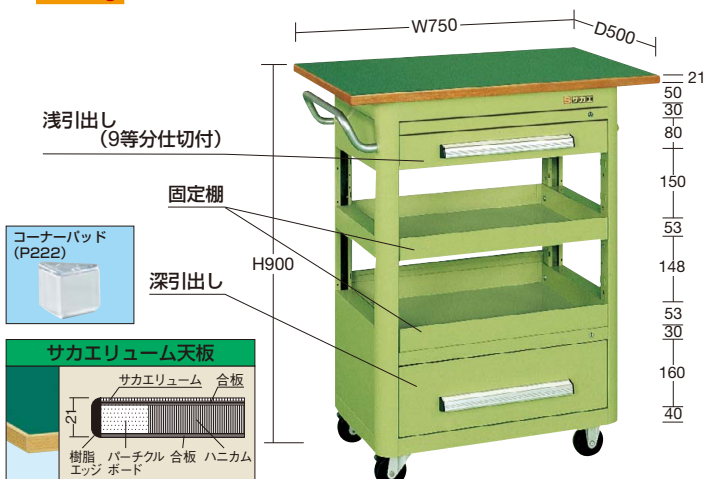

均等耐荷重 200kg W750×D500mm 天板付

※本体サイズ：W600×D400×H880mm

間口×奥行×高さ	品番	キャスター	質量	価格(税抜)	メーカー希望小売価格
750×500×900mm	020989 A-36AT	75φゴム車	42kg	¥86,140	¥100,000