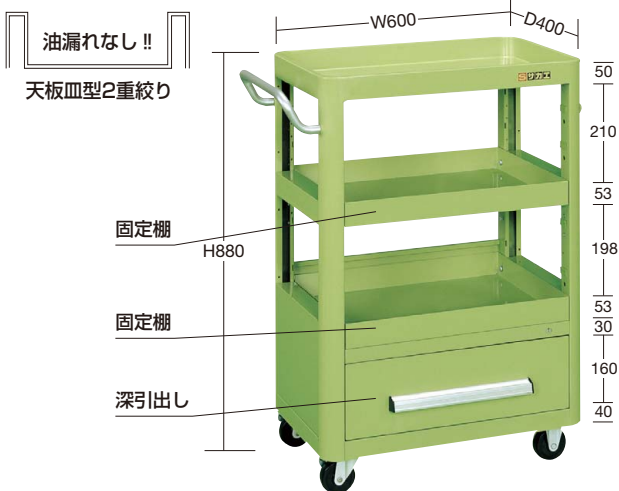

●浅引出し寸法 (仕切無し)

●パーティション

●デバイダー

※ () 内寸法は本体寸法 W600×D400用を示す。

- CS
- ニューツール
- 移動作業車
- ジャンボ
- キャビネット
- マット
- キャリア
- 別作

均等耐荷重 **200kg** W600×D400mm 天板皿型

※固定棚・引出しの位置変更はできません。

間口×奥行×高さ	○品番	キャスター	質量	価格(税抜)	メーカー希望小売価格
600×400×880mm	020901 A-11A	75φゴム車	29kg	¥56,440	¥65,000

※固定棚・引出しの位置変更はできません。

間口×奥行×高さ	○品番	キャスター	質量	価格(税抜)	メーカー希望小売価格
600×400×880mm	020967 A-17A	75φゴム車	39kg	¥86,140	¥100,000

※固定棚・引出しの位置変更はできません。

間口×奥行×高さ	○品番	キャスター	質量	価格(税抜)	メーカー希望小売価格
600×400×880mm	020969 A-18A	75φゴム車	36kg	¥78,790	¥92,000

※固定棚・引出しの位置変更はできません。

間口×奥行×高さ	○品番	キャスター	質量	価格(税抜)	メーカー希望小売価格
600×400×880mm	020906 B-11A	75φゴム車	32kg	¥62,250	¥72,000

均等耐荷重 **250kg** W750×D500mm 天板皿型

※固定棚・引出しの位置変更はできません。

間口×奥行×高さ	○品番	キャスター	質量	価格(税抜)	メーカー希望小売価格
750×500×880mm	020911 A-21B	100φゴム車	41kg	¥82,880	¥96,000