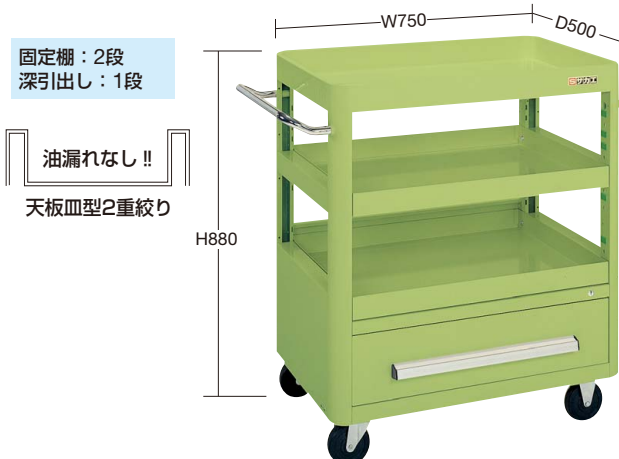

※固定棚・引出しの位置変更はできません。

間口×奥行×高さ	○品番	キャスター	質量	価格(税抜)	メーカー希望小売価格
600×400×880mm	020967 A-17A	75φゴム車	39kg	¥86,140	¥100,000

※固定棚・引出しの位置変更はできません。

間口×奥行×高さ	○品番	キャスター	質量	価格(税抜)	メーカー希望小売価格
600×400×880mm	020969 A-18A	75φゴム車	36kg	¥78,790	¥92,000

※固定棚・引出しの位置変更はできません。

間口×奥行×高さ	○品番	キャスター	質量	価格(税抜)	メーカー希望小売価格
600×400×880mm	020906 B-11A	75φゴム車	32kg	¥62,250	¥72,000

均等耐荷重 **250kg** W750×D500mm 天板皿型

※固定棚・引出しの位置変更はできません。

間口×奥行×高さ	○品番	キャスター	質量	価格(税抜)	メーカー希望小売価格
750×500×880mm	020911 A-21B	100φゴム車	41kg	¥82,880	¥96,000

※固定棚・引出しの位置変更はできません。

間口×奥行×高さ	○品番	キャスター	質量	価格(税抜)	メーカー希望小売価格
750×500×880mm	020979 A-27B	100φゴム車	53kg	¥100,400	¥117,000

- ニューパール
- ニューCSシリーズ
- ニューパール固定タイプ
- スペシャル
- スーパースペシャル
- スーパー
- アシスタントワゴン
- フリー
- アルミ
- ファイル・ユニバーサル
- パソコンカート
- 色管理
- 高さ調整
- パネル
- ニューパール
- エース
- エスエス
- ボックス
- CS
- ニューツール
- 移動作業車
- ジャンボ
- キャビネット
- マット
- キャリア
- 別作