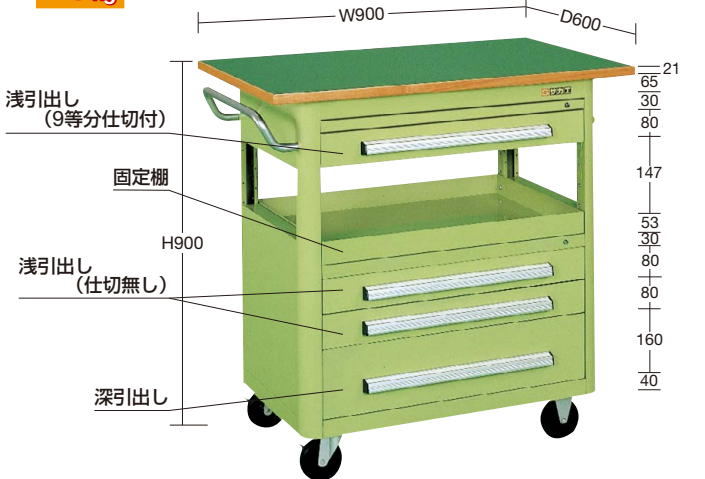

均等耐荷重 250kg W900×D600mm 天板付

※本体サイズ：W750×D500×H880mm

間口×奥行×高さ	品番	キャスター	質量	価格(税抜)	メーカー希望小売価格
900×600×900mm	020997 A-47BT	100φゴム車	63kg	¥117,400	¥137,000