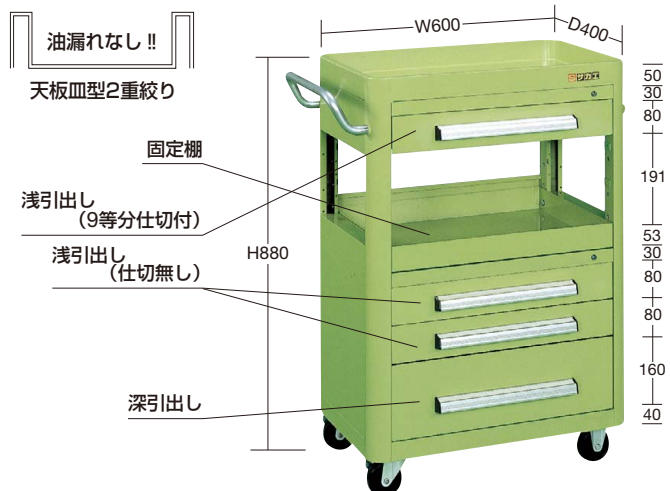

●浅引出し寸法 (仕切無し)

●パーティション

●デバイダー

※ () 内寸法は本体寸法 W600×D400用を示す。

- CS
- ニューツール
- 移動作業車
- ジャンボ
- キャビネット
- マット
- キャリア
- 別作

均等耐荷重 **200kg** W600×D400mm 天板皿型

※固定棚・引出しの位置変更はできません。

間口×奥行×高さ	○品番	キャスター	質量	価格(税抜)	メーカー希望小売価格
600×400×880mm	020901 A-11A	75φゴム車	29kg	¥56,440	¥65,000

※固定棚・引出しの位置変更はできません。

間口×奥行×高さ	○品番	キャスター	質量	価格(税抜)	メーカー希望小売価格
600×400×880mm	020967 A-17A	75φゴム車	39kg	¥86,140	¥100,000

※固定棚・引出しの位置変更はできません。

間口×奥行×高さ	○品番	キャスター	質量	価格(税抜)	メーカー希望小売価格
600×400×880mm	020969 A-18A	75φゴム車	36kg	¥78,790	¥92,000