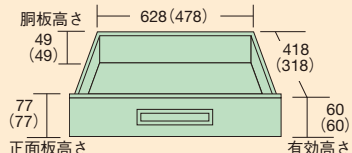

●間口600×奥行400mmタイプ

●間口750×奥行500mmタイプ

オプション天マット

運賃別途

※本体と同時注文の場合、運賃はかかりません。

●天板フラット型用

間口×奥行	品番	価格(税抜)	メーカー希望小売価格
592×392mm	525601 W-MM	¥2,980	¥3,480
742×492mm	525602 W-KM	¥4,380	¥5,100

●厚さ：2.0mm ●材質：塩ビ
●両面テープ付

●天板皿型用

間口×奥行	品番	価格(税抜)	メーカー希望小売価格
568×368mm	525631 W-MRM	¥3,380	¥3,940
718×468mm	525632 W-KRM	¥4,860	¥5,600

●厚さ：2.0mm ●材質：塩ビ
●両面テープ付

引出し代・均等耐荷重

●W600×D400mmタイプ

●W750×D500mmタイプ

●深引出し寸法 ※仕切はできません。

●浅引出し寸法 (9等分仕切付)

●浅引出し寸法 (仕切無し)

●パーティション

●デバイダー

※ () 内寸法は本体寸法 W600×D400用を示す。

- CS
- ニューツール
- 移動作業車
- ジャンボ
- キャビネット
- マット
- キャリア
- 別作

均等耐荷重 **200kg** W600×D400mm 天板皿型

※固定棚・引出しの位置変更はできません。

間口×奥行×高さ	○品番	キャスター	質量	価格(税抜)	メーカー希望小売価格
600×400×880mm	020901 A-11A	75φゴム車	29kg	¥56,440	¥65,000