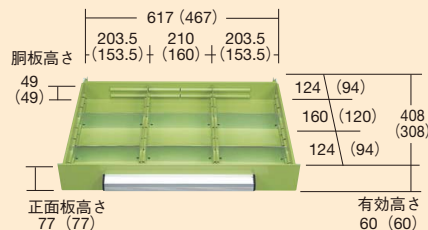

●間口600×奥行400mmタイプ

●間口750×奥行500mmタイプ

オプション天マット

運賃別途

※本体と同時注文の場合、運賃はかかりません。

●天板フラット型用

間口×奥行	品番	価格(税抜)	メーカー希望小売価格
592×392mm	525601 W-MM	¥2,980	¥3,480
742×492mm	525602 W-KM	¥4,380	¥5,100

●厚さ：2.0mm ●材質：塩ビ
●両面テープ付

●天板皿型用

間口×奥行	品番	価格(税抜)	メーカー希望小売価格
568×368mm	525631 W-MRM	¥3,380	¥3,940
718×468mm	525632 W-KRM	¥4,860	¥5,600

●厚さ：2.0mm ●材質：塩ビ
●両面テープ付

引出し代・均等耐荷重

●W600×D400mmタイプ

●W750×D500mmタイプ

●深引出し寸法 ※仕切はできません。

●浅引出し寸法 (9等分仕切付)

●浅引出し寸法 (仕切無し)

●パーティション

●デバイダー

※ () 内寸法は本体寸法 W600×D400用を示す。

- CS
- ニューツール
- 移動作業車
- ジャンボ
- キャビネット
- マット
- キャリア
- 別作

均等耐荷重 **200kg** W600×D400mm 天板皿型

※固定棚・引出しの位置変更はできません。

間口×奥行×高さ	○品番	キャスター	質量	価格(税抜)	メーカー希望小売価格
600×400×880mm	020901 A-11A	75φゴム車	29kg	¥56,440	¥65,000