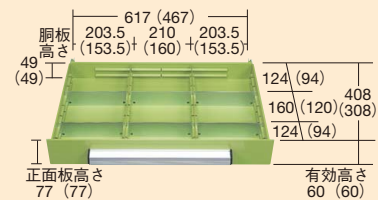

※固定棚・引出しの位置変更はできません。

間口×奥行×高さ	○品番	キャスター	質量	価格(税抜)	メーカー希望 小売価格
600×400×880mm	020973 A-37A	75φゴム車	39kg	¥85,440	¥99,000

均等耐荷重 200kg W600×D400mm 天板フラット型

間口×奥行×高さ	○品番	キャスター	質量	価格(税抜)	メーカー希望 小売価格
600×400×880mm	020945 A-38AN	75φゴム車	37kg	¥80,930	¥94,000

均等耐荷重 250kg W750×D500mm 天板フラット型

※固定棚・引出しの位置変更はできません。

間口×奥行×高さ	○品番	キャスター	質量	価格(税抜)	メーカー希望 小売価格
750×500×880mm	020985 A-47B	100φゴム車	54kg	¥98,340	¥114,000

均等耐荷重 250kg W750×D500mm 天板フラット型

間口×奥行×高さ	○品番	キャスター	質量	価格(税抜)	メーカー希望 小売価格
750×500×880mm	020928 A-46B	100φゴム車	49kg	¥90,870	¥106,000

●浅引出し寸法 (9等分仕切付)

●浅引出し寸法 (仕切無し)

●深引出し寸法

※仕切はできません。

※ () 内寸法は本体寸法 W600×D400用を示す。

- ニューパール
- ニューCSシリーズ
- ニューパール固定タイプ
- スペシャル
- スーパースペシャル
- スーパ
- アシスタントワゴン
- フリー
- アルミ
- ファイル・ユニバーサル
- パソコンカート
- 色管理
- 高さ調整
- パネル
- ニューパール
- エース
- エスエス
- ボックス
- CS
- ニューツール
- 移動作業車
- ジャンボ
- キャビネット
- マット
- キャリア
- 別作

均等耐荷重 200kg W750×D500mm 天板付

※本体サイズ：W600×D400×H880mm

間口×奥行×高さ	品番	キャスター	質量	価格(税抜)	メーカー希望小売価格
750×500×900mm	020989 A-36AT	75φゴム車	42kg	¥86,140	¥100,000

※本体サイズ：W600×D400×H880mm

間口×奥行×高さ	品番	キャスター	質量	価格(税抜)	メーカー希望小売価格
750×500×900mm	020991 A-37AT	75φゴム車	45kg	¥99,140	¥115,000