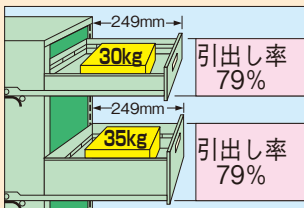

●間口600×奥行400mmタイプ

●間口750×奥行500mmタイプ

オプション天マット

運賃別途

※本体と同時注文の場合、運賃はかかりません。

●天板フラット型用

間口×奥行	品番	価格(税抜)	メーカー希望小売価格
592×392mm	525601 W-MM	¥2,980	¥3,480
742×492mm	525602 W-KM	¥4,380	¥5,100

●厚さ：2.0mm ●材質：塩ビ
●両面テープ付

●天板皿型用

間口×奥行	品番	価格(税抜)	メーカー希望小売価格
568×368mm	525631 W-MRM	¥3,380	¥3,940
718×468mm	525632 W-KRM	¥4,860	¥5,600

●厚さ：2.0mm ●材質：塩ビ
●両面テープ付

引出し代・均等耐荷重

●W600×D400mmタイプ

●W750×D500mmタイプ

●深引出し寸法 ※仕切はできません。

●浅引出し寸法 (9等分仕切付)

●浅引出し寸法 (仕切無し)

●パーティション

●デバイダー

※ () 内寸法は本体寸法 W600×D400用を示す。

- CS
- ニューツール
- 移動作業車
- ジャンボ
- キャビネット
- マット
- キャリア
- 別作

均等耐荷重 **200kg** W600×D400mm 天板皿型

※固定棚・引出しの位置変更はできません。

間口×奥行×高さ	○品番	キャスター	質量	価格(税抜)	メーカー希望小売価格
600×400×880mm	020901 A-11A	75φゴム車	29kg	¥56,440	¥65,000