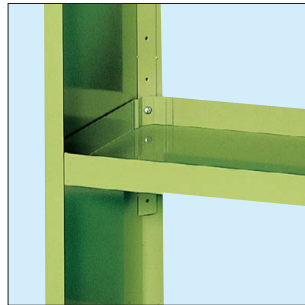

Paneled Wagons

パネルワゴン

特長

- 耐久性抜群。
- さまざまな部品や工具を便利に出し入れできるような機能性重視の設計。
- 工場からオフィスまで環境整備に最適。
- 中棚板は7口のどちらでもご利用いただけます。

●天棚 (皿型)

●中棚

皿型

フラット型

一台で皿型、フラット型の二役をこなす棚板。(棚板は上下調整可能です)

天板皿型

詳細は ☎ 394・395・397 ページをご覧ください

天板フラット型

詳細は ☎ 395~397 ページをご覧ください

天板付

詳細は ☎ 398 ページをご覧ください

●キャスター