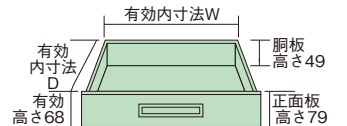

一台で皿型、フラット型の二役をこなす棚板。(棚板は上下調整可能です)

天板皿型

詳細は ☎ 394・395・397 ページをご覧ください

天板フラット型

詳細は ☎ 395~397 ページをご覧ください

天板付

詳細は ☎ 398 ページをご覧ください

●キャスター

・75φゴム車

・100φゴム車

引出し代・均等耐荷重

タイプ	Amm	B%
PMW-□	221	75
PKW-□	321	81
PGW-□	371	83

サカエリウム天板

●引出し内寸法

タイプ	Wmm	Dmm
PMW-□	209	292
PKW-□	284	392
PGW-□	355	447

ニューパール

ファイル・
ユニバーサル

パソコン
カート

色管理

高さ調整

パネル

ニューパール

エース

エスエス