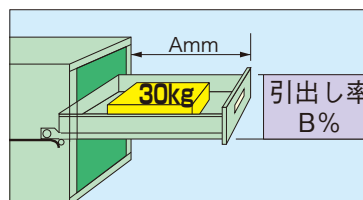

一台で皿型、フラット型の二役をこなす棚板。(棚板は上下調整可能です)

天板皿型

詳細は ☎ 394・395・397 ページをご覧ください

天板フラット型

詳細は ☎ 395~397 ページをご覧ください

天板付

詳細は ☎ 398 ページをご覧ください

●キャスター

・75φゴム車

・100φゴム車

引出し代・均等耐荷重

タイプ	Amm	B%
PMW-□	221	75
PKW-□	321	81
PGW-□	371	83

サカエリウム天板

●引出し内寸法

タイプ	Wmm	Dmm
PMW-□	209	292
PKW-□	284	392
PGW-□	355	447

ニューパール