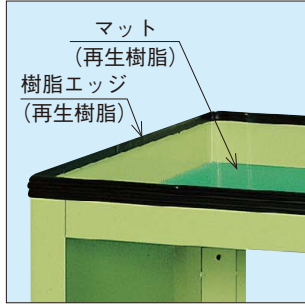

Paneled Wagons

パネルワゴン

特長

- 耐久性抜群。
- さまざまな部品や工具を便利に出し入れできるような機能性重視の設計。
- 工場からオフィスまで環境整備に最適。
- 中棚板は7口のどちらでもご利用いただけます。

●天棚 (皿型)

●中棚

皿型

フラット型

一台で皿型、フラット型の二役をこなす棚板。(棚板は上下調整可能です)

天板皿型

詳細は ☎ 394・395・397 ページをご覧ください

天板フラット型

詳細は ☎ 395~397 ページをご覧ください

天板付

詳細は ☎ 398 ページをご覧ください

●キャスター