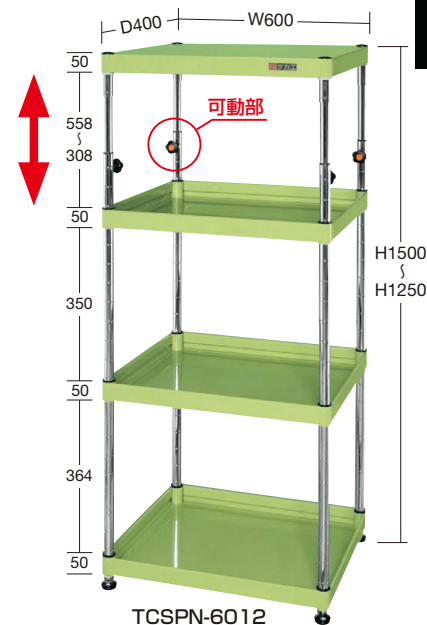

支柱
25.4φmm

●ニューCSパールワゴン

TCSPN-607A

皿型・フラット型に使いわけ!!

●中棚：50mmピッチで段替え可能

間口×奥行×高さ	カラー	品番	質量	価格(税抜)	メーカー希望小売価格
600×400×610~860mm	●	028491 TCSPN-607A	10kg	¥25,620	¥29,900
	●	028494 TCSPN-607AI			
750×500×610~860mm	●	028492 TCSPN-757A	12kg	¥29,500	¥34,400
	●	028495 TCSPN-757AI			
900×600×610~860mm	●	028493 TCSPN-907	17kg	¥33,040	¥38,600
	●	028496 TCSPN-907I			

均等耐荷重 **180kg** 中量タイプ 高さ750~1000mm

高さ750~1000mm
の範囲で任意の高さに調整可能!!

支柱
25.4φmm

●ニューCSパールワゴン

TCSPN-608I

皿型・フラット型に使いわけ!!

●中棚：50mmピッチで段替え可能

間口×奥行×高さ	カラー	品番	質量	価格(税抜)	メーカー希望小売価格
600×400×750~1000mm	●	028481 TCSPN-608	16kg	¥32,130	¥37,500
	●	028485 TCSPN-608I			
750×500×750~1000mm	●	028483 TCSPN-758	21kg	¥38,030	¥44,400
	●	028487 TCSPN-758I			

均等耐荷重 **180kg** 中量タイプ 高さ1250~1500mm

高さ1250~1500mm
の範囲で任意の高さに調整可能!!

支柱
25.4φmm

●ニューCSパールワゴン

TCSPN-6012

皿型・フラット型に使いわけ!!

●中棚：50mmピッチで段替え可能

間口×奥行×高さ	カラー	品番	質量	価格(税抜)	メーカー希望小売価格
600×400×1250~1500mm	●	028482 TCSPN-6012	17kg	¥38,020	¥44,400
	●	028486 TCSPN-6012I			

均等耐荷重 **180kg** 中量タイプ 高さ1250~1500mm

高さ1250~1500mm
の範囲で任意の高さに調整可能!!

支柱
25.4φmm

●ニューCSパールワゴン

TCSPN-7512I

皿型・フラット型に使いわけ!!

●中棚：50mmピッチで段替え可能

間口×奥行×高さ	品番	質量	価格(税抜)	メーカー希望小売価格
750×500×1250~1500mm	028484 TCSPN-7512	27kg	¥45,510	¥53,000
	028488 TCSPN-7512I		¥45,510	¥53,000