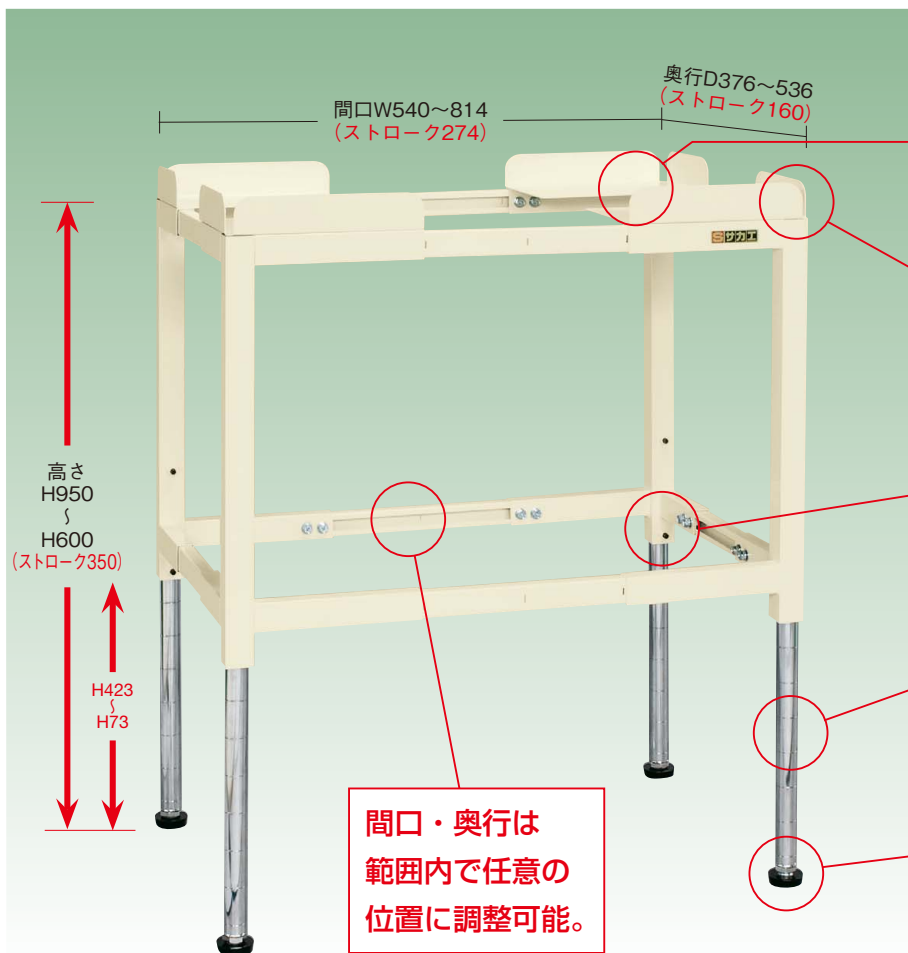

均等耐荷重 **180kg** 中量タイプ 高さ1250~1500mm

高さ1250~1500mm
の範囲で任意の高さに調整可能!!

支柱
25.4φmm

●ニューCSパールワゴン

TCSPN-6012

皿型・フラット型に使いわけ!!

●中棚：50mmピッチで段替え可能

間口×奥行×高さ	カラー	品番	質量	価格(税抜)	メーカー希望小売価格
600×400×1250~1500mm	●	028482 TCSPN-6012	17kg	¥38,020	¥44,400
	●	028486 TCSPN-6012I			

均等耐荷重 **180kg** 中量タイプ 高さ1250~1500mm

高さ1250~1500mm
の範囲で任意の高さに調整可能!!

支柱
25.4φmm

●ニューCSパールワゴン

TCSPN-7512I

皿型・フラット型に使いわけ!!

●中棚：50mmピッチで段替え可能

間口×奥行×高さ	品番	質量	価格(税抜)	メーカー希望小売価格
750×500×1250~1500mm	028484 TCSPN-7512	27kg	¥45,510	¥53,000
	028488 TCSPN-7512I		¥45,510	¥53,000

コンテナの高さを作業しやすい高さへ間口・奥行も変更できるので作業効率アップをお約束します。

高さ(立作業用)
↑ H600~950mm

- 均等耐荷重 **50kg**
- コボレ止め高さは **50mm**
- 高さ調整はボルトの締付けのみとシンプル
- 高さは50mmピッチで上下可能
- アジャスターは標準装備 M20×P2.5

間口・奥行は範囲内で任意の位置に調整可能。

W540~814xD376~536xH600~950mm