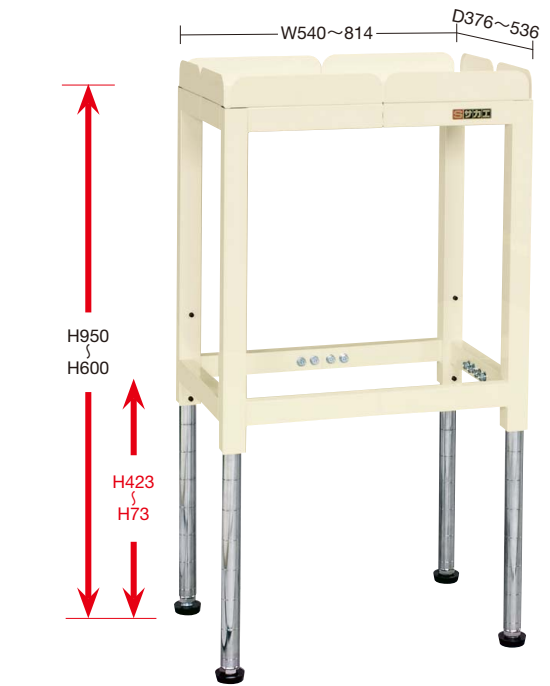

W540~814xD376~536xH600~950mm

※有効間口内であればコンテナを2個まで積載可能です。

- ニューパール
- ニューCSシリーズ
- ニューパール固定タイプ
- スペシャル
- スーパースペシャル
- スーパー
- アシスタントワゴン
- フリー
- アルミ
- ファイル・ユニバーサル
- パソコンカート
- 色管理
- 高さ調整
- パネル
- ニューパール
- エース
- エスエス
- ボックス
- CS
- ニューツール
- 移動作業車
- ジャンボ
- キャビネット
- マット
- キャリー
- 別作

間口×奥行×高さ	品番	質量	価格(税抜)	メーカー希望小売価格
540~814×376~536×600~950mm	020225 RK-100S	19kg	¥56,860	¥66,500

新商品