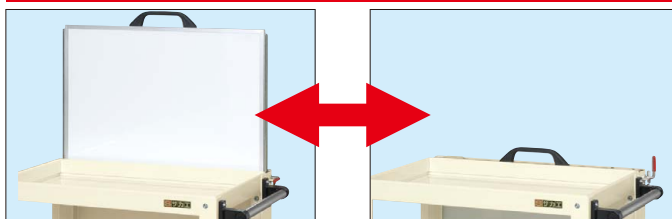

均等耐荷重
50・150kg

ホワイトボード付ワゴン・パソコンカート

粉体塗装・Gグリーン購入法適合商品

均等耐荷重
150kg

ホワイトボード付ワゴン (ニューCSスペシャルワゴンタイプ)

組立式

ホワイトボードは必要なときだけ引出すことができます。

サカエ独自の堅牢構造「突き合わせ内蔵方式」

特許登録番号 第5515123号

●棚板は皿型・フラット型変更可能

●キャスター：100φゴム車
※マグネット・ボックス等は付属品ではありません。

間口×奥行×高さ	品番	質量	価格(税抜)	メーカー希望小売価格
600×460×880(1280)mm	028601 CSSA-608DKI	27kg	¥63,800	¥74,000

均等耐荷重
50kg

パソコンカート

完成品

高さ700~900mmの範囲で任意に調整可能!!

高さによって2種類の使い分けができます。

パソコンを置いての作業に最適。
軽作業にもお使いいただける
高さ調整ワゴンが登場。

天板は3方コボレ止め付

予期せぬ衝撃で天板上のパソコン等の落下を防ぎます。

●中棚は小物収集、底棚はファイルや冊子の保管に最適です。

間口×奥行×高さ	品番	質量	価格(税抜)	メーカー希望小売価格
600×450×700~900mm	021631 PCT-01W	25kg	¥99,360	¥116,000