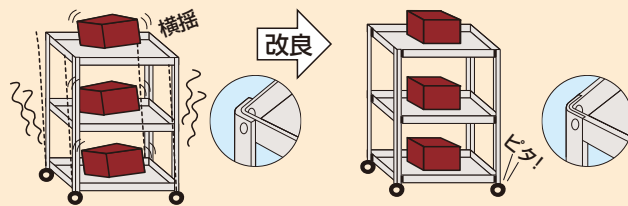

均等耐荷重
50・150kg

ホワイトボード付ワゴン・パソコンカート

粉体塗装・Gグリーン購入法適合商品

均等耐荷重
150kg

ホワイトボード付ワゴン (ニューCSスペシャルワゴンタイプ)

組立式

ホワイトボードは必要なときだけ引出すことができます。

サカエ独自の堅牢構造「突き合わせ内蔵方式」

特許登録番号 第5515123号

●棚板は皿型・フラット型変更可能

●キャスター：100φゴム車
※マグネット・ボックス等は付属品ではありません。

間口×奥行×高さ	品番	質量	価格(税抜)	メーカー希望小売価格
600×460×880(1280)mm	028601 CSSA-608DKI	27kg	¥63,800	¥74,000

均等耐荷重
50kg

パソコンカート

完成品

高さ700~900mmの範囲で任意に調整可能!!

高さによって2種類の使い分けができます。

パソコンを置いての作業に最適。
軽作業にもお使いいただける
高さ調整ワゴンが登場。

天板は3方コボレ止め付

予期せぬ衝撃で天板上のパソコン等の落下を防ぎます。

●中棚は小物収集、底棚はファイルや冊子の保管に最適です。

間口×奥行×高さ	品番	質量	価格(税抜)	メーカー希望小売価格
600×450×700~900mm	021631 PCT-01W	25kg	¥99,360	¥116,000