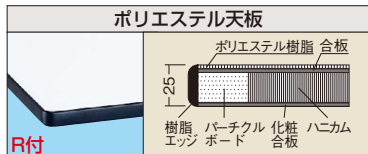

特許登録番号 第5515123号

●棚板は皿型・フラット型変更可能

●キャスター：100φゴム車
※マグネット・ボックス等は付属品ではありません。

間口×奥行×高さ	品番	質量	価格(税抜)	メーカー希望小売価格
600×460×880(1280)mm	028601 CSSA-608DKI	27kg	¥63,800	¥74,000

均等耐荷重
50kg

パソコンカート

完成品

高さ700~900mmの範囲で任意に調整可能!!

高さによって2種類の使い分けができます。

パソコンを置いての作業に最適。
軽作業にもお使いいただける
高さ調整ワゴンが登場。

天板は3方コボレ止め付

予期せぬ衝撃で天板上のパソコン等の落下を防ぎます。

●中棚は小物収集、底棚はファイルや冊子の保管に最適です。

間口×奥行×高さ	品番	質量	価格(税抜)	メーカー希望小売価格
600×450×700~900mm	021631 PCT-01W	25kg	¥99,360	¥116,000