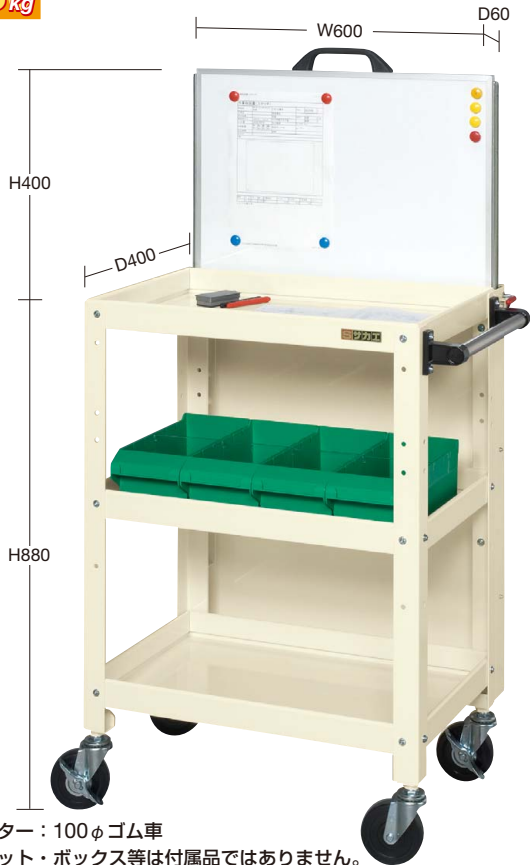

均等耐荷重
50・150kg

ホワイトボード付ワゴン・パソコンカート

粉体塗装・Gグリーン購入法適合商品

均等耐荷重
150kg

ホワイトボード付ワゴン (ニューCSスペシャルワゴンタイプ)

組立式

ホワイトボードは必要なときだけ引出すことができます。

サカエ独自の堅牢構造「突き合わせ内蔵方式」

特許登録番号 第5515123号

●棚板は皿型・フラット型変更可能

●キャスター：100φゴム車
※マグネット・ボックス等は付属品ではありません。

間口×奥行×高さ	品番	質量	価格(税抜)	メーカー希望小売価格
600×460×880(1280)mm	028601 CSSA-608DKI	27kg	¥63,800	¥74,000

均等耐荷重
50kg

パソコンカート

完成品

高さ700~900mmの範囲で任意に調整可能!!

高さによって2種類の使い分けができます。

パソコンを置いての作業に最適。
軽作業にもお使いいただける
高さ調整ワゴンが登場。

天板は3方コボレ止め付

予期せぬ衝撃で天板上のパソコン等の落下を防ぎます。

●中棚は小物収集、底棚はファイルや冊子の保管に最適です。

間口×奥行×高さ	品番	質量	価格(税抜)	メーカー希望小売価格
600×450×700~900mm	021631 PCT-01W	25kg	¥99,360	¥116,000

●キャスター：75φゴム車(自在2個)

- ニューパール
- ニューCSシリーズ
- ニューパール固定タイプ
- スペシャル
- スーパースペシャル
- スーパー
- アシスタントワゴン
- フリー
- アルミ
- ファイル・ユニバーサル
- パソコンカート
- 色管理
- 高さ調整
- パネル
- ニューパネ
- エース
- エスエス
- ボックス
- CS
- ニューツール
- 移動作業車
- ジャンボ
- キャビネット
- マット
- キャリア
- 別作