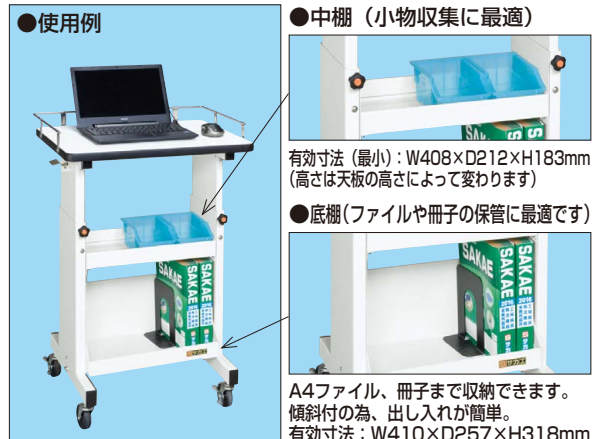

均等耐荷重
50・150kg

ホワイトボード付ワゴン・パソコンカート

粉体塗装・Gグリーン購入法適合商品

均等耐荷重
150kg

ホワイトボード付ワゴン (ニューCSスペシャルワゴンタイプ)

組立式

ホワイトボードは必要なときだけ引出すことができます。

サカエ独自の堅牢構造「突き合わせ内蔵方式」

特許登録番号 第5515123号

●棚板は皿型・フラット型変更可能

●キャスター：100φゴム車
※マグネット・ボックス等は付属品ではありません。

間口×奥行×高さ	品番	質量	価格(税抜)	メーカー希望小売価格
600×460×880(1280)mm	028601 CSSA-608DKI	27kg	¥63,800	¥74,000

均等耐荷重
50kg

パソコンカート

完成品

高さ700~900mmの範囲で任意に調整可能!!

高さによって2種類の使い分けができます。

パソコンを置いての作業に最適。
軽作業にもお使いいただける
高さ調整ワゴンが登場。

天板は3方コボレ止め付

予期せぬ衝撃で天板上のパソコン等の落下を防ぎます。

●中棚は小物収集、底棚はファイルや冊子の保管に最適です。

間口×奥行×高さ	品番	質量	価格(税抜)	メーカー希望小売価格
600×450×700~900mm	021631 PCT-01W	25kg	¥99,360	¥116,000