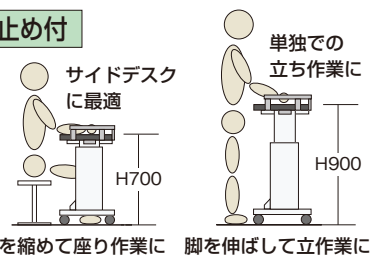

均等耐荷重
50・150kg

ホワイトボード付ワゴン・パソコンカート

粉体塗装・Gグリーン購入法適合商品

均等耐荷重
150kg

ホワイトボード付ワゴン (ニューCSスペシャルワゴンタイプ)

組立式

ホワイトボードは必要なときだけ引出すことができます。

サカエ独自の堅牢構造「突き合わせ内蔵方式」

特許登録番号 第5515123号

●棚板は皿型・フラット型変更可能

●キャスター：100φゴム車
※マグネット・ボックス等は付属品ではありません。

間口×奥行×高さ	品番	質量	価格(税抜)	メーカー希望小売価格
600×460×880(1280)mm	028601 CSSA-608DKI	27kg	¥63,800	¥74,000

均等耐荷重
50kg

パソコンカート

完成品

高さ700~900mmの範囲で任意に調整可能!!

高さによって2種類の使い分けができます。

パソコンを置いての作業に最適。
軽作業にもお使いいただける
高さ調整ワゴンが登場。

天板は3方コボレ止め付

予期せぬ衝撃で天板上のパソコン等の落下を防ぎます。

●中棚は小物収集、底棚はファイルや冊子の保管に最適です。

間口×奥行×高さ	品番	質量	価格(税抜)	メーカー希望小売価格
600×450×700~900mm	021631 PCT-01W	25kg	¥99,360	¥116,000