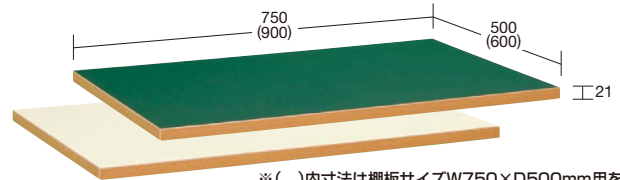

均等耐荷重 200kg H900mm KNタイプ (W900×D600mm)

●天板付タイプ

サカエリウム天板

●中棚：50mmピッチで段替え可能 ※本体サイズ：W750×D500mm

間口×奥行×高さ	カラー	品番	質量	価格(税抜)	メーカー希望小売価格
900×600×900mm	●	020254 KN-200T	28kg	¥49,910	¥58,000
	●	020258 KN-200TI			

- ニューバー
- ニューCSシリーズ
- ニューバー固定タイプ
- スペシャル
- スーパー
- スーパー
- アシスタントワゴン
- フリー
- アルミ
- ファイル・ユニバーサル
- パソコンカート
- 色管理
- 高さ調整
- パネル
- ニューバー
- エース
- エスエス
- ボックス
- CS
- ニューツール
- 移動作業車
- ジャンボ
- キャビネット
- マット
- キャリア
- 別作

※2010年10月以前の同商品との互換性はありません。

スーパーワゴン・スーパースペシャルワゴン用オプションパーツ

オプション天板

特長

●軽作業に最適な天板です。

※()内寸法は棚板サイズW750×D500mm用を示す。

●サカエリウム天板 (天板取付金具・ビス付)

本体サイズ	○品番	価格(税抜)	メーカー希望小売価格
W600×D400mm用	520175 W-7550TSET	¥17,810	¥20,800
W750×D500mm用	520176 W-9060TSET	¥26,540	¥31,000