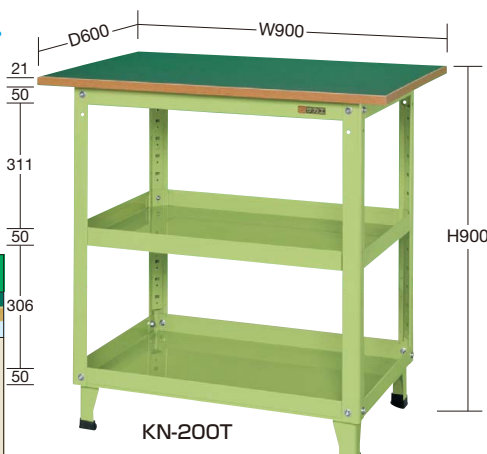

均等耐荷重 200kg KNタイプ

●H880mm

●スライド棚：50mmピッチで段替え可能

間口×奥行×高さ	品番	質量	価格(税抜)	メーカー希望小売価格
750×500×880mm	022440 KN-200S	25kg	¥39,600	¥46,200

均等耐荷重 200kg GNタイプ NEW

●H880mm

●スライド棚：50mmピッチで段替え可能

間口×奥行×高さ	品番	質量	価格(税抜)	メーカー希望小売価格
900×600×880mm	022447 GN-200S	33kg	¥45,510	¥53,200

均等耐荷重 200kg H900mm KMNタイプ (W750×D500mm)

●天板付タイプ

ポリエステル天板

●中棚：50mmピッチで段替え可能 ※本体サイズ：W600×D400mm

間口×奥行×高さ	カラー	品番	質量	価格(税抜)	メーカー希望小売価格
750×500×900mm	●	020252 KMN-150T	19kg	¥36,840	¥43,000
	●	020256 KMN-150TI			

均等耐荷重 200kg H900mm KNタイプ (W900×D600mm)

●天板付タイプ

サカエリウム天板

●中棚：50mmピッチで段替え可能 ※本体サイズ：W750×D500mm

間口×奥行×高さ	カラー	品番	質量	価格(税抜)	メーカー希望小売価格
900×600×900mm	●	020254 KN-200T	28kg	¥49,910	¥58,000
	●	020258 KN-200TI			

- ニューバー
- ニューCSシリーズ
- ニューバー固定タイプ
- スペシャル
- スーパー
- スーパー
- アシスタントワゴン
- フリー
- アルミ
- ファイル・ユニバーサル
- パソコンカート
- 色管理
- 高さ調整
- パネル
- ニューバー
- エース
- エスエス
- ボックス
- CS
- ニューツール
- 移動作業車
- ジャンボ
- キャビネット
- マット
- キャリア
- 別作