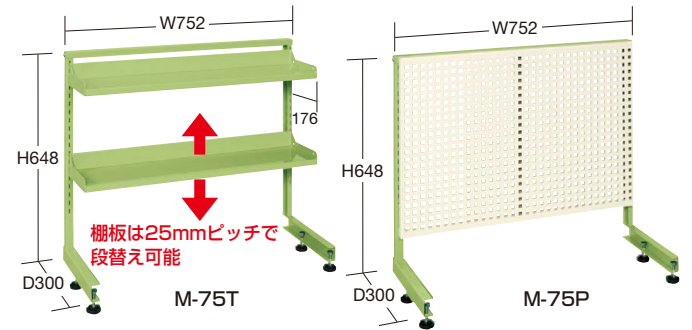

●ポリエステル天板 (天板取付金具・ビス付)

本体サイズ	○品番	価格(税抜)	メーカー希望小売価格
W600×D400mm用	520177 W-7550PTSET	¥17,810	¥20,800
W750×D500mm用	520178 W-9060PTSET	¥26,540	¥31,000

オプション仕切セット

運賃別途 G グリーン購入対応商品

●PM-2

●PK-2

本体サイズ	○品番	価格(税抜)	メーカー希望小売価格
W600×D400mm用	520402 PM-2	¥ 9,500	¥11,000
W750×D500mm用	520405 PK-2	¥11,120	¥12,900

●横仕切9枚付 ※高さ調整タイプ底棚には取付けできません。

オプションマット

運賃別途 G グリーン購入法適合商品

●使用例

間口×奥行	○品番	本体サイズ	価格(税抜)	メーカー希望小売価格
592×392mm	525601 W-MM	W 600×D400mm用	¥2,980	¥3,480
742×492mm	525602 W-KM	W 750×D500mm用	¥4,380	¥5,100
892×592mm	525603 W-GM	W 900×D600mm用	¥5,100	¥5,900
992×642mm	525604 W-SM	W1000×D650mm用	¥6,400	¥7,400

●材料:塩ビ(2.0mm) ●両面テープ付 ※高さ調整タイプ底棚には取付けできません。

均等耐荷重 **20kg** オプション架台

特長

- 作業台取付けタイプで効率アップ。省スペースに貢献。
- 架台は取付け位置を天板の100mm後ろまで下げることが可能で、作業スペースを有効に使えます。

タイプ	○品番	質量	価格(税抜)	メーカー希望小売価格
棚板付	534252 M-75T	7kg	¥14,230	¥16,600
パンチングパネル付	534253 M-75P	7kg	¥15,450	¥18,000