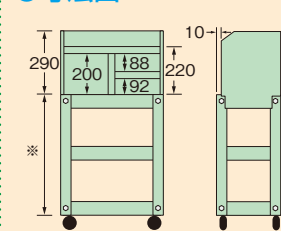

●横仕切9枚付 ※高さ調整タイプ底棚には取付けできません。

オプションマット

運賃別途 G グリーン購入法適合商品

●使用例

間口×奥行	○品番	本体サイズ	価格(税抜)	メーカー希望小売価格
592×392mm	525601 W-MM	W 600×D400mm用	¥2,980	¥3,480
742×492mm	525602 W-KM	W 750×D500mm用	¥4,380	¥5,100
892×592mm	525603 W-GM	W 900×D600mm用	¥5,100	¥5,900
992×642mm	525604 W-SM	W1000×D650mm用	¥6,400	¥7,400

●材料:塩ビ(2.0mm) ●両面テープ付 ※高さ調整タイプ底棚には取付けできません。

均等耐荷重 **20kg** オプション架台

特長

- 作業台取付けタイプで効率アップ。省スペースに貢献。
- 架台は取付け位置を天板の100mm後ろまで下げることが可能で、作業スペースを有効に使えます。

タイプ	○品番	質量	価格(税抜)	メーカー希望小売価格
棚板付	534252 M-75T	7kg	¥14,230	¥16,600
パンチングパネル付	534253 M-75P	7kg	¥15,450	¥18,000

●適用天板サイズ: W750×D500mm

均等耐荷重 **30kg** オプション架台

特長

- スーパースペシャルワゴン、スーパーワゴンの天棚にかぶせるだけで大幅に収納力がアップします。
- 天面までの高さは1100mm。(高さ880mmのワゴンに取付けた場合)
- 立ちながら指示書などを書くのに最適です。

●寸法図

- 適合機種 標準タイプ 全機種
 - 取付けの際には天板を皿型にセットして下さい。
- ※取付けたワゴンの全高