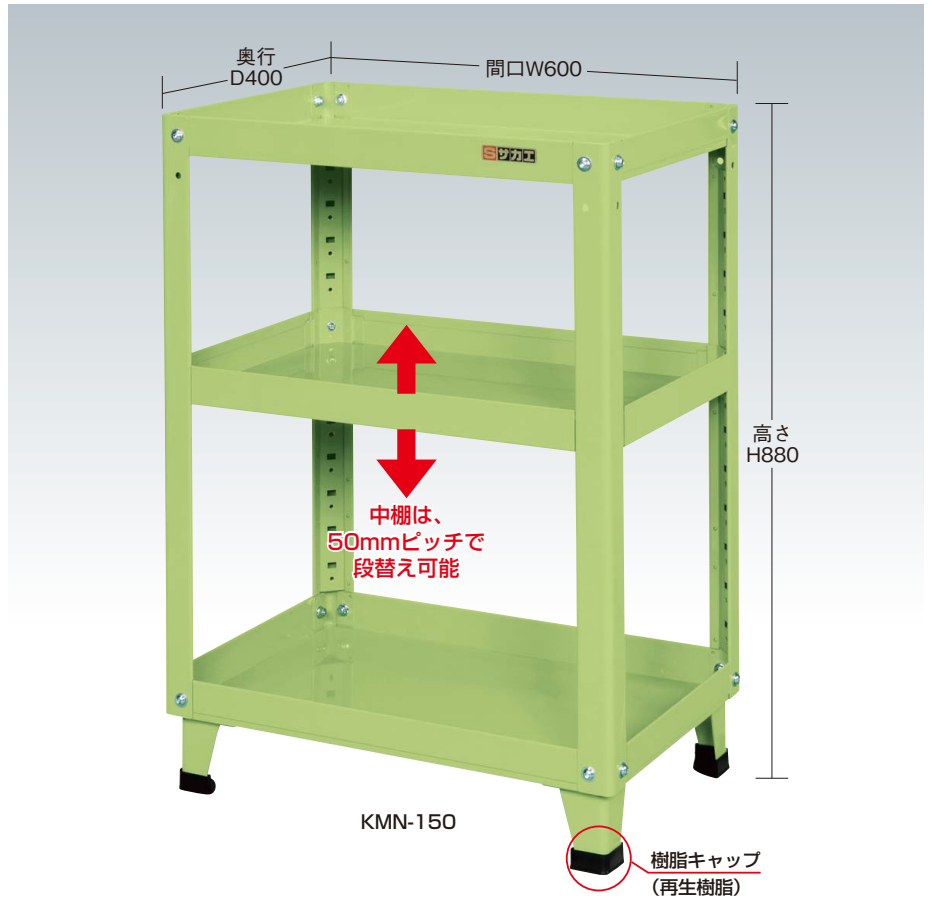

特許「突き合わせ方式」により、ぐらつきが無く非常に堅牢です。

特許登録番号 第3437988号

「支柱突き合わせ方式」

棚板コーナー部は、サカエ独自の支柱側面突き合わせ型の為、ぐらつきが無く、非常に堅牢です。

特許登録番号 第5245056号

「支柱構造は溶接レスにより美観向上」

中棚は50mmピッチで段替え可能です。

●支柱断面図

支柱寸法：42.5×42.5×t1.6mm

●棚板は皿型・フラット型変更可能

KMN-150

樹脂キャップ (再生樹脂)

●オプション天板

●オプション中棚

●オプションスライド棚

オプション関連は 373・374 ページをご覧ください

均等耐荷重 150kg KMNタイプ

●H600mm

●H740mm

●H880mm

●中棚：50mmピッチで段替え可能

●中棚：50mmピッチで段替え可能

間口×奥行×高さ	カラー	品番	質量	価格(税抜)	メーカー希望小売価格
600×400×600mm	●	020233 KMN-156	11kg	¥19,000	¥22,100
	●	020243 KMN-156I			

間口×奥行×高さ	カラー	品番	質量	価格(税抜)	メーカー希望小売価格
600×400×740mm	●	020234 KMN-157	14kg	¥23,000	¥26,800
	●	020244 KMN-157I			