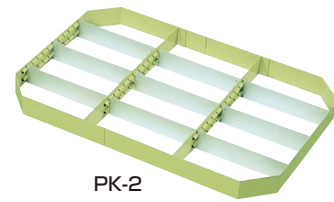

●ポリエステル天板 (天板取付金具・ビス付)

本体サイズ	○品番	価格(税抜)	メーカー希望小売価格
W600×D400mm用	520177 W-7550PTSET	¥17,810	¥20,800
W750×D500mm用	520178 W-9060PTSET	¥26,540	¥31,000

オプション仕切セット

運賃別途 G グリーン購入対応商品

●PM-2

●PK-2

本体サイズ	○品番	価格(税抜)	メーカー希望小売価格
W600×D400mm用	520402 PM-2	¥ 9,500	¥11,000
W750×D500mm用	520405 PK-2	¥11,120	¥12,900