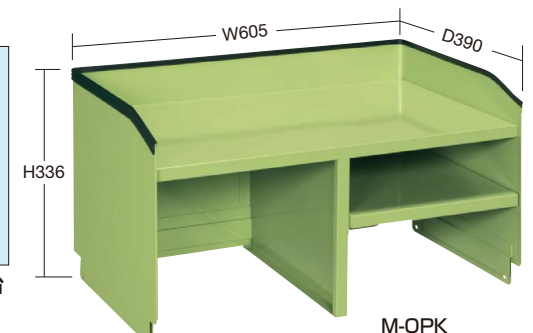

●適用天板サイズ: W750×D500mm

均等耐荷重 **30kg** オプション架台

特長

- スーパースペシャルワゴン、スーパーワゴンの天棚にかぶせるだけで大幅に収納力がアップします。
- 天面までの高さは1100mm。(高さ880mmのワゴンに取付けた場合)
- 立ちながら指示書などを書くのに最適です。

●寸法図

- 適合機種 標準タイプ 全機種
 - 取付けの際には天板を皿型にセットして下さい。
- ※取付けたワゴンの全高