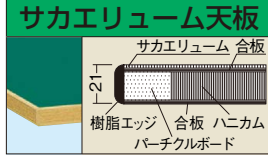

スーパーワゴン・スーパースペシャルワゴン用オプションパーツ

オプション天板

特長

●軽作業に最適な天板です。

※( )内寸法は棚板サイズW750×D500mm用を示す。

●サカエリウム天板 (天板取付金具・ビス付)

本体サイズ	○品番	価格(税抜)	メーカー希望小売価格
W600×D400mm用	520175 W-7550TSET	¥17,810	¥20,800
W750×D500mm用	520176 W-9060TSET	¥26,540	¥31,000

●ポリエステル天板 (天板取付金具・ビス付)

本体サイズ	○品番	価格(税抜)	メーカー希望小売価格
W600×D400mm用	520177 W-7550PTSET	¥17,810	¥20,800
W750×D500mm用	520178 W-9060PTSET	¥26,540	¥31,000

オプション仕切セット

運賃別途 G グリーン購入対応商品