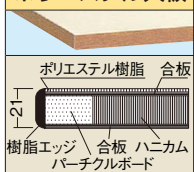

ポリエステル天板

●中棚：50mmピッチで段替え可能 ※本体サイズ：W600×D400mm

間口×奥行×高さ	カラー	品番	質量	価格(税抜)	メーカー希望小売価格
750×500×900mm	●	020252 KMN-150T	19kg	¥36,840	¥43,000
	●	020256 KMN-150TI