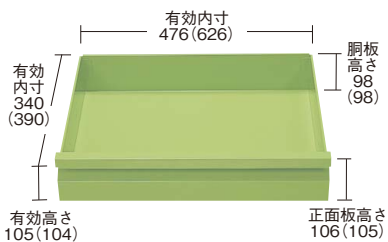

ボールスライドレール採用

均等耐荷重 (引出し1段当り) **20kg**

引出し代・均等耐荷重

※()内寸法はW750×D500タイプを示す。

●引出し寸法

※()内寸法はW750×D500mm用を示す。

W600×D400mm用タイプ

※2段用は1番上の取付けのみとなります。