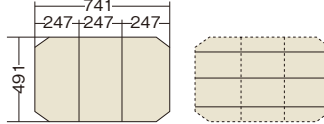

●ポリエステル天板 (天板取付金具・ビス付)

本体サイズ	○品番	価格(税抜)	メーカー希望小売価格
W600×D400mm用	520177 W-7550PTSET	¥17,810	¥20,800
W750×D500mm用	520178 W-9060PTSET	¥26,540	¥31,000

オプション仕切セット

運賃別途 G グリーン購入対応商品

●PM-2

●PK-2

本体サイズ	○品番	価格(税抜)	メーカー希望小売価格
W600×D400mm用	520402 PM-2	¥ 9,500	¥11,000
W750×D500mm用	520405 PK-2	¥11,120	¥12,900

●横仕切9枚付 ※高さ調整タイプ底棚には取付けできません。

オプションマット

運賃別途 G グリーン購入法適合商品

●使用例

間口×奥行	○品番	本体サイズ	価格(税抜)	メーカー希望小売価格
592×392mm	525601 W-MM	W 600×D400mm用	¥2,980	¥3,480
742×492mm	525602 W-KM	W 750×D500mm用	¥4,380	¥5,100
892×592mm	525603 W-GM	W 900×D600mm用	¥5,100	¥5,900
992×642mm	525604 W-SM	W1000×D650mm用	¥6,400	¥7,400