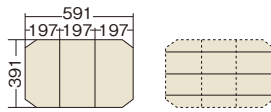

均等耐荷重 200kg H900mm KNタイプ (W900×D600mm)

●天板付タイプ

サカエリウム天板

●中棚：50mmピッチで段替え可能 ※本体サイズ：W750×D500mm

間口×奥行×高さ	カラー	品番	質量	価格(税抜)	メーカー希望小売価格
900×600×900mm	●	020254 KN-200T	28kg	¥49,910	¥58,000
	●	020258 KN-200TI			

- ニューバー
- ニューCSシリーズ
- ニューバー固定タイプ
- スペシャル
- スーパー
- スーパー
- アシスタントワゴン
- フリー
- アルミ
- ファイル・ユニバーサル
- パソコンカート
- 色管理
- 高さ調整
- パネル
- ニューバー
- エース
- エスエス
- ボックス
- CS
- ニューツール
- 移動作業車
- ジャンボ
- キャビネット
- マット
- キャリア
- 別作

※2010年10月以前の同商品との互換性はありません。

スーパーワゴン・スーパースペシャルワゴン用オプションパーツ

オプション天板

特長

●軽作業に最適な天板です。

※()内寸法は棚板サイズW750×D500mm用を示す。

●サカエリウム天板 (天板取付金具・ビス付)

本体サイズ	○品番	価格(税抜)	メーカー希望小売価格
W600×D400mm用	520175 W-7550TSET	¥17,810	¥20,800
W750×D500mm用	520176 W-9060TSET	¥26,540	¥31,000

●ポリエステル天板 (天板取付金具・ビス付)

本体サイズ	○品番	価格(税抜)	メーカー希望小売価格
W600×D400mm用	520177 W-7550PTSET	¥17,810	¥20,800
W750×D500mm用	520178 W-9060PTSET	¥26,540	¥31,000

オプション仕切セット

運賃別途 G グリーン購入対応商品

●PM-2

●PK-2

本体サイズ	○品番	価格(税抜)	メーカー希望小売価格
W600×D400mm用	520402 PM-2	¥ 9,500	¥11,000
W750×D500mm用	520405 PK-2	¥11,120	¥12,900