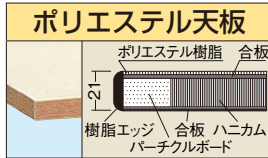

スーパーワゴン・スーパースペシャルワゴン用オプションパーツ

オプション天板

特長

●軽作業に最適な天板です。

※( )内寸法は棚板サイズW750×D500mm用を示す。

●サカエリウム天板 (天板取付金具・ビス付)

本体サイズ	○品番	価格(税抜)	メーカー希望小売価格
W600×D400mm用	520175 W-7550TSET	¥17,810	¥20,800
W750×D500mm用	520176 W-9060TSET	¥26,540	¥31,000

●ポリエステル天板 (天板取付金具・ビス付)

本体サイズ	○品番	価格(税抜)	メーカー希望小売価格
W600×D400mm用	520177 W-7550PTSET	¥17,810	¥20,800
W750×D500mm用	520178 W-9060PTSET	¥26,540	¥31,000

オプション仕切セット

運賃別途 G グリーン購入対応商品