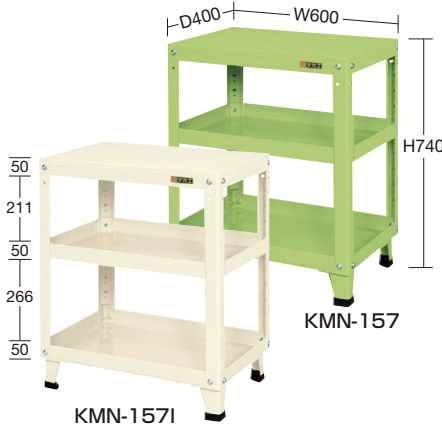

特許「突き合わせ方式」により、ぐらつきが無く非常に堅牢です。

特許登録番号 第3437988号

「支柱突き合わせ方式」

棚板コーナー部は、サカエ独自の支柱側面突き合わせ型の為、ぐらつきが無く、非常に堅牢です。

特許登録番号 第5245056号

「支柱構造は溶接レスにより美観向上」

中棚は50mmピッチで段替え可能です。

●支柱断面図

支柱寸法：42.5×42.5×t1.6mm

●棚板は皿型・フラット型変更可能

KMN-150

樹脂キャップ (再生樹脂)

●オプション天板

●オプション中棚

●オプションスライド棚

オプション関連は 373・374 ページをご覧ください

均等耐荷重 150kg KMNタイプ

●H600mm

●H740mm

●H880mm

●中棚：50mmピッチで段替え可能

●中棚：50mmピッチで段替え可能

間口×奥行×高さ	カラー	品番	質量	価格(税抜)	メーカー希望小売価格
600×400×600mm	●	020233 KMN-156	11kg	¥19,000	¥22,100
	●	020243 KMN-156I			

間口×奥行×高さ	カラー	品番	質量	価格(税抜)	メーカー希望小売価格
600×400×740mm	●	020234 KMN-157	14kg	¥23,000	¥26,800
	●	020244 KMN-157I			