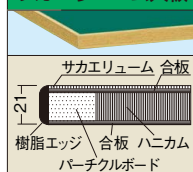

サカエリウム天板

●中棚：50mmピッチで段替え可能 ※本体サイズ：W750×D500mm

間口×奥行×高さ	カラー	品番	質量	価格(税抜)	メーカー希望小売価格
900×600×900mm	●	020254 KN-200T	28kg	¥49,910	¥58,000
	●	020258 KN-200TI			

- ニューバー
- ニューCSシリーズ
- ニューバー固定タイプ
- スペシャル
- スーパー
- スーパー
- アシスタントワゴン
- フリー
- アルミ
- ファイル・ユニバーサル
- パソコンカート
- 色管理
- 高さ調整
- パネル
- ニューバー
- エース
- エスエス
- ボックス
- CS
- ニューツール
- 移動作業車
- ジャンボ
- キャビネット
- マット
- キャリア
- 別作

※2010年10月以前の同商品との互換性はありません。