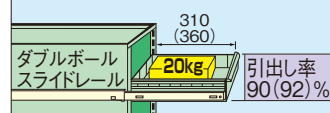

引出し代・均等耐荷重

※( )内寸法はW750×D500タイプを示す。