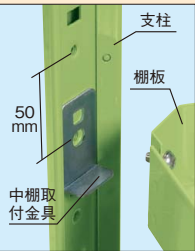

特許「突き合わせ方式」により、ぐらつきが無く非常に堅牢です。

特許登録番号 第3437988号

「支柱突き合わせ方式」

棚板コーナー部は、サカエ独自の支柱側面突き合わせ型の為、ぐらつきが無く、非常に堅牢です。

特許登録番号 第5245056号

「支柱構造は溶接レスにより美観向上」

中棚は50mmピッチで段替え可能です。

●支柱断面図