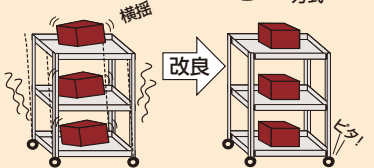

直進安定金具を標準装備。直進性、旋回性を選んで頂けます。

サカエ独自の堅牢構造

「支柱突き合わせ方式」

特許登録番号 第3437988号

●一般タイプ ●サカエ突き合わせタイプ

突き合わせ方式

●棚板は皿型・フラット型変更可能

「支柱構造は溶接レスにより美観向上」

●簡単に段替え組み立てできます

棚板は棚受に乗せてビス止めするだけの為、従来2人での作業が1人で簡単に取付け、また組替えができます。

用途に合わせて変更できます

「直進安定金具」

スーパースペシャルワゴンには、自在キャスターの回転を止める金具が付属。ご使用になる現場や用途に合わせて、取付けを選ぶことができます。

特許登録番号 第5369263号

※金具の色は説明用です。実際はメッキ色になります。

●金具を付けた場合