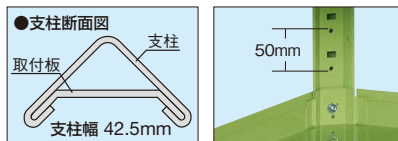

直進安定金具を標準装備。直進性、旋回性を選んで頂けます。

サカエ独自の堅牢構造

「支柱突き合わせ方式」

特許登録番号 第3437988号

●一般タイプ ●サカエ突き合わせタイプ

突き合わせ方式

●棚板は皿型・フラット型変更可能

「支柱構造は溶接レスにより美観向上」