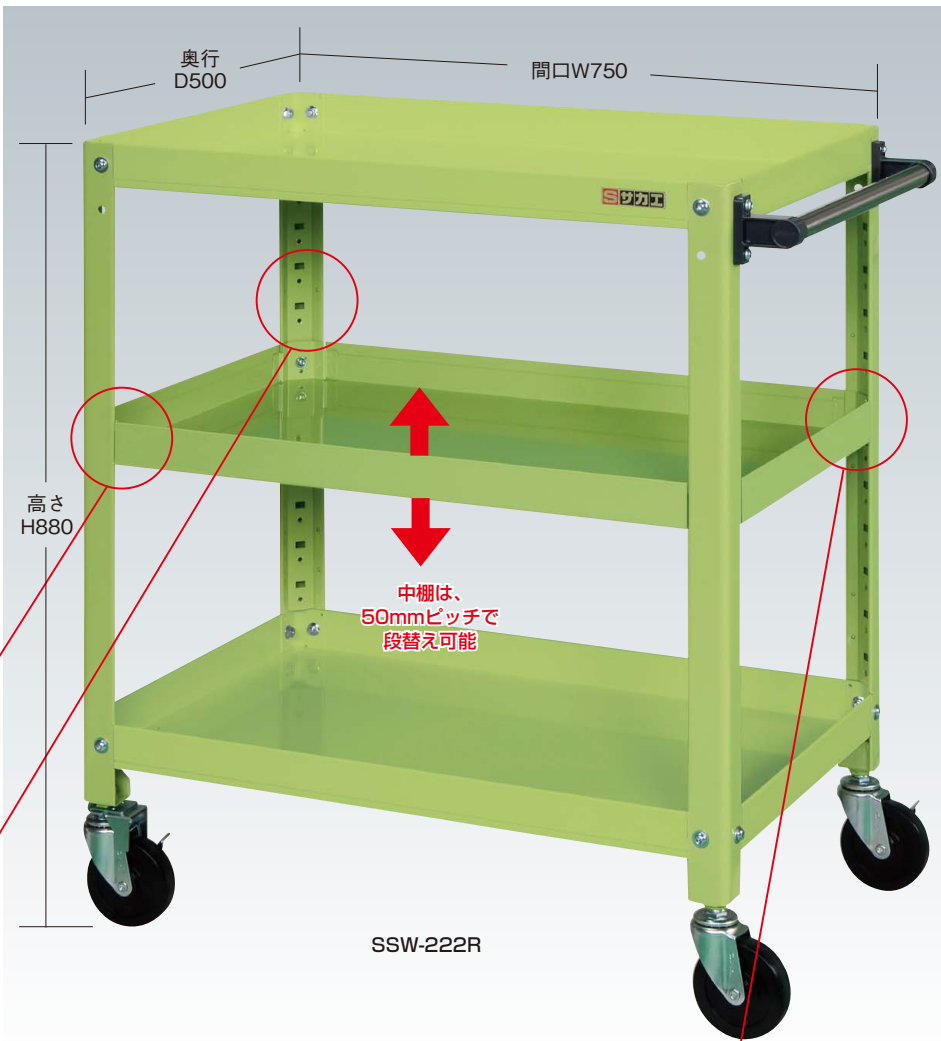

直進安定金具を標準装備。直進性、旋回性を選んで頂けます。

サカエ独自の堅牢構造

「支柱突き合わせ方式」

特許登録番号 第3437988号

●一般タイプ ●サカエ突き合わせタイプ

突き合わせ方式

●棚板は皿型・フラット型変更可能

「支柱構造は溶接レスにより美観向上」

特許登録番号 第5245056号

- ニューパール
- ニューCSシリーズ
- ニューパール固定タイプ
- スペシャル
- スーパースペシャル
- スーパー
- アシスタントワゴン
- フリー
- アルミ
- ファイル・ユニバーサル
- パソコンカート
- 色管理
- 高さ調整
- パネル
- ニューパール
- エース
- エスエス
- ボックス
- CS
- ニューツール
- 移動作業車
- ジャンボ
- キャビネット
- マット
- キャリア
- 別作

●簡単に段替え組み立てできます

棚板は棚受に乗せてビス止めするだけの為、従来2人での作業が1人で簡単に取付け、また組替えができます。

用途に合わせて変更できます

「直進安定金具」

スーパースペシャルワゴンには、自在キャスターの回転を止める金具が付属。ご使用になる現場や用途に合わせて、取付けを選ぶことができます。

特許登録番号 第5369263号

※金具の色は説明用です。実際はメッキ色になります。

●金具を付けた場合

均等耐荷重 **20kg** H880mm W750×D500mm 棚板3段

※直進安定金具を標準装備

直進安定金具 2個付

●スライド棚1段（50mmピッチで段替え可能）

●スライド棚寸法：W613×D463×H55mm

間口×奥行×高さ	品番	キャスター	質量	価格(税抜)	メーカー希望小売価格
750×500×880mm	021035 SSW-222S	100φゴム車	25kg	¥41,900	¥48,900