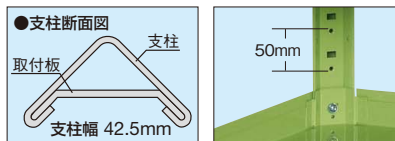

直進安定金具を標準装備。直進性、旋回性を選んで頂けます。

サカエ独自の堅牢構造

「支柱突き合わせ方式」

特許登録番号 第3437988号

●一般タイプ ●サカエ突き合わせタイプ

突き合わせ方式

●棚板は皿型・フラット型変更可能

「支柱構造は溶接レスにより美観向上」