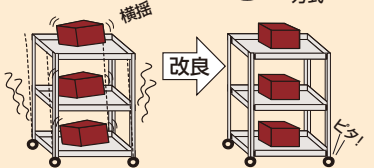

直進安定金具を標準装備。直進性、旋回性を選んで頂けます。

サカエ独自の堅牢構造

「支柱突き合わせ方式」

特許登録番号 第3437988号

●一般タイプ ●サカエ突き合わせタイプ

突き合わせ方式

●棚板は皿型・フラット型変更可能

「支柱構造は溶接レスにより美観向上」

特許登録番号 第5245056号

SSW-222R

●簡単に段替え組み立てできます

棚板は棚受に乗せてビス止めするだけの為、従来2人での作業が1人で簡単に取付け、また組替えができます。

用途に合わせて変更できます

「直進安定金具」

スーパースペシャルワゴンには、自在キャスターの回転を止める金具が付属。ご使用になる現場や用途に合わせて、取付けを選ぶことができます。

特許登録番号 第5369263号