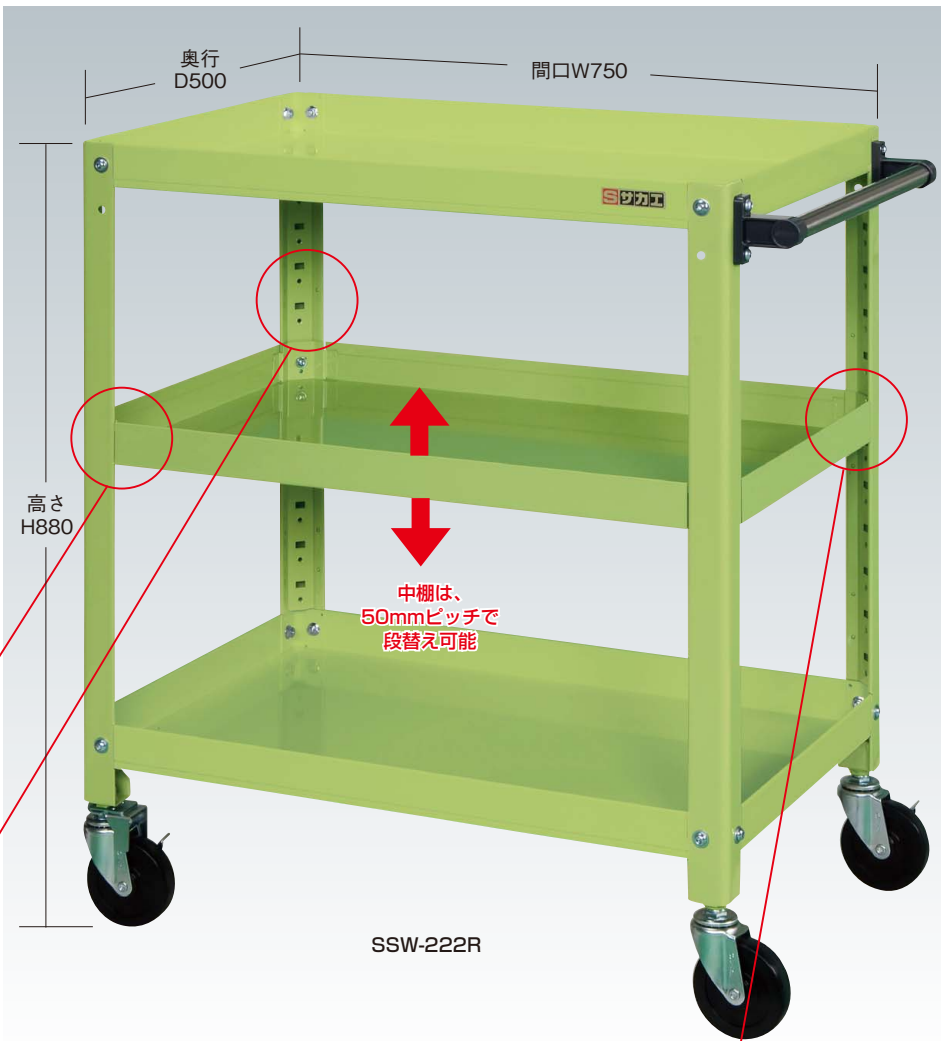

直進安定金具を標準装備。直進性、旋回性を選んで頂けます。

サカエ独自の堅牢構造

「支柱突き合わせ方式」

特許登録番号 第3437988号

●一般タイプ ●サカエ突き合わせタイプ

突き合わせ方式

●棚板は皿型・フラット型変更可能

「支柱構造は溶接レスにより美観向上」

特許登録番号 第5245056号

SSW-222R

●簡単に段替え組み立てできます

棚板は棚受に乗せてビス止めするだけの為、従来2人での作業が1人で簡単に取付け、また組替えができます。

用途に合わせて変更できます

「直進安定金具」

スーパースペシャルワゴンには、自在キャスターの回転を止める金具が付属。ご使用になる現場や用途に合わせて、取付けを選ぶことができます。

特許登録番号 第5369263号

●中棚：50mmピッチで段替え可能

間口×奥行×高さ	カラー	品番	キャスター	質量	価格(税抜)	メーカー希望小売価格
600×400×740mm	●	021002 SSW-114R	100φ ゴム車	16kg	¥24,230	¥28,300
	●	021012 SSW-114RI				

均等耐荷重 **200kg** H740mm W750×D500mm 棚板3段

※直進安定金具を標準装備

直進安定金具 2個付