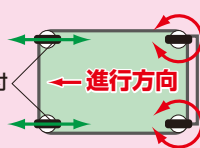

直進安定金具を標準装備。直進性、旋回性を選んで頂けます。

サカエ独自の堅牢構造

「支柱突き合わせ方式」

特許登録番号 第3437988号

●一般タイプ ●サカエ突き合わせタイプ

突き合わせ方式

●棚板は皿型・フラット型変更可能

「支柱構造は溶接レスにより美観向上」

特許登録番号 第5245056号

●簡単に段替え組み立てできます

棚板は棚受に乗せてビス止めするだけの為、従来2人での作業が1人で簡単に取付け、また組替えができます。

用途に合わせて変更できます

「直進安定金具」

スーパースペシャルワゴンには、自在キャスターの回転を止める金具が付属。ご使用になる現場や用途に合わせて、取付けを選ぶことができます。

特許登録番号 第5369263号

※金具の色は説明用です。実際はメッキ色になります。

●金具を付けた場合
2輪固定 ライン作業向け
直進性

●金具を付けない場合
4輪自在 セル作業向け
旋回性

直進性、旋回性を選んで頂けます

オプション関連は 373~375 ページをご覧ください

●オプションフロアストッパー

※2011年以降の商品のみ取付可能。
安全 ※オプションフロアストッパーをご使用の際は、直進安定金具2個と一緒にご使用下さい。

●オプション中棚

- ニューパール
- ニューCSシリーズ
- ニューパール固定タイプ
- スペシャル
- スーパースペシャル
- スーパー
- アシスタントワゴン
- フリー
- アルミ
- ファイル・ユニバーサル
- パソコンカート
- 色管理
- 高さ調整
- パネル
- ニューパール
- エース
- エスエス
- ボックス
- CS
- ニューツール
- 移動作業車
- ジャンボ
- キャビネット
- マット
- キャリア
- 別作