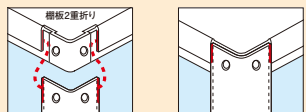

直進安定金具を標準装備。直進性、旋回性を選んで頂けます。

サカエ独自の堅牢構造

「支柱突き合わせ方式」

特許登録番号 第3437988号

●一般タイプ ●サカエ突き合わせタイプ

突き合わせ方式

●棚板は皿型・フラット型変更可能

「支柱構造は溶接レスにより美観向上」