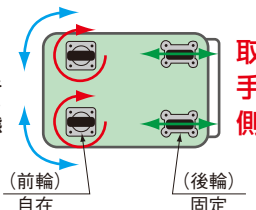

●フットブレーキ取付例

フットブレーキ

安全

※オプションフットブレーキをご使用の際は、自在2・固定2のキャスターの状態でご使用下さい。

特許登録番号  
第5990851号

●取付可能キャスターサイズ (D400mm用…75φ・100φ、D500mm用…75φ・100φ、D600mm用…125φ)

本体サイズ奥行	○品番	価格(税抜)	メーカー希望小売価格
D400mm用	524001 <b>EMR-40BR</b>	<b>¥ 9,740</b>	¥11,300
D500mm用	524002 <b>EKR-50BR</b>	<b>¥10,080</b>	¥11,700
D600mm用	524003 <b>EGR-60BR</b>	<b>¥10,510</b>	¥12,200