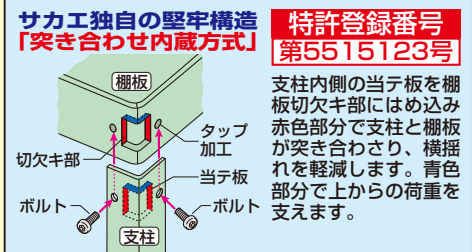

サカエ独自の堅牢構造 「突き合わせ内蔵方式」

特許登録番号 第5515123号

支柱内側の当て板を棚板切欠き部にはめ込み赤色部分で支柱と棚板が突き合わせ、横揺れを軽減します。青色部分で上からの荷重を支えます。

特許出願中

棚板断面図

組立時間 約20% 時間短縮

●組立性の向上

特許出願中