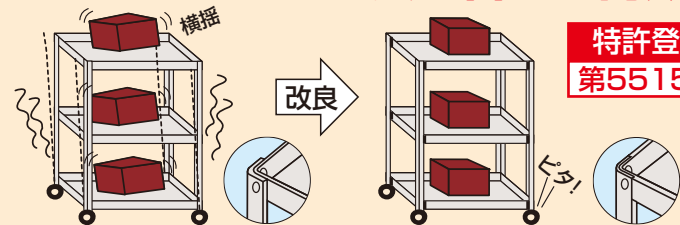

サカエ独自の堅牢構造 「突き合わせ内蔵方式」

特許登録番号 第5515123号

支柱内側の当て板を棚板切欠き部にはめ込み赤色部分で支柱と棚板が突き合わせ、横揺れを軽減します。青色部分で上からの荷重を支えます。

特許出願中

棚板断面図

組立時間 約20% 時間短縮

●組立性の向上

特許出願中

棚板本体にタップ加工を行う事でナットが必要なく組立性を大幅に向上させました。(一般的なワゴンと比べ20%組立時間短縮)

●美観の向上

パリングタップを採用した事により、棚板内側の美観が向上しました。

●安全性の向上

上部に丸みを持たせる事で清掃時の安全性をアップしました。

●棚板コーナー部

サカエ独自の堅牢構造 「突き合わせ内蔵方式」

特許登録番号 第5515123号

●棚板は皿型・フラット型変更可能

●オプション引出しセット

●オプション架台

●オプション天板

●オプションフットブレーキ

詳細は 355・356 ページをご覧ください

均等耐荷重  
**150・200kg**

ニューCSスーパーワゴン