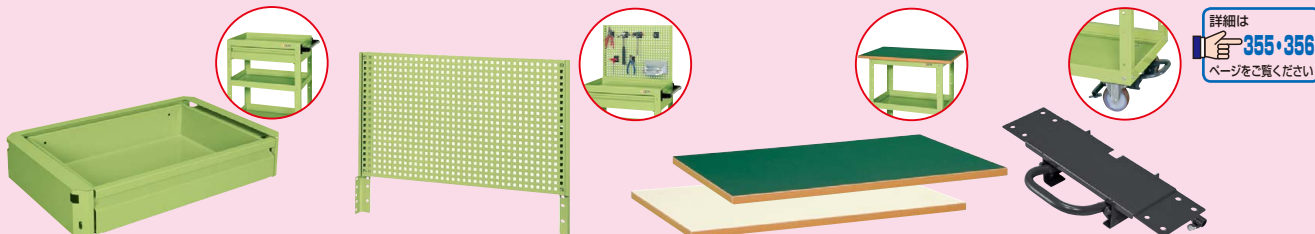

棚板本体にタップ加工を行う事でナットが必要なく組立性を大幅に向上させました。(一般的なワゴンと比べ20%組立時間短縮)

●美観の向上

パリングタップを採用した事により、棚板内側の美観が向上しました。

●安全性の向上

上部に丸みを持たせる事で清掃時の安全性をアップしました。

●棚板コーナー部

サカエ独自の堅牢構造 「突き合わせ内蔵方式」

特許登録番号 第5515123号

●棚板は皿型・フラット型変更可能

●オプション引出しセット

●オプション架台

●オプション天板

●オプションフットブレーキ

詳細は 355・356 ページをご覧ください

均等耐荷重  
**150・200kg**

ニューCSスーパーワゴン

特許取得商品

組立式

粉体塗装

グリーン購入法  
適合商品

床面に汚れが付きにくい

エラストマー車を採用。

均等耐荷重 **150kg** H753mm W600×D400mmタイプ

CSWA-607EJ

均等耐荷重 **200kg** H753mm W750×D500mmタイプ

※自在2、固定2のみ

CSWA-757EJ

●棚板厚：1.0mm

間口×奥行×高さ	カラー	車輪タイプ	○品番	キャスター	質量	価格(税抜)	メーカー希望小売価格	
600×400 ×753mm	●	自在2・固定2	028511	CSWA-607E	100φ エラストマー車	17kg	¥21,650	
			028521	CSWA-607EI				
	●	4輪自在	028512	CSWA-607EJ				¥25,700
			028522	CSWA-607EJI				