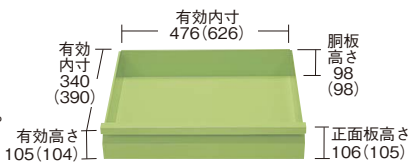

●適用天板サイズ：W750×D500mm

オプションパンチングパネル架台 G グリーン購入法 対応商品

オプション使用例

均等耐荷重 **30kg**

パネル寸法(間口×奥行×高さ)	カラー	○品番	適合機種	価格(税抜)	メーカー希望 小売価格
574×22×429mm	●	520417 <b>WM-PKN</b>	W600×D400mm用	<b>¥18,050</b>	¥21,000
724×22×429mm	●	520418 <b>WK-PKN</b>	W750×D500mm用	<b>¥19,690</b>	¥23,000
574×22×429mm	●	520419 <b>WM-PKNI</b>	W600×D400mm用	<b>¥18,050</b>	¥21,000
724×22×429mm	●	520420 <b>WK-PKNI</b>	W750×D500mm用	<b>¥19,690</b>	¥23,000

●引出し寸法

W600×D400用タイプ  
※( )内寸法は W750×D500用を示す。

●棚板厚：1.0mm

本体サイズ	カラー	○品番	価格(税抜)	メーカー希望小売価格
W600×D400mm用	●	522091 <b>CM-CSET</b>	<b>¥21,670</b>	¥25,300
	●	522095 <b>CM-CSETI</b>		
W750×D500mm用	●	522092 <b>CK-CSET</b>	<b>¥28,930</b>	¥33,800
	●	522096 <b>CK-CSETI</b>		