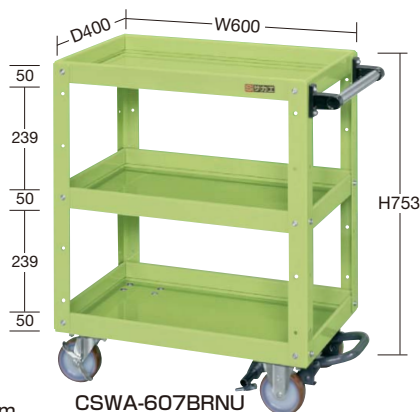

02 ツールワゴン

フットブレーキ付のため安心・安全です。

均等耐荷重 **150kg** H753mm W600×D400mm

●棚板厚：1.0mm

CSWA-607BRNU

間口×奥行×高さ	カラー	○品番	キャスター	質量	価格(税抜)	メーカー希望小売価格
600×400 ×753mm	●	028099 CSWA-607BR	100φ ゴム車	19kg	¥31,230	¥36,400
	●	028100 CSWA-607BRI	100φ ナイロンウレタン車			
	●	028101 CSWA-607BRNU	100φ ナイロンウレタン車	19kg	¥32,180	¥37,500
	●	028102 CSWA-607BRNUI	100φ ナイロンウレタン車			