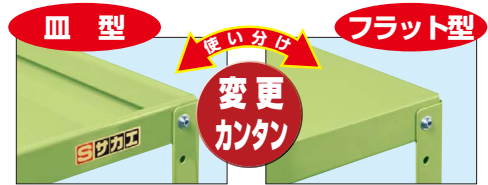

●棚板は皿型・フラット型変更可能