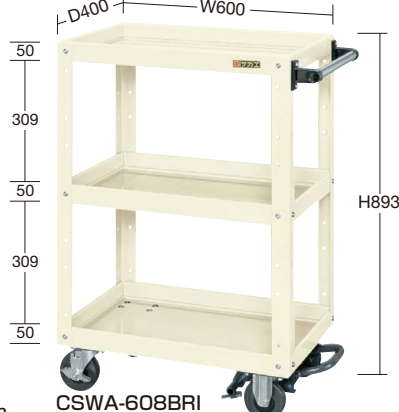

●棚板厚：1.0mm

CSWA-608BRI

間口×奥行×高さ	カラー	○品番	キャスター	質量	価格(税抜)	メーカー希望小売価格
600×400 ×893mm	●	028103 CSWA-608BR	100φ ゴム車	20kg	¥32,170	¥37,500
	●	028104 CSWA-608BRI	100φ ナイロンウレタン車			
	●	028105 CSWA-608BRNU	100φ ナイロンウレタン車	20kg	¥33,160	¥38,700
	●	028106 CSWA-608BRNUI	100φ ナイロンウレタン車			

均等耐荷重 **200kg** H753mm W750×D500mm