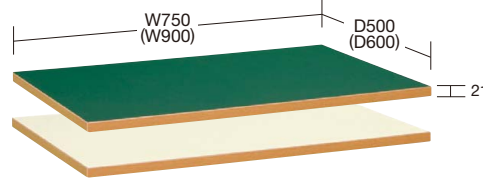

ニューCSスペシャルワゴン・ニューCSスーパーワゴン用オプションパーツ

オプション天板

●使用例

オプションマット

運賃別途 G グリーン購入法 適合商品

W750×D500 : CM-7550FTSET
: CM-7550PTSET
W900×D600 : CM-9060FTSET
: CM-9060PTSET

※天板取付金具付
※パンチングパネル付タイプには取付
できません。

●サカエリウム天板

本体サイズ	○品番	価格(税抜)	メーカー希望 小売価格
W600×D400mm用	520179 CM-7550FTSET	¥17,470	¥20,400
W750×D500mm用	520180 CM-9060FTSET	¥26,030	¥30,400

●ポリエステル天板

本体サイズ	○品番	価格(税抜)	メーカー希望 小売価格
W600×D400mm用	520181 CM-7550PTSET	¥17,470	¥20,400
W750×D500mm用	520182 CM-9060PTSET	¥26,030	¥30,400

間口×奥行	○品番	本体サイズ	価格(税抜)	メーカー希望 小売価格
592×392mm	525601 W-MM	W600×D400mm用	¥2,980	¥3,480
742×492mm	525602 W-KM	W750×D500mm用	¥4,380	¥5,100
892×592mm	525603 W-GM	W900×D600mm用	¥5,100	¥5,900

●材料：塩ビ (2.0mm) ●両面テープ付
※高さ調整タイプ底棚には取付けできません。

- ニューパール
- ニューCS シリーズ
- ニューパール 固定タイプ
- スペシャル
- スーパー
- アシスタントワゴン
- フリー
- アルミ
- ファイル・ユニバーサル
- パソコンカート
- 色管理
- 高さ調整
- パネル
- ニューパール
- エース
- エスエス
- ボックス
- CS
- ニューツール
- 移動作業車
- ジャンボ
- キャビネット
- マット
- キャリア
- 別作

均等耐荷重 **20kg** オプション架台 ●組立式●

特長

- ●作業台取付けタイプで効率アップ。省スペースに貢献。
- ●架台は取付け位置を天板の100mm後ろまで下げる
  ことが可能で、作業スペースを有効に使えます。

●使用例

タイプ	○品番	質量	価格(税抜)	メーカー希望 小売価格
棚板付	534252 M-75T	7kg	¥14,230	¥16,600
パンチングパネル付	534253 M-75P	7kg	¥15,450	¥18,000

●適用天板サイズ：W750×D500mm

オプションパンチングパネル架台 G グリーン購入法 対応商品

オプション使用例

均等耐荷重 **30kg**

パネル寸法(間口×奥行×高さ)	カラー	○品番	適合機種	価格(税抜)	メーカー希望 小売価格
574×22×429mm	●	520417 WM-PKN	W600×D400mm用	¥18,050	¥21,000
724×22×429mm	●	520418 WK-PKN	W750×D500mm用	¥19,690	¥23,000
574×22×429mm	●	520419 WM-PKNI	W600×D400mm用	¥18,050	¥21,000
724×22×429mm	●	520420 WK-PKNI	W750×D500mm用	¥19,690	¥23,000

※支柱幅42.5mm以外の商品には取付けできません。

パンチングパネル架台
用オプションフックは
645~647
ページをご覧ください