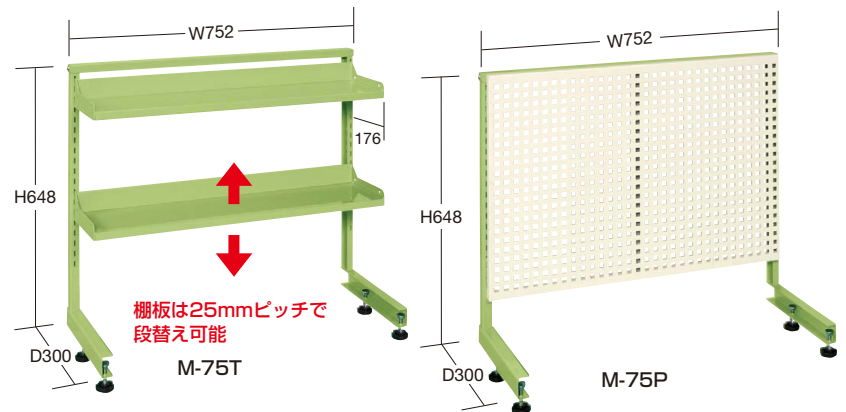

●材料：塩ビ (2.0mm) ●両面テープ付  
※高さ調整タイプ底棚には取付けできません。

- ニューパール
- ニューCS シリーズ
- ニューパール 固定タイプ
- スペシャル
- スーパー
- アシスタントワゴン
- フリー
- アルミ
- ファイル・ユニバーサル
- パソコンカート
- 色管理
- 高さ調整
- パネル
- ニューパール
- エース
- エスエス
- ボックス
- CS
- ニューツール
- 移動作業車
- ジャンボ
- キャビネット
- マット
- キャリア
- 別作

均等耐荷重 **20kg** オプション架台 ●組立式●

特長

- 作業台取付けタイプで効率アップ。省スペースに貢献。
- 架台は取付け位置を天板の100mm後ろまで下げる  
ことが可能で、作業スペースを有効に使えます。

●使用例

タイプ	○品番	質量	価格(税抜)	メーカー希望 小売価格
棚板付	534252 <b>M-75T</b>	7kg	<b>¥14,230</b>	¥16,600
パンチングパネル付	534253 <b>M-75P</b>	7kg	<b>¥15,450</b>	¥18,000