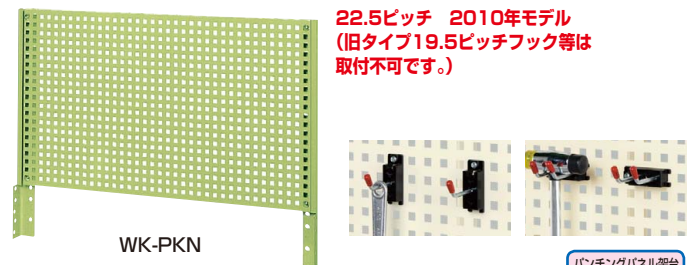

均等耐荷重 **30kg**

パネル寸法(間口×奥行×高さ)	カラー	○品番	適合機種	価格(税抜)	メーカー希望 小売価格
574×22×429mm	●	520417 WM-PKN	W600×D400mm用	¥18,050	¥21,000
724×22×429mm	●	520418 WK-PKN	W750×D500mm用	¥19,690	¥23,000
574×22×429mm	●	520419 WM-PKNI	W600×D400mm用	¥18,050	¥21,000
724×22×429mm	●	520420 WK-PKNI	W750×D500mm用	¥19,690	¥23,000

※支柱幅42.5mm以外の商品には取付けできません。

パンチングパネル架台
用オプションフックは
645~647
ページをご覧ください