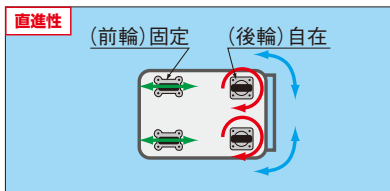

自在キャスター2個、固定キャスター2個タイプ

- ニューパール
- ニューCSシリーズ
- ニューパール固定タイプ
- スペシャル
- スーパースペシャル
- スーパー
- アシスタントワゴン
- フリー
- アルミ
- ファイル・ユニバーサル
- パソコンカート
- 色管理
- 高さ調整
- パネル
- ニューパール
- エース
- エスエス
- ボックス
- CS
- ニューツール
- 移動作業車
- ジャンボ
- キャビネット
- マット
- キャリー
- 別作