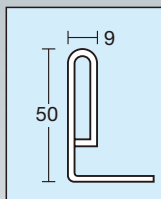

三拍子揃った新しいワゴンです。

人にやさしい棚板形状です。

堅牢

安全

美観

本体のキャスターを「4輪自在」、「自在2個・固定2個」の2つのタイプから用途に合わせてお選び頂けます。

●棚板断面図

棚板の立ち上げ部分は上部のような構造になっており、非常に堅牢です。