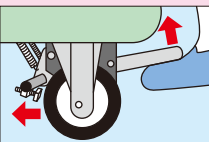

ニューCSスーパーワゴン用オプションフットブレーキ | 運賃別途

フットブレーキ操作方法

ロック方法

ペダルを踏み込むことにより  
ブレーキがかかります。

解除方法

ペダルを押し上げることにより  
ブレーキが解除されます。

※車輪を直接ボルトで押し込む為、確実にロックされます。

今お使いのワゴンに取付けることで、フットブレーキ付になります。