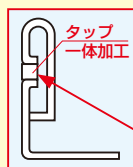

サカエ独自の堅牢構造 「突き合わせ内蔵方式」

特許登録番号 第5515123号

支柱内側の当て板を棚板切欠き部にはめ込み赤色部分で支柱と棚板が突き合わせ、横揺れを軽減します。青色部分で上からの荷重を支えます。

特許出願中

棚板断面図

組立時間 約20% 時間短縮

●組立性の向上

特許出願中