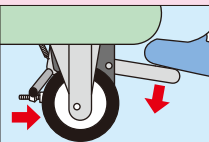

ニューCSスーパーワゴン用オプションフットブレーキ | 運賃別途

フットブレーキ操作方法

ロック方法

ペダルを踏み込むことにより
ブレーキがかかります。