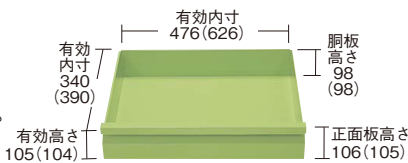

均等耐荷重 **30kg**

パネル寸法(間口×奥行×高さ)	カラー	品番	適合機種	価格(税抜)	メーカー希望 小売価格
574×22×429mm	●	520417 <b>WM-PKN</b>	W600×D400mm用	<b>¥18,050</b>	¥21,000
724×22×429mm	●	520418 <b>WK-PKN</b>	W750×D500mm用	<b>¥19,690</b>	¥23,000
574×22×429mm	●	520419 <b>WM-PKNI</b>	W600×D400mm用	<b>¥18,050</b>	¥21,000
724×22×429mm	●	520420 <b>WK-PKNI</b>	W750×D500mm用	<b>¥19,690</b>	¥23,000

●棚板厚：1.0mm

本体サイズ	カラー	○品番	価格(税抜)	メーカー希望小売価格
W600×D400mm用	●	522091 <b>CM-CSET</b>	<b>¥21,670</b>	¥25,300
	●	522095 <b>CM-CSETI</b>		
W750×D500mm用	●	522092 <b>CK-CSET</b>	<b>¥28,930</b>	¥33,800
	●	522096 <b>CK-CSETI</b>		