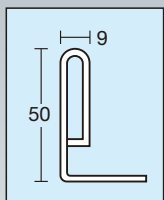

**堅牢 安全 美観** 三拍子揃った新しいワゴンです。

●棚板断面図

棚板の立ち上げ部分は上部のような構造になっており、非常に堅牢です。  
※内寸は棚板寸法より18mmマイナスして下さい。

CSSA-758C+  
フロアストッパー SSW-2FSET

「直進安定金具」

特許登録番号 第5369263号

ニューCSスペシャルワゴンには、自在キャスターの回転を止める金具が付属。  
ご使用になる現場や用途に合わせて、取付けを選ぶことができます。