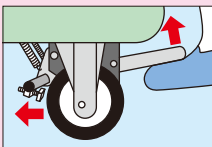

ニューCSスーパーワゴン用オプションフットブレーキ | 運賃別途

フットブレーキ操作方法

ロック方法

ペダルを踏み込むことにより  
ブレーキがかかります。

解除方法

ペダルを押し上げることにより  
ブレーキが解除されます。

※車輪を直接ボルトで押し込む為、確実にロックされます。

今お使いのワゴンに取付けることで、フットブレーキ付になります。