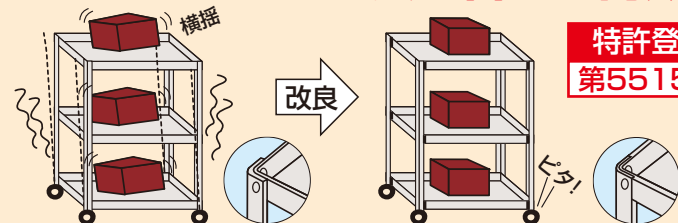

人にやさしい棚板形状です。

サカエ独自の堅牢構造 「突き合わせ内蔵方式」

特許登録番号 第5515123号

支柱内側の当テ板を棚板切欠き部にはめ込み赤色部分で支柱と棚板が突き合わせ、横揺れを軽減します。青色部分で上からの荷重を支えます。

特許出願中

棚板断面図

組立時間 約20% 時間短縮

●組立性の向上

特許出願中

棚板本体にタップ加工を行う事でナットが必要なく組立性を大幅に向上させました。(一般的なワゴンと比べ20%組立時間短縮)

●安全性の向上

上部に丸みを持たせる事で清掃時の安全性をアップしました。

●棚板コーナー部

●美観の向上

パリングタップを採用した事により、棚板内側の美観が向上しました。

サカエ独自の堅牢構造 「突き合わせ内蔵方式」