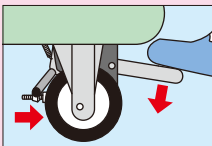

ニューCSスーパーワゴン用オプションフットブレーキ | 運賃別途

フットブレーキ操作方法

ロック方法

ペダルを踏み込むことにより
ブレーキがかかります。