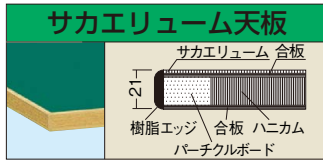

ニューCSスペシャルワゴン・ニューCSスーパーワゴン用オプションパーツ

02 ツールワゴン

オプション天板