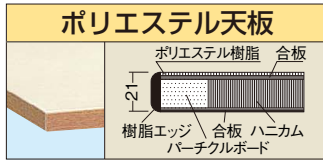

ニューCSスペシャルワゴン・ニューCSスーパーワゴン用オプションパーツ

02 ツールワゴン

オプション天板