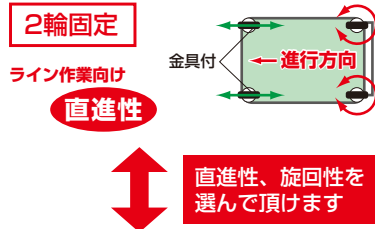

堅牢 安全 美観 三拍子揃った新しいワゴンです。

●棚板断面図

棚板の立ち上げ部分は上部のような構造になっており、非常に堅牢です。
※内寸は棚板寸法より18mmマイナスして下さい。

「直進安定金具」

特許登録番号 第5369263号

ニューCSスペシャルワゴンには、自在キャスターの回転を止める金具が付属。
ご使用になる現場や用途に合わせて、取付けを選ぶことができます。

●金具を付けた場合

●金具を付けない場合

- ニューパール
- ニューCSシリーズ
- ニューパール固定タイプ
- スペシャル
- スーパースペシャル
- スーパー
- アシスタントワゴン
- フリー
- アルミ
- ファイル・ユニバーサル
- パソコンカート
- 色管理
- 高さ調整
- パネル
- ニューパール
- エース
- エスエス
- ボックス
- CS
- ニューツール
- 移動作業車
- ジャンボ
- キャビネット
- マット
- キャリア
- 別作

人にやさしい棚板形状です。

サカエ独自の堅牢構造 「突き合わせ内蔵方式」

特許登録番号 第5515123号

支柱内側の当テ板を棚板切欠き部にはめ込み赤色部分で支柱と棚板が突き合わせ、横揺れを軽減します。青色部分で上からの荷重を支えます。

特許出願中

棚板断面図

組立時間 約20% 時間短縮

●組立性の向上

特許出願中

棚板本体にタップ加工を行う事でナットが必要なく組立性を大幅に向上させました。(一般的なワゴンと比べ20%組立時間短縮)

●安全性の向上

上部に丸みを持たせる事で清掃時の安全性をアップしました。

●棚板コーナー部

●美観の向上

パリングタップを採用した事により、棚板内側の美観が向上しました。

サカエ独自の堅牢構造 「突き合わせ内蔵方式」

特許登録番号 第5515123号

●棚板は皿型・フラット型変更可能

●オプション引出しセット

●オプション架台

●オプション天板

●オプションフロアストッパー

詳細は 355・356 ページをご覧ください