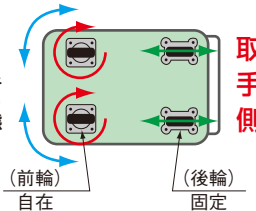

●フットブレーキ取付例

フットブレーキ

安全

※オプションフットブレーキをご使用の際は、自在2・固定2のキャスターの状態でご使用下さい。

特許登録番号 第5990851号

●取付可能キャスターサイズ (D400mm用…75φ・100φ、D500mm用…75φ・100φ、D600mm用…125φ)

本体サイズ奥行	○品番	価格(税抜)	メーカー希望小売価格
D400mm用	524001 <b>EMR-40BR</b>	<b>¥ 9,740</b>	¥11,300
D500mm用	524002 <b>EKR-50BR</b>	<b>¥10,080</b>	¥11,700
D600mm用	524003 <b>EGR-60BR</b>	<b>¥10,510</b>	¥12,200