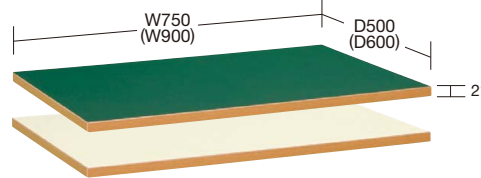

ニューCSスペシャルワゴン・ニューCSスーパーワゴン用オプションパーツ

02 ツールワゴン

オプション天板

●使用例

オプションマット

運賃別途 G グリーン購入法 適合商品

W750×D500 : CM-7550FTSET
: CM-7550PTSET
W900×D600 : CM-9060FTSET
: CM-9060PTSET

※天板取付金具付
※パンチングパネル付タイプには取付
できません。

●サカエリウム天板

本体サイズ	品番	価格(税抜)	メーカー希望 小売価格
W600×D400mm用	520179 CM-7550FTSET	¥17,470	¥20,400
W750×D500mm用	520180 CM-9060FTSET	¥26,030	¥30,400

●ポリエステル天板

本体サイズ	品番	価格(税抜)	メーカー希望 小売価格
W600×D400mm用	520181 CM-7550PTSET	¥17,470	¥20,400
W750×D500mm用	520182 CM-9060PTSET	¥26,030	¥30,400

間口×奥行	品番	本体サイズ	価格(税抜)	メーカー希望 小売価格
592×392mm	525601 W-MM	W600×D400mm用	¥2,980	¥3,480
742×492mm	525602 W-KM	W750×D500mm用	¥4,380	¥5,100
892×592mm	525603 W-GM	W900×D600mm用	¥5,100	¥5,900

●材料：塩ビ (2.0mm) ●両面テープ付
※高さ調整タイプ底棚には取付けできません。

- ニューパール
- ニューCS シリーズ
- ニューパール 固定タイプ
- スペシャル
- スーパー
- アシスタントワゴン
- フリー
- アルミ
- ファイル・ユニバーサル
- パソコンカート
- 色管理
- 高さ調整
- パネル
- ニューパール
- エース
- エスエス
- ボックス
- CS
- ニューツール
- 移動作業車
- ジャンボ
- キャビネット
- マット
- キャリア
- 別作

均等耐荷重 **20kg** オプション架台 ●組立式●

特長

- ●作業台取付けタイプで効率アップ。省スペースに貢献。
- ●架台は取付け位置を天板の100mm後ろまで下げる
  ことが可能で、作業スペースを有効に使えます。

●使用例

タイプ	品番	質量	価格(税抜)	メーカー希望 小売価格
棚板付	534252 M-75T	7kg	¥14,230	¥16,600
パンチングパネル付	534253 M-75P	7kg	¥15,450	¥18,000

●適用天板サイズ：W750×D500mm

オプションパンチングパネル架台 G グリーン購入法 対応商品

パンチング
パネルフック

パンチング
パネル架台

天マット

仕切セット

22.5ピッチ 2010年モデル
(旧タイプ19.5ピッチフック等は
取付不可です。)

パンチングパネル架台
用オプションフックは
645~647
ページをご覧ください

均等耐荷重 **30kg**

パネル寸法(間口×奥行×高さ)	カラー	品番	適合機種	価格(税抜)	メーカー希望 小売価格
574×22×429mm	●	520417 WM-PKN	W600×D400mm用	¥18,050	¥21,000
724×22×429mm	●	520418 WK-PKN	W750×D500mm用	¥19,690	¥23,000
574×22×429mm	●	520419 WM-PKNI	W600×D400mm用	¥18,050	¥21,000
724×22×429mm	●	520420 WK-PKNI	W750×D500mm用	¥19,690	¥23,000

※支柱幅42.5mm以外の商品には取付けできません。