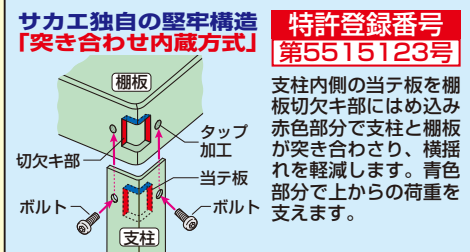

人にやさしい棚板形状です。

サカエ独自の堅牢構造 「突き合わせ内蔵方式」

特許登録番号 第5515123号

支柱内側の当テ板を棚板切欠き部にはめ込み赤色部分で支柱と棚板が突き合わせ、横揺れを軽減します。青色部分で上からの荷重を支えます。

特許出願中

棚板断面図

組立時間 約20% 時間短縮

●組立性の向上