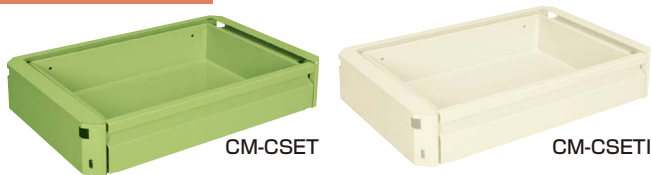

ニューCSスペシャルワゴン・ニューCSスーパーワゴン用オプションパーツ

オプション引出しセット ●粉体塗装●

均等耐荷重 (引出し1段当り) **20kg**

ボールスライドレール採用

※引出しを上部に2段設置する場合は2段引出し専用の金具(別注品)が必要です。
※H600タイプ(天板付H620タイプ)は取付けできません。

●引出し寸法

W600×D400用タイプ
※( )内寸法は W750×D500用を示す。