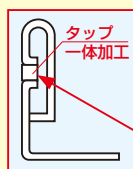

人にやさしい棚板形状です。

サカエ独自の堅牢構造 「突き合わせ内蔵方式」

特許登録番号 第5515123号

支柱内側の当テ板を棚板切欠き部にはめ込み赤色部分で支柱と棚板が突き合わせ、横揺れを軽減します。青色部分で上からの荷重を支えます。

特許出願中

棚板断面図

組立時間 約20% 時間短縮

●組立性の向上