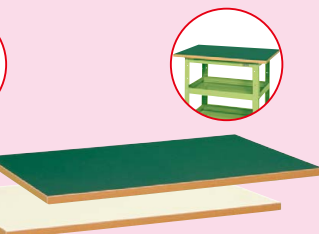

堅牢 安全 美観 三拍子揃った新しいワゴンです。

●棚板断面図

棚板の立ち上げ部分は上部のような構造になっており、非常に堅牢です。
※内寸は棚板寸法より18mmマイナスして下さい。

「直進安定金具」

特許登録番号 第5369263号

ニューCSスペシャルワゴンには、自在キャスターの回転を止める金具が付属。
ご使用になる現場や用途に合わせて、取付けを選ぶことができます。

●金具を付けた場合

●金具を付けない場合

- ニューパール
- ニューCSシリーズ
- ニューパール固定タイプ
- スペシャル
- スーパースペシャル
- スーパー
- アシスタントワゴン
- フリー
- アルミ
- ファイル・ユニバーサル
- パソコンカート
- 色管理
- 高さ調整
- パネル
- ニューパール
- エース
- エスエス
- ボックス
- CS
- ニューツール
- 移動作業車
- ジャンボ
- キャビネット
- マット
- キャリア
- 別作

人にやさしい棚板形状です。

サカエ独自の堅牢構造 「突き合わせ内蔵方式」

特許登録番号 第5515123号

支柱内側の当テ板を棚板切欠き部にはめ込み赤色部分で支柱と棚板が突き合わせ、横揺れを軽減します。青色部分で上からの荷重を支えます。

特許出願中

棚板断面図

組立時間 約20% 時間短縮

●組立性の向上

特許出願中

棚板本体にタップ加工を行う事でナットが必要なく組立性を大幅に向上させました。(一般的なワゴンと比べ20%組立時間短縮)

●安全性の向上

上部に丸みを持たせる事で清掃時の安全性をアップしました。

●棚板コーナー部

●美観の向上

パリングタップを採用した事により、棚板内側の美観が向上しました。

サカエ独自の堅牢構造 「突き合わせ内蔵方式」

特許登録番号 第5515123号

●棚板は皿型・フラット型変更可能

●オプション引出しセット

●オプション架台

●オプション天板

●オプションフロアストッパー

詳細は 355・356 ページをご覧ください