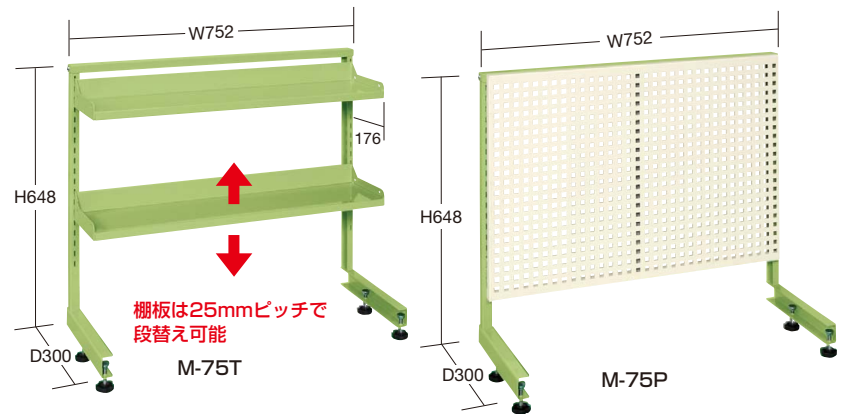

●材料：塩ビ (2.0mm) ●両面テープ付  
※高さ調整タイプ底棚には取付けできません。

- ニューパール
- ニューCS シリーズ
- ニューパール 固定タイプ
- スペシャル
- スーパー
- アシスタントワゴン
- フリー
- アルミ
- ファイル・ユニバーサル
- パソコンカート
- 色管理
- 高さ調整
- パネル
- ニューパール
- エース
- エスエス
- ボックス
- CS
- ニューツール
- 移動作業車
- ジャンボ
- キャビネット
- マット
- キャリア
- 別作

均等耐荷重 **20kg** オプション架台 ●組立式●

特長

- 作業台取付けタイプで効率アップ。省スペースに貢献。
- 架台は取付け位置を天板の100mm後ろまで下げる  
ことが可能で、作業スペースを有効に使えます。

●使用例

タイプ	品番	質量	価格(税抜)	メーカー希望 小売価格
棚板付	534252 <b>M-75T</b>	7kg	<b>¥14,230</b>	¥16,600
パンチングパネル付	534253 <b>M-75P</b>	7kg	<b>¥15,450</b>	¥18,000