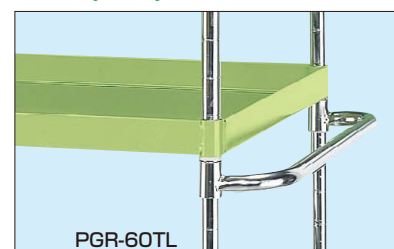

PGR-60TL

適合機種	品番	価格(税抜)	メーカー希望小売価格
奥行600mm用	521296 PGR-60TL	¥2,000	¥2,330
奥行650mm用	521297 PSR-65TL	¥2,430	¥2,830

ニューパール

ニューCS
シリーズ

ニューパール
固定タイプ

スペシャル

スーパー
スペシャル

スーパー