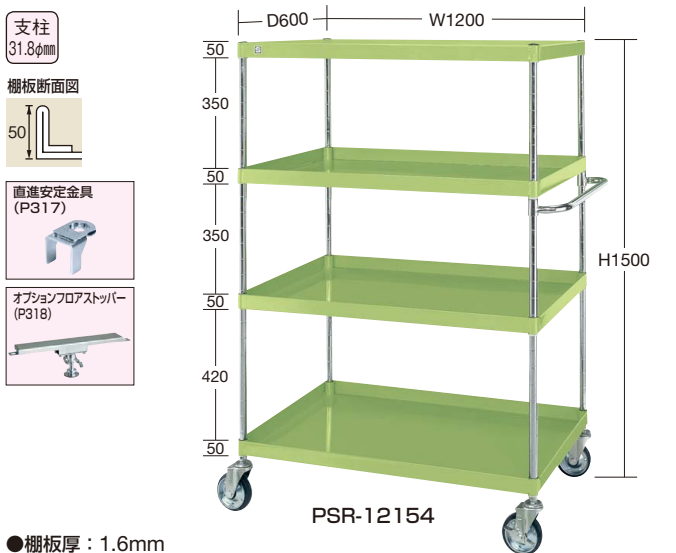

均等耐荷重 **400kg** H1500mm PSRタイプ (W1200×D600mm) 4段

●棚板厚：1.6mm
●中棚：50mmピッチで段替え可能 (単位：mm)

間口×奥行×高さ	カラー	品番	キャスター	質量	価格(税抜)	メーカー希望小売価格
1200×600×1500	●	022691 PSR-12154	125φ ゴム車	73kg	¥91,050	¥106,000
	●	022693 PSR-12154I