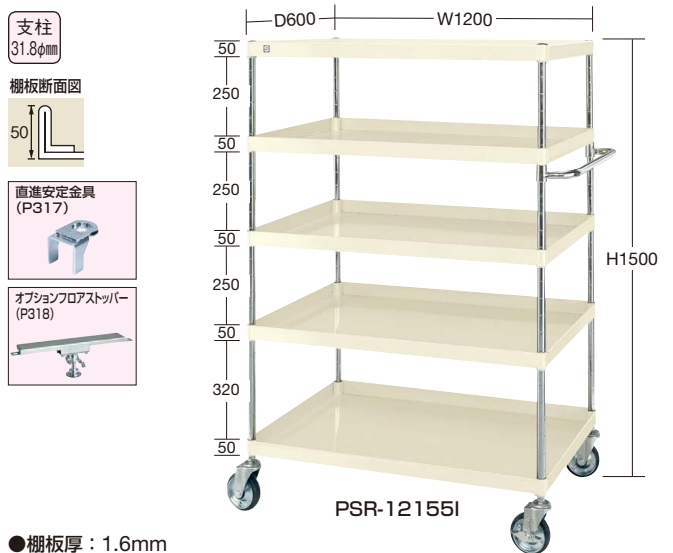

均等耐荷重 **400kg** H1500mm PSRタイプ (W1200×D600mm) 5段

●棚板厚：1.6mm
●中棚：50mmピッチで段替え可能 (単位：mm)

間口×奥行×高さ	カラー	品番	キャスター	質量	価格(税抜)	メーカー希望小売価格
1200×600×1500	●	022692 PSR-12155	125φ ゴム車	88kg	¥106,010	¥123,000
	●	022694 PSR-12155I