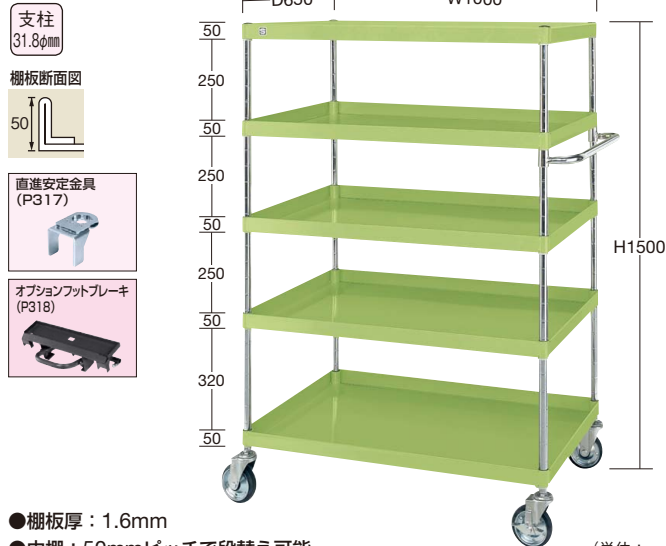

- 棚板厚：1.6mm
- 中棚：50mmピッチで段替え可能

(単位：mm)

間口×奥行×高さ	品番	キャスター	質量	価格(税抜)	メーカー希望小売価格
1000×650×1200	020420 PSR-2024M	125φゴム車	65kg	¥85,060	¥99,000

均等耐荷重 400kg H1500mm PSRタイプ (W1000×D650mm) 4段

- 棚板厚：1.6mm
- 中棚：50mmピッチで段替え可能

(単位：mm)

間口×奥行×高さ	品番	キャスター	質量	価格(税抜)	メーカー希望小売価格
1000×650×1500	020425 PSR-2054M	125φゴム車	68kg	¥89,400	¥104,000

均等耐荷重 400kg H1500mm PSRタイプ (W1000×D650mm) 5段

- 棚板厚：1.6mm
- 中棚：50mmピッチで段替え可能

(単位：mm)

間口×奥行×高さ	品番	キャスター	質量	価格(税抜)	メーカー希望小売価格
1000×650×1500	020426 PSR-2055M	125φゴム車	82kg	¥103,580	¥121,000