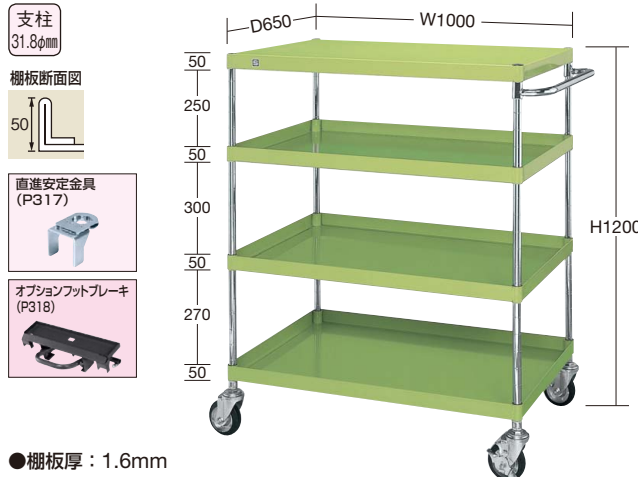

キャリー

別作

均等耐荷重 400kg H1200mm PSRタイプ (W1000×D650mm) 3段

- 棚板厚：1.6mm
- 中棚：50mmピッチで段替え可能

(単位：mm)

間口×奥行×高さ	品番	キャスター	質量	価格(税抜)	メーカー希望小売価格
1000×650×1200	020419 PSR-2023M	125φゴム車	52kg	¥70,880	¥82,000

均等耐荷重 400kg H1200mm PSRタイプ (W1000×D650mm) 4段

- 棚板厚：1.6mm
- 中棚：50mmピッチで段替え可能

(単位：mm)

間口×奥行×高さ	品番	キャスター	質量	価格(税抜)	メーカー希望小売価格
1000×650×1200	020420 PSR-2024M	125φゴム車	65kg	¥85,060	¥99,000

均等耐荷重 400kg H1500mm PSRタイプ (W1000×D650mm) 4段

- 棚板厚：1.6mm
- 中棚：50mmピッチで段替え可能