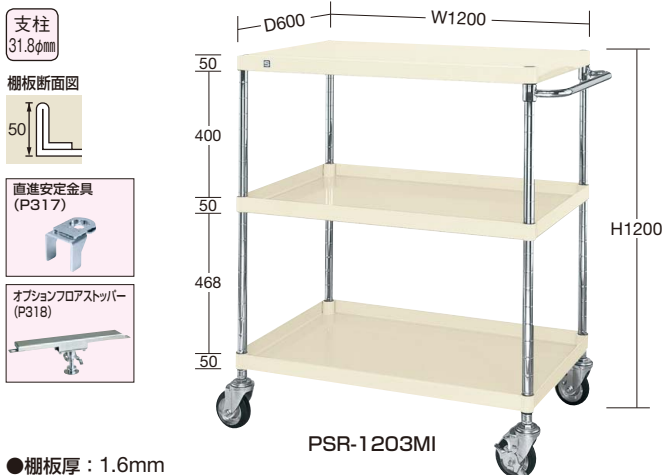

(単位：mm)

間口×奥行×高さ	品番	キャスター	質量	価格(税抜)	メーカー希望小売価格
1000×650×1500	020425 PSR-2054M	125φゴム車	68kg	¥89,400	¥104,000

均等耐荷重 400kg H1500mm PSRタイプ (W1000×D650mm) 5段

- 棚板厚：1.6mm
- 中棚：50mmピッチで段替え可能

(単位：mm)

間口×奥行×高さ	品番	キャスター	質量	価格(税抜)	メーカー希望小売価格
1000×650×1500	020426 PSR-2055M	125φゴム車	82kg	¥103,580	¥121,000

均等耐荷重 **400kg** H1200mm PSRタイプ (W1200×D600mm) 3段

●棚板厚：1.6mm
●中棚：50mmピッチで段替え可能 (単位：mm)

間口×奥行×高さ	カラー	品番	キャスター	質量	価格(税抜)	メーカー希望小売価格
1200×600×1200	●	020413 PSR-1203M	125φ ゴム車	56kg	¥73,970	¥86,000
	●	020535 PSR-1203MI				