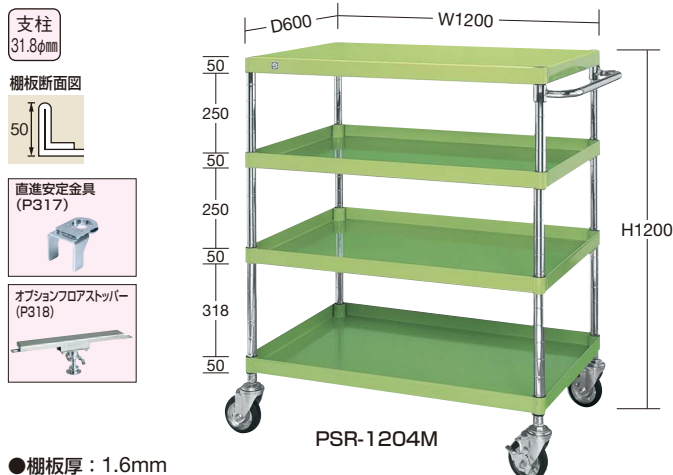

均等耐荷重 **400kg** H1200mm PSRタイプ (W1200×D600mm) 4段

●棚板厚：1.6mm
●中棚：50mmピッチで段替え可能 (単位：mm)

間口×奥行×高さ	カラー	品番	キャスター	質量	価格(税抜)	メーカー希望小売価格
1200×600×1200	●	020414 PSR-1204M	125φ ゴム車	70kg	¥88,190	¥103,000
	●	020536 PSR-1204MI