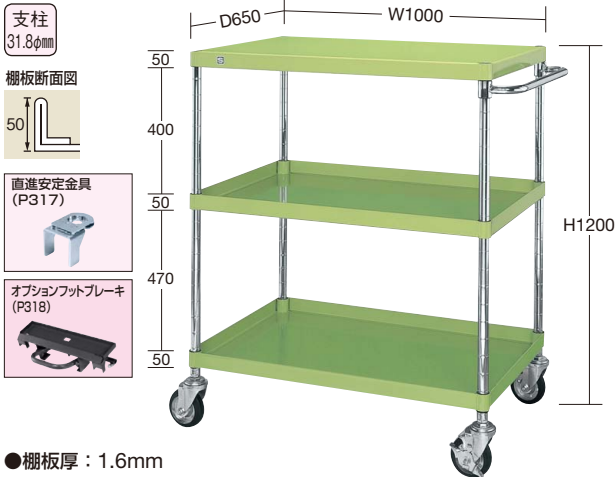

重量タイプ 31.8φ支柱

実用新案登録番号 第2022234号

耐荷重400kgの大型ワゴンです。

均等耐荷重 400kg H880mm PSRタイプ (W1000×D650mm)

支柱 31.8φmm

- 棚板厚：1.6mm
- 中棚：50mmピッチで段替え可能

(単位：mm)

間口×奥行×高さ	品番	キャスター	質量	価格(税抜)	メーカー希望小売価格
1000×650×880	020412 PSR-600M	125φゴム車	51kg	¥68,740	¥80,000

エスエス

ボックス

CS

ニューツール

移動作業車

ジャンボ

キャビネット

マット

キャリー

別作

均等耐荷重 400kg H1200mm PSRタイプ (W1000×D650mm) 3段

- 棚板厚：1.6mm
- 中棚：50mmピッチで段替え可能

(単位：mm)

間口×奥行×高さ	品番	キャスター	質量	価格(税抜)	メーカー希望小売価格
1000×650×1200	020419 PSR-2023M	125φゴム車	52kg	¥70,880	¥82,000

均等耐荷重 400kg H1200mm PSRタイプ (W1000×D650mm) 4段

- 棚板厚：1.6mm
- 中棚：50mmピッチで段替え可能

(単位：mm)

間口×奥行×高さ	品番	キャスター	質量	価格(税抜)	メーカー希望小売価格
1000×650×1200	020420 PSR-2024M	125φゴム車	65kg	¥85,060	¥99,000

均等耐荷重 400kg H1500mm PSRタイプ (W1000×D650mm) 4段

- 棚板厚：1.6mm
- 中棚：50mmピッチで段替え可能