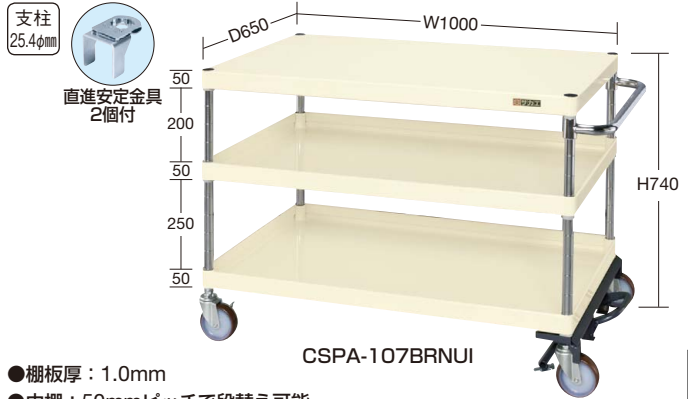

- ●棚板厚：1.0mm
- ●中棚：50mmピッチで段替え可能

間口×奥行×高さ	カラー	○品番	キャスター	質量	価格(税抜)	メーカー希望小売価格
1000×650 ×740mm	●	028750 CSPA-107BR	100φ ゴム車	36kg	¥54,270	¥63,000
	●	028752 CSPA-107BRI				
	●	028751 CSPA-107BRNU	100φ ナイロンウレタン車		¥55,760	¥65,000
	●	028753 CSPA-107BRNUI				

均等耐荷重 200kg H880mm W1000×D650mm