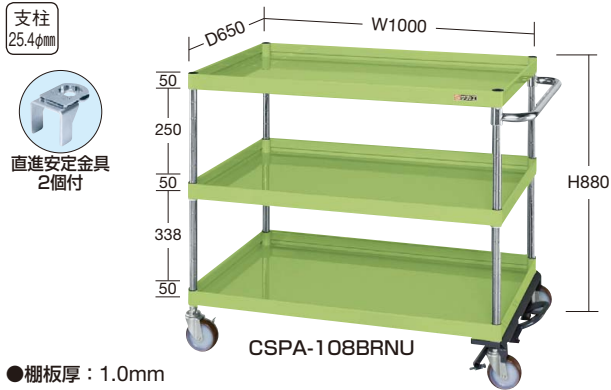

- ●棚板厚：1.0mm
- ●中棚：50mmピッチで段替え可能

間口×奥行×高さ	カラー	○品番	キャスター	質量	価格(税抜)	メーカー希望小売価格
1000×650 ×880mm	●	028754 CSPA-108BR	100φ ゴム車	37kg	¥54,570	¥63,000
	●	028756 CSPA-108BRI				
	●	028755 CSPA-108BRNU	100φ ナイロンウレタン車		¥55,810	¥65,000
	●	028757 CSPA-108BRNUI				

均等耐荷重 200kg H1200mm W1000×D650mm