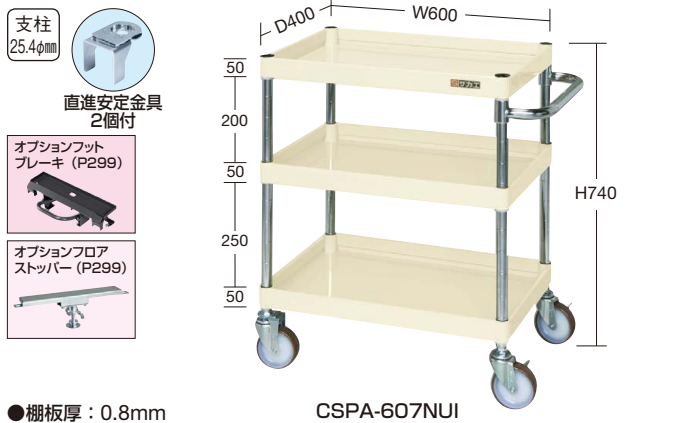

●質量：13kg

均等耐荷重 100kg H880mm W750×D500mm

●棚板厚：1.0mm
●中棚：50mmピッチで段替え可能 (単位：mm)

間口×奥行×高さ	カラー	品番	キャスター	価格(税抜)	メーカー希望小売価格
750×500×880	●	028212 CSPA-7582	100φゴム車	¥23,570	¥27,500
	●	028213 CSPA-7582I			

●質量：17kg

均等耐荷重 200kg H740mm W600×D400mm

●棚板厚：0.8mm
●中棚：50mmピッチで段替え可能 (単位：mm)

間口×奥行×高さ	カラー	品番	キャスター	価格(税抜)	メーカー希望小売価格
600×400×740	●	028194 CSPA-607	100φゴム車	¥23,690	¥27,600
	●	028195 CSPA-607I			

●質量：15kg

●棚板厚：0.8mm
●中棚：50mmピッチで段替え可能 (単位：mm)