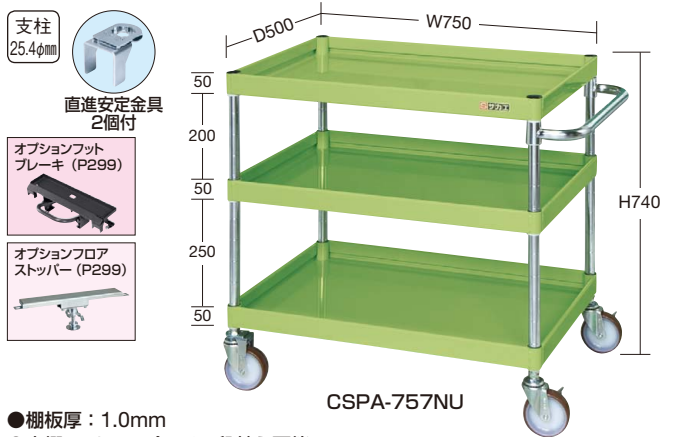

間口×奥行×高さ	カラー	品番	キャスター	価格(税抜)	メーカー希望小売価格
600×400×740	●	028196 CSPA-607NU	100φナイロンウレタン車	¥25,990	¥30,300
	●	028197 CSPA-607NUI			

●質量：15kg

均等耐荷重 200kg H740mm W750×D500mm

●棚板厚：1.0mm
●中棚：50mmピッチで段替え可能 (単位：mm)

間口×奥行×高さ	カラー	品番	キャスター	価格(税抜)	メーカー希望小売価格
750×500×740	●	028198 CSPA-757	100φゴム車	¥29,020	¥33,900
	●	028199 CSPA-757I			

●質量：22kg

●棚板厚：1.0mm
●中棚：50mmピッチで段替え可能 (単位：mm)

間口×奥行×高さ	カラー	品番	キャスター	価格(税抜)	メーカー希望小売価格
750×500×740	●	028200 CSPA-757NU	100φナイロンウレタン車	¥31,020	¥36,200
	●	028201 CSPA-757NUI			