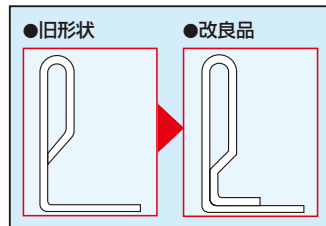

均等耐荷重 **100~300kg**

堅牢 安全 美観 三拍子揃った新しいワゴンです。

↑ **グレードアップ**

- 1: 支柱厚 1.2mm⇒1.6mm
- 2: 支柱ナット 樹脂⇒スチール

CSPA-758+オプションフットブレーキ

人にやさしい棚板形状です。

●棚板断面図

棚板は立ち上げ構造になっており、非常に堅牢です。