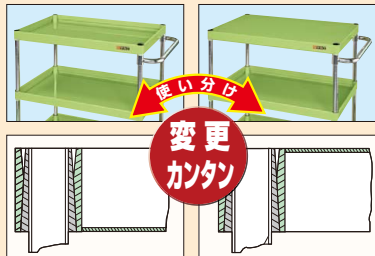

均等耐荷重 **100~300kg**

堅牢 安全 美観 三拍子揃った新しいワゴンです。

↑ **グレードアップ**

- 1: 支柱厚 1.2mm⇒1.6mm
- 2: 支柱ナット 樹脂⇒スチール

CSPA-758+オプションフットブレーキ

人にやさしい棚板形状です。

●棚板断面図

棚板は立ち上げ構造になっており、非常に堅牢です。

※内寸法は棚板寸法より20mmマイナスして下さい。

- ニューパール
- ニューCSシリーズ
- ニューパール固定タイプ
- スペシャル
- スーパースペシャル
- スーパー
- アシスタントワゴン
- フリー
- アルミ
- ファイル・ユニバーサル
- パソコンカート
- 色管理
- 高さ調整
- パネル
- ニューパール
- エース
- エスエス
- ボックス
- CS
- ニューツール
- 移動作業車
- ジャンボ
- キャビネット
- マット
- キャリー
- 別作

サカエ独自のダブルテーパー

実用新案登録番号 第2022234号

「ダブルテーパー加工」

●棚板の支柱と固定する部分に特殊な加工が施されており、棚板を逆さにするだけで皿型、フラット型と組替える事ができます。

●棚板はフラット・皿型変更可能!

●支柱・ブッシュ

棚板と支柱の組み立ては、木づちで軽く叩くだけ。スピーディーに仕上がります。

均等耐荷重 **100kg** **H600mm W600×D400mm**