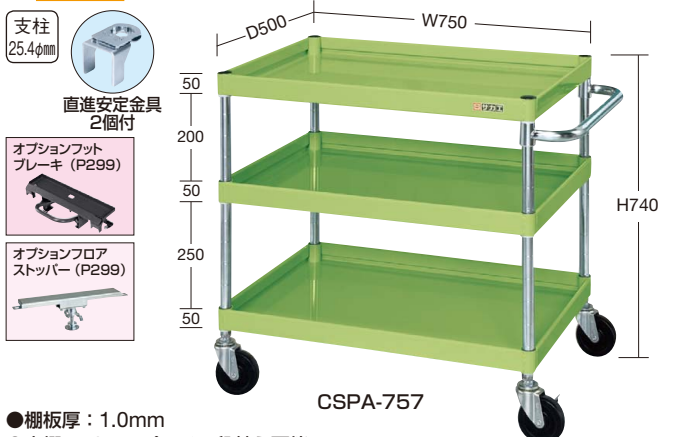

均等耐荷重 200kg H740mm W600×D400mm

●棚板厚：0.8mm
●中棚：50mmピッチで段替え可能 (単位：mm)

間口×奥行×高さ	カラー	品番	キャスター	価格(税抜)	メーカー希望小売価格
600×400×740	●	028194 CSPA-607	100φゴム車	¥23,690	¥27,600
	●	028195 CSPA-607I			

●質量：15kg

●棚板厚：0.8mm
●中棚：50mmピッチで段替え可能 (単位：mm)

間口×奥行×高さ	カラー	品番	キャスター	価格(税抜)	メーカー希望小売価格
600×400×740	●	028196 CSPA-607NU	100φナイロンウレタン車	¥25,990	¥30,300
	●	028197 CSPA-607NUI			

●質量：15kg

均等耐荷重 200kg H740mm W750×D500mm

●棚板厚：1.0mm
●中棚：50mmピッチで段替え可能 (単位：mm)