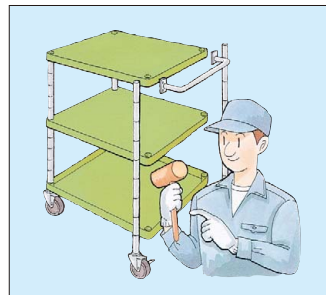

サカエ独自のダブルテーパー

実用新案登録番号 第2022234号

「ダブルテーパー加工」

●棚板の支柱と固定する部分に特殊な加工が施されており、棚板を逆さにするだけで皿型、フラット型と組替える事ができます。

●棚板はフラット・皿型変更可能!

●支柱・ブッシュ

棚板と支柱の組み立ては、木づちで軽く叩くだけ。スピーディーに仕上がります。

均等耐荷重 **100kg** **H600mm W600×D400mm**