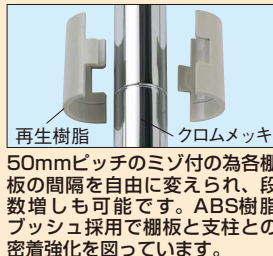

サカエ独自のダブルテーパー

実用新案登録番号 第2022234号

「ダブルテーパー加工」

●棚板の支柱と固定する部分に特殊な加工が施されており、棚板を逆さにするだけで皿型、フラット型と組替える事ができます。

●棚板はフラット・皿型変更可能!

●支柱・ブッシュ

棚板と支柱の組み立ては、木づちで軽く叩くだけ。スピーディーに仕上がります。

均等耐荷重 **100kg** **H600mm W600×D400mm**