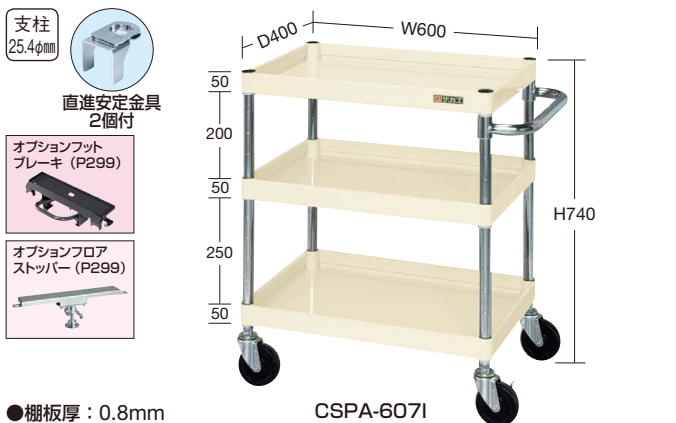

●質量：13kg

均等耐荷重 100kg H880mm W750×D500mm

●棚板厚：1.0mm
●中棚：50mmピッチで段替え可能 (単位：mm)

間口×奥行×高さ	カラー	品番	キャスター	価格(税抜)	メーカー希望小売価格
750×500×880	●	028212 CSPA-7582	100φゴム車	¥23,570	¥27,500
	●	028213 CSPA-7582I			

●質量：17kg

均等耐荷重 200kg H740mm W600×D400mm

●棚板厚：0.8mm
●中棚：50mmピッチで段替え可能 (単位：mm)

間口×奥行×高さ	カラー	品番	キャスター	価格(税抜)	メーカー希望小売価格
600×400×740	●	028194 CSPA-607	100φゴム車	¥23,690	¥27,600
	●	028195 CSPA-607I			

●質量：15kg

●棚板厚：0.8mm
●中棚：50mmピッチで段替え可能 (単位：mm)