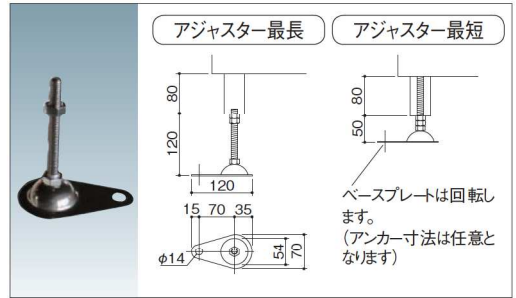

■アジャスター

傾斜地でも設置できるよう、高さ調整機能が付いたアジャスター。製品の脚部に取り付けます。

	単独タイプ	連結タイプ
黒塗り(CKMのみ)	¥38,000	¥76,000

	単独タイプ	連結タイプ
ロータリーダンパー	¥20,000	¥40,000

	単独タイプ	連結タイプ
アジャスター	¥20,000	¥40,000

■消費税、運賃、施工費、組立費、基礎工事費、アンカー工事費は別途です。
※45ℓゴミ袋の集積数は容量換算で算出した目安のため、実際の集積数と異なる場合があります。
※世帯数は集積可能容量/ファミリー1世帯当たり45ℓゴミ袋2袋で算出した目安です。

注意 転倒防止のため、所定のアンカー工事等を必ず行ってください。倒壊または破損の原因となります。(アンカー別途ご用意ください)