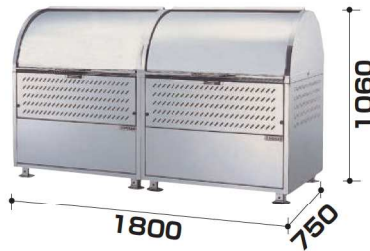

CKM-1800R型 連結タイプ
¥312,000

●容量:1100ℓ ●本体質量:64kg

ゴミ袋(45ℓ)集積目安	世帯数の目安
約24袋	約12世帯

容量
1100ℓ