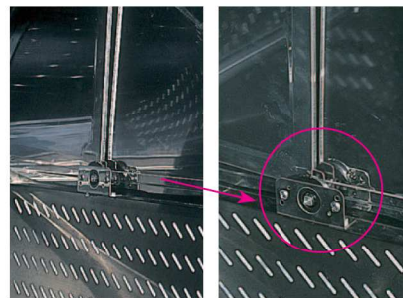

■ロータリーダンパー

ダンパーを付けることにより、扉がゆっくり閉まり、安全性が向上し、開閉音が静かになります。