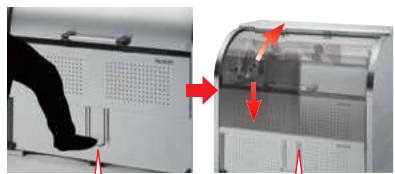

CKS-F

ご注意

2017年11月より順次仕様変更を実施しております。
旧タイプとは回転扉等の仕様の一部異なります。
メンテナンスの際はご注意ください。

材質	組立式	サイズ	取手の高さ (地面より)
ステンレス		4種類	760mm

フットバーを踏むだけで、回転扉と前扉が連動して動き、 1アクションで大きな開口を実現。

特長

- サビに強いSUS304製。
- 従来の手による操作の他に足で開くこともできます。
- CKS型と同じ特長があります。

POINT 1

1アクションで大開口を実現

手で開けた場合でも、足で開けた場合でも、1アクションで回転扉・前扉が同時に開き、約720mmの大開口を実現します。

POINT 3

特許出願中

ワイヤー式連動仕様

回転扉・前扉に連動用ワイヤーを取付けることで、開閉時に2つの扉が連動して動きます。

POINT 2

踏むだけで2つの扉が開く

フットバーを踏むだけで、回転扉と前扉が連動して開きます。両手がふさがっていても簡単にゴミ捨てができます。

足でPUSH

連動して動く

POINT 4

南京錠取付け金具が新しくなりました

南京錠取付け可能

市販の南京錠の取付けができます。指定日以外のゴミ捨てや、いたずら防止に効果的。(南京錠は付属していません)
※南京錠する径φ11以下