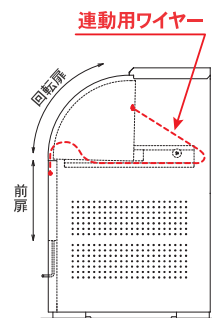

CKS-F

ご注意

2017年11月より順次仕様変更を実施しております。
旧タイプとは回転扉等の仕様の一部異なります。
メンテナンスの際はご注意ください。

材質	組立式	サイズ	取手の高さ (地面より)
ステンレス		4種類	760mm

フットバーを踏むだけで、回転扉と前扉が連動して動き、 1アクションで大きな開口を実現。

特長

- サビに強いSUS304製。
- 従来の手による操作の他に足で開くこともできます。
- CKS型と同じ特長があります。

POINT 1

1アクションで大開口を実現

手で開けた場合でも、足で開けた場合でも、1アクションで回転扉・前扉が同時に開き、約720mmの大開口を実現します。

POINT 3

特許出願中

ワイヤー式連動仕様

回転扉・前扉に連動用ワイヤーを取付けることで、開閉時に2つの扉が連動して動きます。

POINT 2

踏むだけで2つの扉が開く

フットバーを踏むだけで、回転扉と前扉が連動して開きます。両手がふさがっていても簡単にゴミ捨てができます。

足でPUSH

連動して動く

POINT 4

南京錠取付け金具が新しくなりました

南京錠取付け可能

市販の南京錠の取付けができます。指定日以外のゴミ捨てや、いたずら防止に効果的。(南京錠は付属していません)
※南京錠する径φ11以下