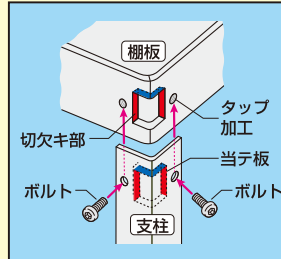

特許出願中

棚板断面図

組立時間 約20% 時間短縮

サカエ独自の堅牢構造

「突き合わせ内蔵方式」

特許登録番号 第5515123号

支柱内側の当テ板を棚板切欠き部にはめ込み赤色部分で支柱と棚板が突き合わせり、横揺れを軽減します。青色部分で上からの荷重を支えます。

特許出願中

●組立性の向上

棚板本体にタップ加工を行う事でナットが必要なく組立性を大幅に向上させました。(一般的なワゴンと比べ20%組立時間短縮)

●安全性の向上

上部に丸みを持たせる事で清掃時の安全性をアップしました。

●美観の向上

バーリングタップを採用した事により、棚板内側の美観が向上しました。

●棚板コーナー部

サカエ独自の堅牢構造 「突き合わせ内蔵方式」