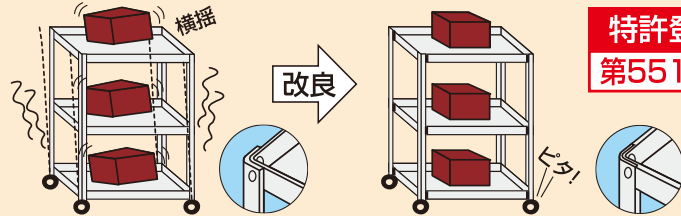

特許出願中

棚板断面図

組立時間 約20% 時間短縮

サカエ独自の堅牢構造

「突き合わせ内蔵方式」

特許登録番号 第5515123号

支柱内側の当テ板を棚板切欠き部にはめ込み赤色部分で支柱と棚板が突き合わせり、横揺れを軽減します。青色部分で上からの荷重を支えます。

特許出願中

●組立性の向上

棚板本体にタップ加工を行う事でナットが必要なく組立性を大幅に向上させました。(一般的なワゴンと比べ20%組立時間短縮)

●安全性の向上

上部に丸みを持たせる事で清掃時の安全性をアップしました。

●美観の向上

バーリングタップを採用した事により、棚板内側の美観が向上しました。

●棚板コーナー部

サカエ独自の堅牢構造 「突き合わせ内蔵方式」

特許登録番号 第5515123号

●棚板は皿型・フラット型変更可能

皿型

フラット型

使い分け 変更かんたん

●オプションキャスター

ストッパー無

ストッパー付