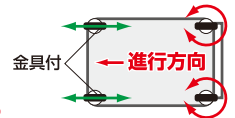

安全

美観

三拍子揃った新しいワゴンです。

●棚板断面図

棚板の立ち上げ部分は上部のような構造になっており、非常に堅牢です。
※内寸は棚板寸法より18mmマイナスして下さい。

▲グレードアップ

双輪キャスターは双車軸・車輪を同時にロックします。

CSSA-608RDW

CSSA-758W

人にやさしい棚板形状です。

キャスター：4輪自在

「直進安定金具」

特許登録番号 第5369263号

ニューCSスペシャルワゴンには、自在キャスターの回転を止める金具が付属。
ご使用になる現場や用途に合わせて、取付けを選ぶことができます。

※双輪エラストマー車輪には取付けできません

●金具を付けた場合

2輪固定

ライン作業向け

直進性

直進性、旋回性を選んで頂けます

●金具を付けない場合

4輪自在

セル作業向け

旋回性

特許出願中

棚板断面図

組立時間 約20% 時間短縮

サカエ独自の堅牢構造

「突き合わせ内蔵方式」

特許登録番号 第5515123号

支柱内側の当テ板を棚板切欠き部にはめ込み赤色部分で支柱と棚板が突き合わせり、横揺れを軽減します。青色部分で上からの荷重を支えます。

特許出願中