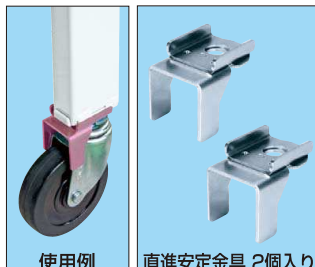

●組立性の向上

棚板本体にタップ加工を行う事でナットが必要なく組立性を大幅に向上させました。(一般的なワゴンと比べ20%組立時間短縮)

●安全性の向上

上部に丸みを持たせる事で清掃時の安全性をアップしました。

●美観の向上

バーリングタップを採用した事により、棚板内側の美観が向上しました。

●棚板コーナー部

サカエ独自の堅牢構造 「突き合わせ内蔵方式」

特許登録番号 第5515123号

●棚板は皿型・フラット型変更可能

皿型

フラット型

使い分け 変更かんたん

●オプションキャスター

ストッパー無

ストッパー付

双輪エラストマー車 CS-75DW

キャスター詳細は 27 ページをご覧ください

●直進安定金具

直進安定金具詳細は 218 ページをご覧ください ※金具の色は説明用です。実際はメッキ色になります。

ゴム車仕様のみ取付けできます

●オプション棚板 (高さ50mm)

運賃別途

●棚板厚：1.0mm