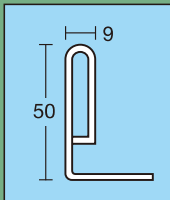

安全

美観

三拍子揃った新しいワゴンです。

●棚板断面図

棚板の立ち上げ部分は上部のような構造になっており、非常に堅牢です。
※内寸は棚板寸法より18mmマイナスして下さい。

▲グレードアップ

双輪キャスターは双車軸・車輪を同時にロックします。

CSSA-608RDW