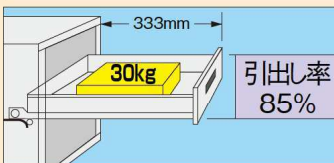

●キャスター: KF-69PRDW=100φ双輪エラストマー車

オプションキャビネット グリーン購入法適合商品 カギ付

NKL-10W□

NKL-20W□

引出し代・均等耐荷重

間口×奥行×高さ	品番	質量	価格(税抜)	メーカー希望小売価格
500×500×83mm	000000 <b>NKL-10W□</b>	6kg	<b>¥14,210</b>	¥16,600
500×500×164mm	000000 <b>NKL-20W□◆</b>	11kg	<b>¥19,440</b>	¥22,740

●キャビネット取付金具2本付 ●均等耐荷重: 30kg  
●品番末尾の□にて作業台奥行寸法をご指定下さい。  
作業台奥行寸法 : 600mm用、 : 750mm用

オプション双輪キャスターセット 運賃別送

キャスター径	品番	価格(税抜)	メーカー希望小売価格
100φ	523410 <b>CS-100DW</b>	<b>¥12,960</b>	¥15,100

●ストッパー付2個、ストッパー無2個 ●スパナ付 ●ワッシャ付  
●ネジ径: M12×P1.75