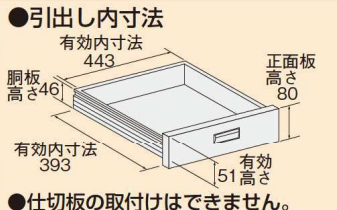

●キャスター: KF-59PRDW=100φ双輪エラストマー車

KF-69PW

(単位: mm)

仕様	間口×奥行×高さ	品番	均等耐荷重	質量	価格(税抜)	メーカー希望小売価格
固定式	1800×750×700	035049 <b>KF-69PW</b>	400kg	45kg	<b>¥76,510</b>	¥89,000
移動式	1800×750×779	035045 <b>KF-69PRDW</b>	150kg	46kg	<b>¥85,900</b>	¥100,000

●キャスター: KF-69PRDW=100φ双輪エラストマー車

オプションキャビネット グリーン購入法適合商品 カギ付

NKL-10W□

NKL-20W□

引出し代・均等耐荷重

間口×奥行×高さ	品番	質量	価格(税抜)	メーカー希望小売価格
500×500×83mm	000000 <b>NKL-10W□</b>	6kg	<b>¥14,210</b>	¥16,600
500×500×164mm	000000 <b>NKL-20W□◆</b>	11kg	<b>¥19,440</b>	¥22,740

●キャビネット取付金具2本付 ●均等耐荷重: 30kg  
●品番末尾の□にて作業台奥行寸法をご指定下さい。  
作業台奥行寸法 : 600mm用、 : 750mm用

オプション双輪キャスターセット 運賃別送

キャスター径	品番	価格(税抜)	メーカー希望小売価格
100φ	523410 <b>CS-100DW</b>	<b>¥12,960</b>	¥15,100

●ストッパー付2個、ストッパー無2個 ●スパナ付 ●ワッシャ付  
●ネジ径: M12×P1.75