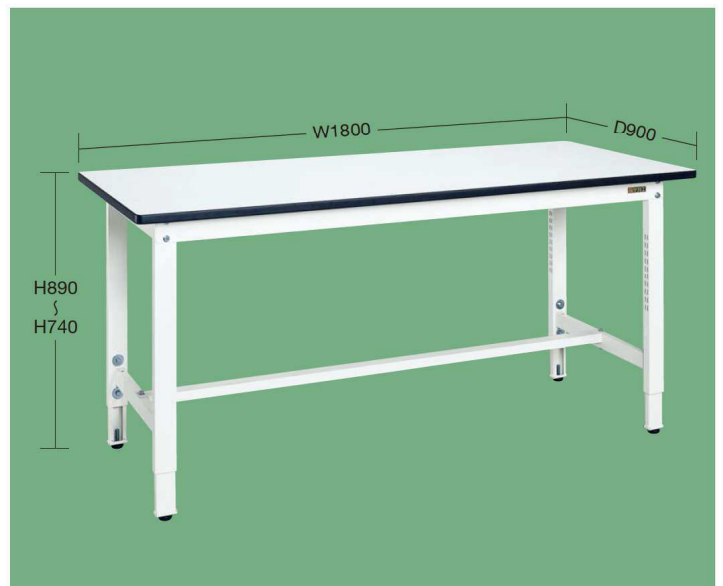

G クリーン購入法 適合商品 ● 粉体塗装 ● 角パイプ ● 組立式

軽量高さ調整作業台(パールホワイト)

200kg

(単位: mm)

間口×奥行×高さ	○ 品 番	質量	価格(税抜)	メーカー希望小売価格
900×750×740~890	038426 TKK-097W	25kg	¥46,170	¥53,000

(単位: mm)

間口×奥行×高さ	○ 品 番	質量	価格(税抜)	メーカー希望小売価格
1200×750×740~890	038422 TKK-127W	25kg	¥50,500	¥59,000

運賃別途

G クリーン購入法 対応商品

(KK-1890KW除く)

均等耐荷重
50kg

適合天板寸法	○ 品 番	質量	価格(税抜)	メーカー希望小売価格
W 900×D750mm	533006 KK-0975KW	5kg	¥ 9,560	¥11,100
W1200×D750mm	533002 KK-1275KW	7kg	¥10,940	¥12,700
W1500×D750mm	533003 KK-1575KW	9kg	¥12,060	¥14,000
W1800×D750mm	533004 KK-1875KW	11kg	¥13,150	¥15,300
W1800×D900mm	533005 KK-1890KW	13kg	¥14,240	¥16,600

●棚受各4個付

(単位: mm)

間口×奥行×高さ	○ 品 番	質量	価格(税抜)	メーカー希望小売価格
1800×900×740~890	038425 TKK-189W	41kg	¥63,000	¥73,000

G グリーン購入法
適合商品

●粉体塗装●

●扇形パイプ●

●組立式●

中量作業台 扇形支柱 (パールホワイト)