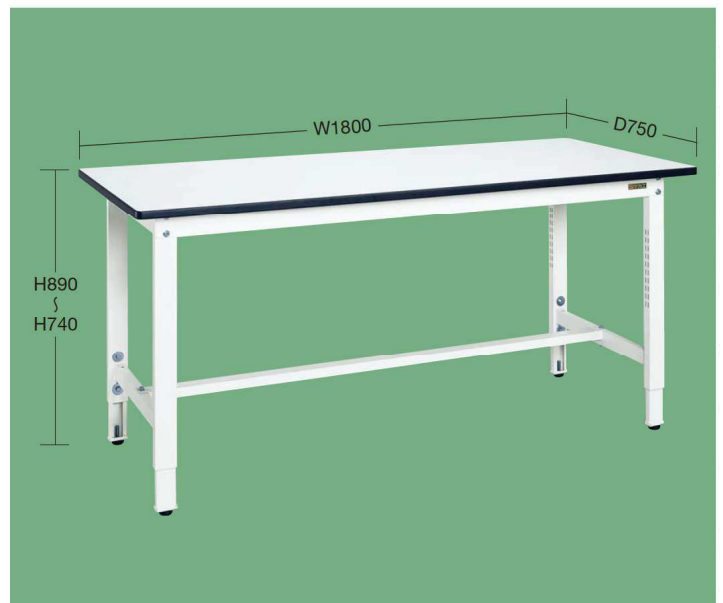

G クリーン購入法 適合商品 ● 粉体塗装 ● 角パイプ ● 組立式

軽量高さ調整作業台(パールホワイト)

200kg

(単位: mm)

間口×奥行×高さ	○ 品 番	質量	価格(税抜)	メーカー希望小売価格
900×750×740~890	038426 TKK-097W	25kg	¥46,170	¥53,000

(単位: mm)

間口×奥行×高さ	○ 品 番	質量	価格(税抜)	メーカー希望小売価格
1200×750×740~890	038422 TKK-127W	25kg	¥50,500	¥59,000

(単位: mm)

間口×奥行×高さ	○ 品 番	質量	価格(税抜)	メーカー希望小売価格
1500×750×740~890	038423 TKK-157W	31kg	¥54,490	¥63,000

(単位: mm)

間口×奥行×高さ	○ 品 番	質量	価格(税抜)	メーカー希望小売価格
1800×750×740~890	038424 TKK-187W	35kg	¥56,850	¥66,000

③オプション固定棚

●棚受各4個付

(単位: mm)

間口×奥行×高さ	○ 品 番	質量	価格(税抜)	メーカー希望小売価格
1800×900×740~890	038425 TKK-189W	41kg	¥63,000	¥73,000

G グリーン購入法
適合商品

●粉体塗装●

●扇形パイプ●

●組立式●

中量作業台 扇形支柱 (パールホワイト)

150・400kg

KF-38RDW

(単位: mm)

仕様	間口×奥行×高さ	品番	均等耐荷重	質量	価格(税抜)	メーカー希望小売価格
固定式	900×600×700	035036 KF-38W	400kg	20kg	¥35,900	¥41,900
移動式	900×600×779	035037 KF-38RDW	150kg	21kg	¥45,280	¥52,000

●キャスター: KF-38RDW=100φ 双輪エラストマー車