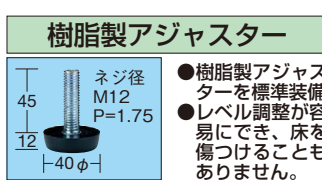

※当社の均等耐荷重は安全率20%を見ております。

本体は角パイプ(構造用鋼管)を使用している為、非常に堅牢でホコリが溜まりません。

高さ(座・立兼用)

↑ H800~1000mm

高さ調整式

高さ800~1000mm の範囲で任意の高さに調整可能!!

品番	価格(税抜)/個	メーカー希望 小売価格/個
538208 CC-ST	¥310	¥360

品番	本体有効寸法		品番	本体有効寸法	
	A	B		A	B
TKK8-096L	630	448	TKK8-157L	1230	528
TKK8-097L	630	528	TKK8-187L	1530	528
TKK8-127L	930	528	TKK8-189L	1530	678

① オプションキャビネット

グリーン購入法適合商品 カギ付

間口×奥行×高さ	品番	質量	価格(税抜)	メーカー希望 小売価格
500×500×83mm	000000 NKL-10W	6kg	¥14,210	¥16,600
500×500×164mm	000000 NKL-20W	11kg	¥19,440	¥22,740

●キャビネット取付金具2本付 ●均等耐荷重: 30kg
●品番末尾の□にて作業台奥行寸法をご指定下さい。
作業台奥行寸法 A: 600mm用、B: 750mm用、C: 900mm用

② オプション中板

均等耐荷重 50kg (中板1枚当り)

●中板を2枚取付けると全面底板タイプとなり、機能性が一段とアップします。

適合天板寸法	品番	質量	価格(税抜)	メーカー希望 小売価格
W 900×D600mm	532981 CKK-9060NW	2kg	¥3,870	¥4,520
W 900×D750mm	532986 CKK-9075NW	3kg	¥3,970	¥4,630
W1200×D750mm	532982 CKK-1275NW	4kg	¥5,040	¥5,800
W1500×D750mm	532983 CKK-1575NW	5kg	¥6,080	¥7,100
W1800×D750mm	532984 CKK-1875NW	6kg	¥7,000	¥8,100
W1800×D900mm	532985 CKK-1890NW	7kg	¥7,590	¥8,800