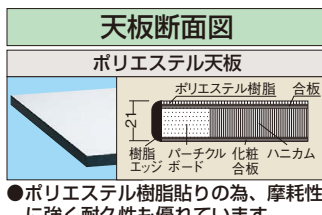

※当社の均等耐荷重は安全率20%を見ております。

本体は角パイプ(構造用鋼管)を使用している為、非常に堅牢でホコリが溜まりません。

高さ(座・立兼用)

↑ H800~1000mm

高さ調整式

高さ800~1000mm の範囲で任意の高さに調整可能!!

品番	価格(税抜)/個	メーカー希望 小売価格/個
538208 CC-ST	¥310	¥360

品番	本体有効寸法		品番	本体有効寸法	
	A	B		A	B
TKK8-096L	630	448	TKK8-157L	1230	528
TKK8-097L	630	528	TKK8-187L	1530	528
TKK8-127L	930	528	TKK8-189L	1530	678

① オプションキャビネット

グリーン購入法適合商品 カギ付

間口×奥行×高さ	品番	質量	価格(税抜)	メーカー希望 小売価格
500×500×83mm	000000 NKL-10W	6kg	¥14,210	¥16,600
500×500×164mm	000000 NKL-20W	11kg	¥19,440	¥22,740

●キャビネット取付金具2本付 ●均等耐荷重: 30kg
●品番末尾の□にて作業台奥行寸法をご指定下さい。
作業台奥行寸法 A: 600mm用、B: 750mm用、C: 900mm用