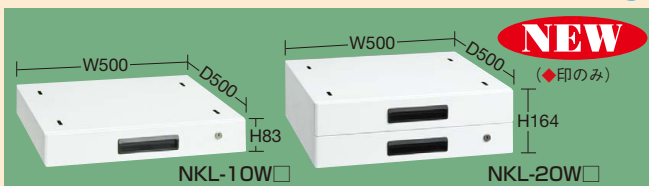

※当社の均等耐荷重は安全率20%を見ております。

本体は角パイプ(構造用鋼管)を使用している為、非常に堅牢でホコリが溜まりません。

高さ(座・立兼用)

↑ H800~1000mm

高さ調整式

高さ800~1000mm の範囲で任意の高さに調整可能!!

品番	価格(税抜)/個	メーカー希望 小売価格/個
538208 CC-ST	¥310	¥360

品番	本体有効寸法		品番	本体有効寸法	
	A	B		A	B
TKK8-096L	630	448	TKK8-157L	1230	528
TKK8-097L	630	528	TKK8-187L	1530	528
TKK8-127L	930	528	TKK8-189L	1530	678

① オプションキャビネット

グリーン購入法適合商品 カギ付

間口×奥行×高さ	品番	質量	価格(税抜)	メーカー希望 小売価格
500×500×83mm	000000 NKL-10W	6kg	¥14,210	¥16,600
500×500×164mm	000000 NKL-20W	11kg	¥19,440	¥22,740

●キャビネット取付金具2本付 ●均等耐荷重: 30kg
●品番末尾の□にて作業台奥行寸法をご指定下さい。
作業台奥行寸法 A: 600mm用、B: 750mm用、C: 900mm用