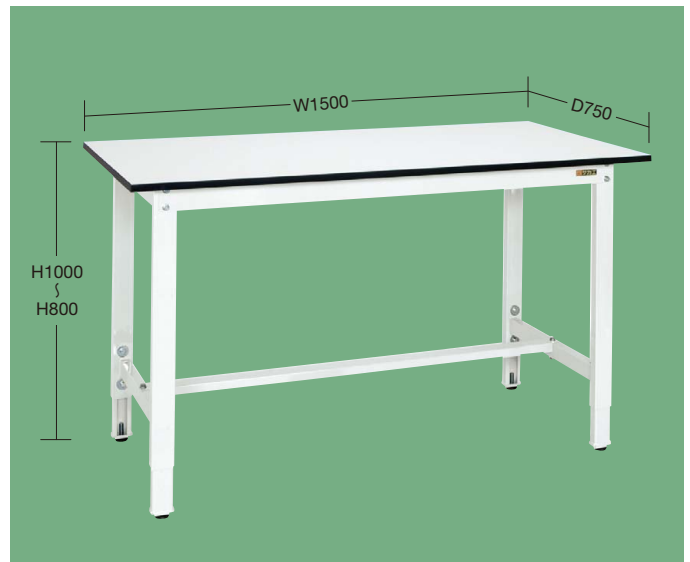

(単位: mm)

間口×奥行×高さ	○ 品番	質量	価格(税抜)	メーカー希望 小売価格
1500×750×800~1000	047074 TKK8-157LW	33kg	¥51,770	¥60,000