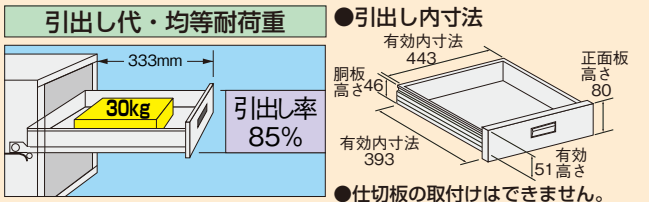

※当社の均等耐荷重は安全率20%を見ております。

本体は角パイプ(構造用鋼管)を使用している為、非常に堅牢でホコリが溜まりません。

高さ(座・立兼用)

↑ H800~1000mm

高さ調整式

高さ800~1000mm の範囲で任意の高さに調整可能!!

品番	価格(税抜)/個	メーカー希望 小売価格/個
538208 CC-ST	¥310	¥360

品番	本体有効寸法		品番	本体有効寸法	
	A	B		A	B
TKK8-096L	630	448	TKK8-157L	1230	528
TKK8-097L	630	528	TKK8-187L	1530	528
TKK8-127L	930	528	TKK8-189L	1530	678

① オプションキャビネット

グリーン購入法適合商品 カギ付

間口×奥行×高さ	品番	質量	価格(税抜)	メーカー希望 小売価格
500×500×83mm	000000 NKL-10W	6kg	¥14,210	¥16,600
500×500×164mm	000000 NKL-20W	11kg	¥19,440	¥22,740

●キャビネット取付金具2本付 ●均等耐荷重: 30kg
●品番末尾の□にて作業台奥行寸法をご指定下さい。
作業台奥行寸法 A: 600mm用、B: 750mm用、C: 900mm用

② オプション中板

均等耐荷重 50kg (中板1枚当り)

●中板を2枚取付けると全面底板タイプとなり、機能性が一段とアップします。

適合天板寸法	品番	質量	価格(税抜)	メーカー希望 小売価格
W 900×D600mm	532981 CKK-9060NW	2kg	¥3,870	¥4,520
W 900×D750mm	532986 CKK-9075NW	3kg	¥3,970	¥4,630
W1200×D750mm	532982 CKK-1275NW	4kg	¥5,040	¥5,800
W1500×D750mm	532983 CKK-1575NW	5kg	¥6,080	¥7,100
W1800×D750mm	532984 CKK-1875NW	6kg	¥7,000	¥8,100
W1800×D900mm	532985 CKK-1890NW	7kg	¥7,590	¥8,800