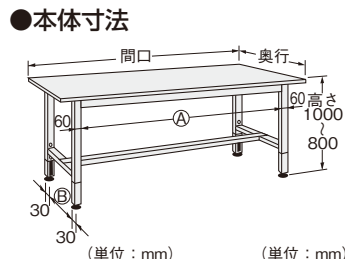

※当社の均等耐荷重は安全率20%を見ております。

本体は角パイプ(構造用鋼管)を使用している為、非常に堅牢でホコリが溜まりません。

高さ(座・立兼用)

↑ H800~1000mm

高さ調整式

高さ800~1000mm の範囲で任意の高さに調整可能!!

品番	価格(税抜)/個	メーカー希望 小売価格/個
538208 CC-ST	¥310	¥360

品番	本体有効寸法		品番	本体有効寸法	
	A	B		A	B
TKK8-096L	630	448	TKK8-157L	1230	528
TKK8-097L	630	528	TKK8-187L	1530	528
TKK8-127L	930	528	TKK8-189L	1530	678

① オプションキャビネット

グリーン購入法適合商品 カギ付

間口×奥行×高さ	品番	質量	価格(税抜)	メーカー希望 小売価格
500×500×83mm	000000 NKL-10W	6kg	¥14,210	¥16,600
500×500×164mm	000000 NKL-20W	11kg	¥19,440	¥22,740

●キャビネット取付金具2本付 ●均等耐荷重: 30kg
●品番末尾の□にて作業台奥行寸法をご指定下さい。
作業台奥行寸法 A: 600mm用、B: 750mm用、C: 900mm用