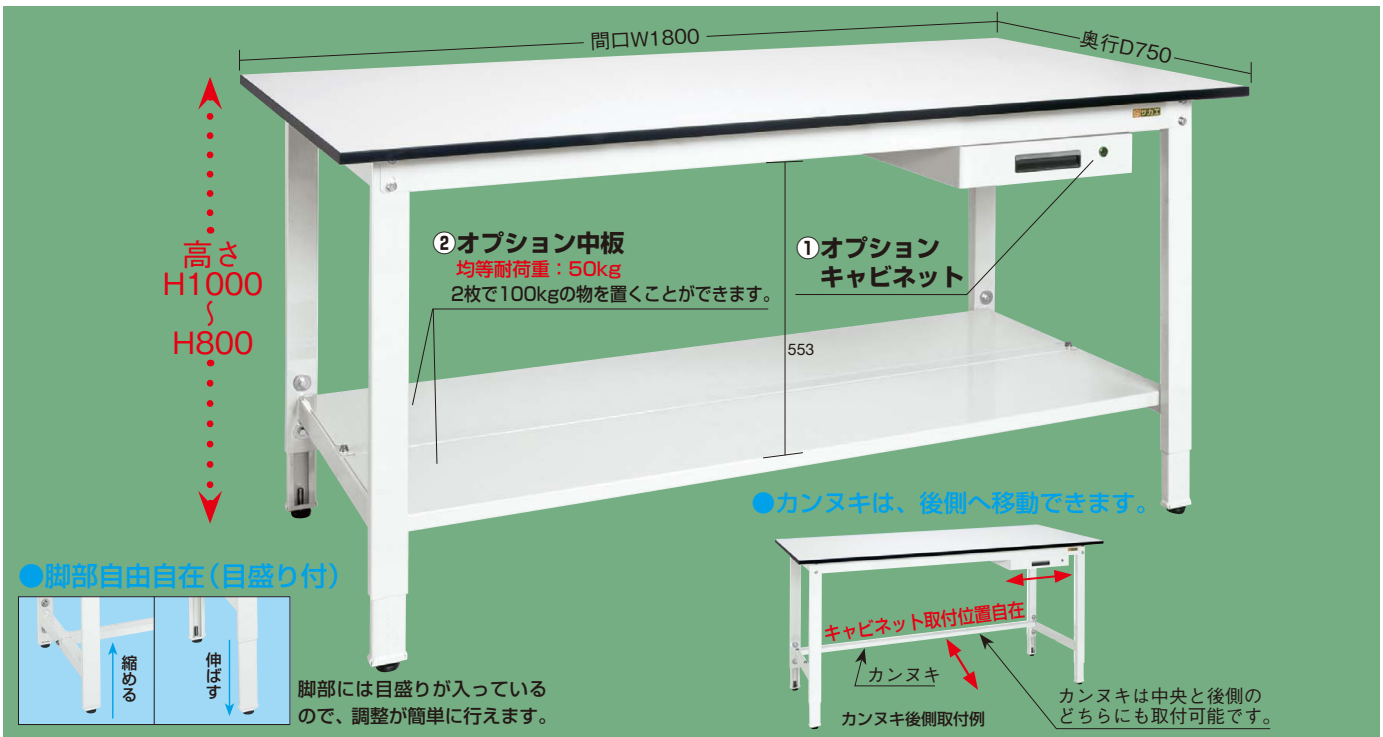

※当社の均等耐荷重は安全率20%を見ております。

本体は角パイプ(構造用鋼管)を使用している為、非常に堅牢でホコリが溜まりません。

高さ(座・立兼用)

↑ H800~1000mm

高さ調整式

高さ800~1000mm の範囲で任意の高さに調整可能!!

品番	価格(税抜)/個	メーカー希望 小売価格/個
538208 CC-ST	¥310	¥360

品番	本体有効寸法		品番	本体有効寸法	
	A	B		A	B
TKK8-096L	630	448	TKK8-157L	1230	528
TKK8-097L	630	528	TKK8-187L	1530	528
TKK8-127L	930	528	TKK8-189L	1530	678

① オプションキャビネット

グリーン購入法適合商品 カギ付

間口×奥行×高さ	品番	質量	価格(税抜)	メーカー希望 小売価格
500×500×83mm	000000 NKL-10W	6kg	¥14,210	¥16,600
500×500×164mm	000000 NKL-20W	11kg	¥19,440	¥22,740

●キャビネット取付金具2本付 ●均等耐荷重: 30kg
●品番末尾の□にて作業台奥行寸法をご指定下さい。
作業台奥行寸法 A: 600mm用、B: 750mm用、C: 900mm用

② オプション中板

均等耐荷重 50kg (中板1枚当り)

●中板を2枚取付けると全面底板タイプとなり、機能性が一段とアップします。

適合天板寸法	品番	質量	価格(税抜)	メーカー希望 小売価格
W 900×D600mm	532981 CKK-9060NW	2kg	¥3,870	¥4,520
W 900×D750mm	532986 CKK-9075NW	3kg	¥3,970	¥4,630
W1200×D750mm	532982 CKK-1275NW	4kg	¥5,040	¥5,800
W1500×D750mm	532983 CKK-1575NW	5kg	¥6,080	¥7,100
W1800×D750mm	532984 CKK-1875NW	6kg	¥7,000	¥8,100
W1800×D900mm	532985 CKK-1890NW	7kg	¥7,590	¥8,800

・組立式

軽量高さ調整作業台(パールホワイト)

200kg

00
パールホワイト・色管理

(単位: mm)

間口×奥行×高さ	○ 品番	質量	価格(税抜)	メーカー希望 小売価格
900×600×800~1000	047071 TKK8-096LW	22kg	¥37,520	¥43,800

(単位: mm)

間口×奥行×高さ	○ 品番	質量	価格(税抜)	メーカー希望 小売価格
900×750×800~1000	047072 TKK8-097LW	24kg	¥40,720	¥47,500