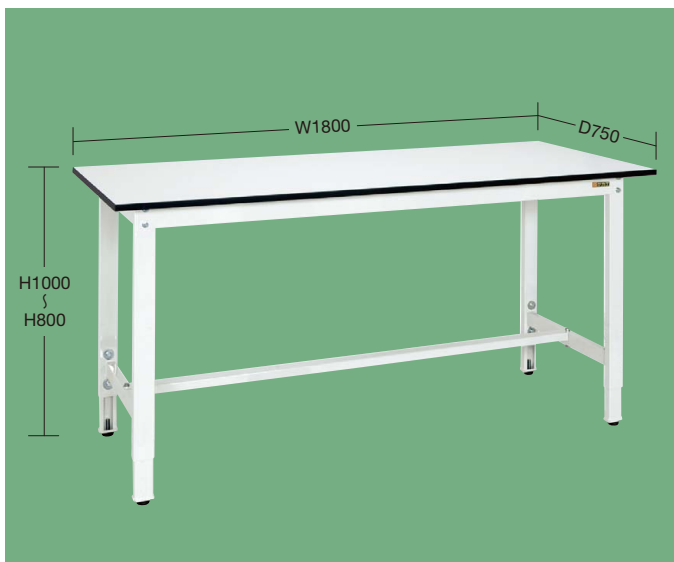

(単位: mm)

間口×奥行×高さ	○ 品番	質量	価格(税抜)	メーカー希望 小売価格
1800×750×800~1000	047075 TKK8-187LW	37kg	¥53,560	¥62,000