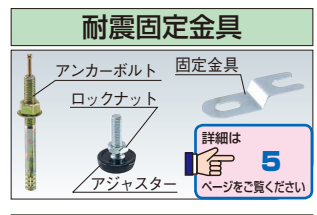

※当社の均等耐荷重は安全率20%を見ております。

本体は角パイプ(構造用鋼管)を使用している為、非常に堅牢でホコリが溜まりません。

高さ(座・立兼用)

↑ H800~1000mm

高さ調整式

高さ800~1000mm の範囲で任意の高さに調整可能!!

品番	価格(税抜)/個	メーカー希望 小売価格/個
538208 CC-ST	¥310	¥360

品番	本体有効寸法		品番	本体有効寸法	
	A	B		A	B
TKK8-096L	630	448	TKK8-157L	1230	528
TKK8-097L	630	528	TKK8-187L	1530	528
TKK8-127L	930	528	TKK8-189L	1530	678

① オプションキャビネット

グリーン購入法適合商品 カギ付

間口×奥行×高さ	品番	質量	価格(税抜)	メーカー希望 小売価格
500×500×83mm	000000 NKL-10W	6kg	¥14,210	¥16,600
500×500×164mm	000000 NKL-20W	11kg	¥19,440	¥22,740

●キャビネット取付金具2本付 ●均等耐荷重: 30kg
●品番末尾の□にて作業台奥行寸法をご指定下さい。
作業台奥行寸法 A: 600mm用、B: 750mm用、C: 900mm用