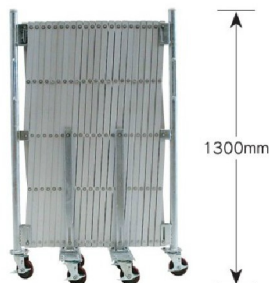

アルミジャバラドア

アルミ スチール レンタル

※片開き両開きどちらでも使用できます。

品番	サイズ
C-024 ●	2000×4500
C-026 ●	2000×6000
C-133 ●	1300×3000
C-134 ●	1300×4500
C-136 ●	1300×6000
C-138 ●	1300×8000

H2000mm

H1300mm

オプション金具

落とし込み金具
C-024-01

使用例

プラスチックフェンス

PP レンタル

プラスチックフェンス
1180×1000×45mm
B-800 ●

カラーバリエーション

タンクベース 白
9kg(満水時)
B-800-100

タンクベース 緑
9kg(満水時)
B-800-101

ジョイント
B-800-105 ●

フェンス兼用铸件ブロック
10kg
I-207 ●

マンホール屏風

幕:ターポリン 枠:スチール

2面式
1000×860mm(一面)
B-900

3面式
1000×860mm(一面)
B-901

セーフTガード

PE

A-110 赤
H1070×W470×D140mm
6kg(満水時14kg)

A-110-01 緑
H1070×W470×D140mm
6kg(満水時14kg)

※品番の後に●印のついている商品はレンタル対応可能商品になります。

工
事
用
標
示
板

バ
リ
ケ
ー
ド
フ
ェ
ン
ス

道
路
安
全
用
品

ガ
イ
ド
マ
ン
ロ
ポ
機
板

照
明
商
品
LE
D
保
安
灯

環
境
安
全
用
品