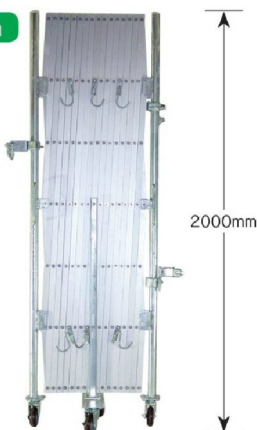

アルミジャバラドア

アルミ スチール レンタル

※片開き両開きどちらでも使用できます。

品番	サイズ
C-024 ●	2000×4500
C-026 ●	2000×6000
C-133 ●	1300×3000
C-134 ●	1300×4500
C-136 ●	1300×6000
C-138 ●	1300×8000

H2000mm

H1300mm

オプション金具

落とし込み金具
C-024-01

使用例

プラスチックフェンス

PP レンタル

プラスチックフェンス
1180×1000×45mm
B-800 ●

カラーバリエーション

タンクベース 白
9kg(満水時)
B-800-100

タンクベース 緑
9kg(満水時)
B-800-101

ジョイント
B-800-105 ●

フェンス兼用铸件ブロック
10kg
I-207 ●

マンホール屏風

幕:ターポリン 枠:スチール

2面式
1000×860mm(一面)
B-900

3面式
1000×860mm(一面)
B-901

セーフTガード

PE

A-110 赤
H1070×W470×D140mm
6kg(満水時14kg)

A-110-01 緑
H1070×W470×D140mm
6kg(満水時14kg)

※品番の後に●印のついている商品はレンタル対応可能商品になります。

工
事
用
標
示
板

バ
リ
ケ
ー
ド
フ
ェ
ン
ス

道
路
安
全
用
品

ガ
イ
ド
マ
ン
ロ
ポ
機
板

照
明
商
品
LE
D
保
安
灯

環
境
安
全
用
品