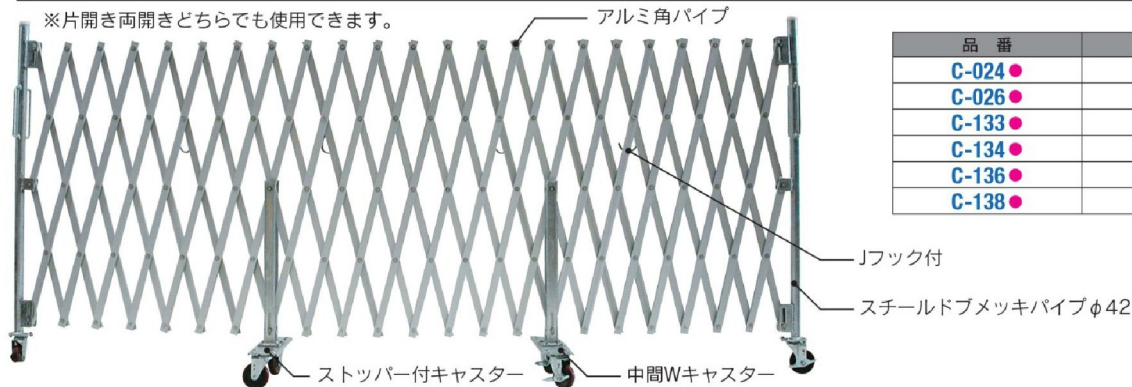

アルミジャバラドア

アルミ スチール レンタル

※片開き両開きどちらでも使用できます。

品番	サイズ
C-024 ●	2000×4500
C-026 ●	2000×6000
C-133 ●	1300×3000
C-134 ●	1300×4500
C-136 ●	1300×6000
C-138 ●	1300×8000

H2000mm

H1300mm

オプション金具

落とし込み金具
C-024-01

使用例

プラスチックフェンス

PP レンタル

プラスチックフェンス
1180×1000×45mm
B-800 ●

カラーバリエーション

タンクベース 白
9kg(満水時)
B-800-100

タンクベース 緑
9kg(満水時)
B-800-101

ジョイント
B-800-105 ●

フェンス兼用铸件ブロック
10kg
I-207 ●

マンホール屏風

幕:ターポリン 枠:スチール

2面式
1000×860mm(一面)
B-900

3面式
1000×860mm(一面)
B-901

セーフTガード

PE

A-110 赤
H1070×W470×D140mm
6kg(満水時14kg)

A-110-01 緑
H1070×W470×D140mm
6kg(満水時14kg)

※品番の後に●印のついている商品はレンタル対応可能商品になります。

工
事
用
標
示
板

バ
リ
ケ
ー
ド
フ
ェ
ン
ス

道
路
安
全
用
品

ガ
イ
ド
マ
ン
ロ
ポ
機
板

照
明
商
品
LE
D
保
安
灯

環
境
安
全
用
品