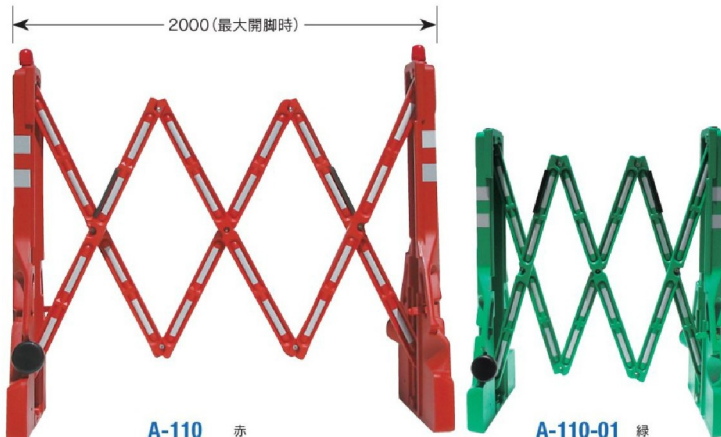

フェンス兼用铸件ブロック
10kg
I-207 ●

マンホール屏風

幕:ターポリン 枠:スチール

2面式
1000×860mm(一面)
B-900

3面式
1000×860mm(一面)
B-901

セーフTガード

PE

A-110 赤
H1070×W470×D140mm
6kg(満水時14kg)

A-110-01 緑
H1070×W470×D140mm
6kg(満水時14kg)

※品番の後に●印のついている商品はレンタル対応可能商品になります。

工
事
用
標
示
板

バ
リ
ケ
ー
ド
フ
ェ
ン
ス

道
路
安
全
用
品

ガ
イ
ド
マ
ン
ロ
ポ
機
板

照
明
商
品
LE
D
保
安
灯

環
境
安
全
用
品