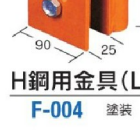

L=1000
F-020 ● メッキ

L=1500
F-021 ● メッキ

H鋼金具

スチール レンタル可

H鋼用金具(S)
F-001 塗装

H鋼用金具(S)
F-002 ● メッキ

H鋼用金具(L)
F-004 塗装

H鋼用金具(S)
F-003 ● ドブメッキ