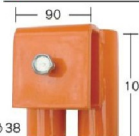

H鋼金具

スチール レンタル可

H鋼用金具(S)
F-001 塗装