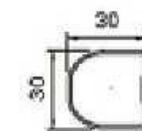

2020年3月発売予定

ワイド設計!

天板は隙間のない幅広設計。

踏ざん形状(mm)

支柱形状(mm)

CD	型式	天板高さ G (m)	質量 (kg)	設置寸法(外寸)(cm)		収納寸法(外寸)(cm)			価格 (本体価格)
				W全幅	D奥行	全長	幅	奥行	
17722	SEW-6a	0.56	2.2	45	57	62	45	24	¥11,000
17723	SEW-8a	0.79	3.0	50	70	86	50	24	¥14,000