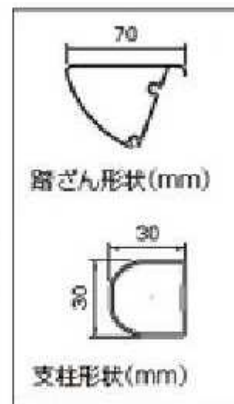

SE-3a

SE-6a

カラーバリエーション

SE-6a(RD) (レッド)

SE-6a(WH) (ホワイト)

踏ざん形状(mm)

支柱形状(mm)

CD	カラー	型式	天板高さ H (m)	質量 (kg)	設置寸法(外寸) (cm)		収納寸法(外寸) (cm)			価格 (本体価格)
					W全幅	D奥行	全長	幅	奥行	
17712		SE-3a	0.30	1.3	38	31	33	38	18	¥4,500
17713	シルバー	SE-6a	0.56	1.8	43	50	60	43	18	¥7,500
17714		SE-8a	0.79	2.6	47	66	85	47	18	¥10,000
17715		SE-3a(BK)	0.30	1.3	38	31	33	38	18	¥4,500
17716	ブラック	SE-6a(BK)	0.56	1.8	43	50	60	43	18	¥7,500
17717		SE-8a(BK)	0.79	2.6	47	66	85	47	18	¥10,000
17718		SE-6a(RD)	0.56	1.8	43	50	60	43	18	¥7,500
17719	レッド	SE-8a(RD)	0.79	2.6	47	66	85	47	18	¥10,000
17720		SE-6a(WH)	0.56	1.8	43	50	60	43	18	¥7,500
17721	ホワイト	SE-8a(WH)	0.79	2.6	47	66	85	47	18	¥10,000