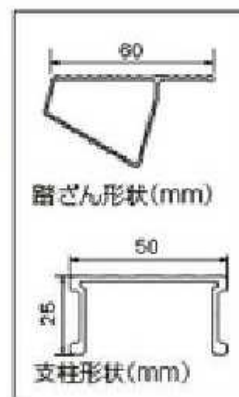

RYE

<階段用>はしご兼用伸縮脚立
階段で使える片側ショートタイプ

天板トレイ形状
幅広天板は工具などを置く便利なトレイ形状。

下部操作レバー
段差で役立つロングストロークの伸縮脚。(伸縮ピッチ=6mm)

幅広踏ざん
幅広踏ざんで作業も快適。

踏ざん形状(mm)

支柱形状(mm)

平地でもご使用できます。

交換オプション 17684

自在端具 RYZ-JTa

※ P24 参照

裏面

CD	型式	天板高さ (m)	使用最大高さ (m)	はしご時長さ (m)	質量 (kg)	設置寸法(外寸) (cm)		収納寸法(外寸) (cm)			価格 (本体価格)
						W全幅	D奥行	全幅	奥行	高さ	
17751	RYE-12b	1.02 ~ 1.47	0.71 ~ 1.16	1.83 ~ 2.62	7.1	50 ~ 58	65 ~ 86	50	17	109	¥28,000
17752	RYE-15b	1.31 ~ 1.76	1.01 ~ 1.46	2.45 ~ 3.38	8.5	55 ~ 64	81 ~ 106	55	17	140	¥32,000
17753	RYE-18b	1.61 ~ 2.06	1.31 ~ 1.76	3.06 ~ 4.00	9.6	61 ~ 69	97 ~ 122	61	17	171	¥37,000

梱包単位2台(但しRYE-18bは1台) 梱包単位割れの場合、運賃¥1,000
※北海道・沖縄・離島は運賃別途

RYE

100
最大使用
質量 kg

アルミ

アルマイト

(支柱)

脚部
伸縮式

中折れ式