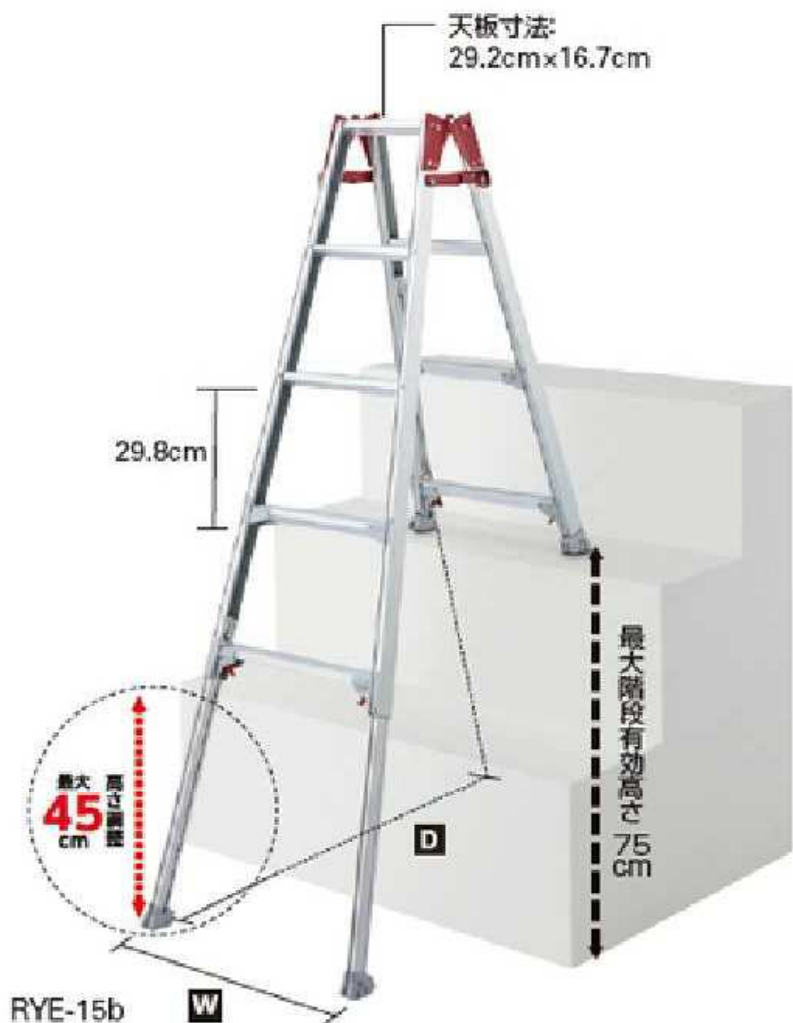

RYE

<階段用>はしご兼用伸縮脚立
階段で使える片側ショートタイプ

天板トレイ形状
幅広天板は工具などを置く便利なトレイ形状。

下部操作レバー
段差で役立つロングストロークの伸縮脚。(伸縮ピッチ=6mm)

幅広踏ざん
幅広踏ざんで作業も快適。

踏ざん形状(mm)

支柱形状(mm)

平地でもご使用できます。

交換オプション 17684

自在端具 RYZ-JTa

※ P24 参照

裏面

CD	型式	天板高さ (m)	使用最大高さ (m)	はしご時長さ (m)	質量 (kg)	設置寸法(外寸) (cm)		収納寸法(外寸) (cm)			価格 (本体価格)
						W全幅	D奥行	全幅	奥行	高さ	
17751	RYE-12b	1.02 ~ 1.47	0.71 ~ 1.16	1.83 ~ 2.62	7.1	50 ~ 58	65 ~ 86	50	17	109	¥28,000
17752	RYE-15b	1.31 ~ 1.76	1.01 ~ 1.46	2.45 ~ 3.38	8.5	55 ~ 64	81 ~ 106	55	17	140	¥32,000
17753	RYE-18b	1.61 ~ 2.06	1.31 ~ 1.76	3.06 ~ 4.00	9.6	61 ~ 69	97 ~ 122	61	17	171	¥37,000

梱包単位2台(但しRYE-18bは1台) 梱包単位割れの場合、運賃¥1,000
※北海道・沖縄・離島は運賃別途

RYE

100
最大使用
質量 kg

アルミ

アルマイト

(支柱)

脚部
伸縮式

中折れ式