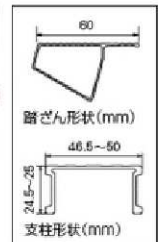

横ズレ防止

リニューアル

高標登録済  
特許登録済

RYH

はしご兼用伸縮脚立・伸縮脚立 ニューラビット  
立ったまま伸縮ラクラク

2020年3月発売予定

▲使い方動画  
配信中!

天板寸法:  
29.2cm×16.2cm(RYH-12a)  
29.2cm×16.7cm(RYH-15a~30a)

立ったまま  
ワンタッチで  
脚部の伸縮  
最適なポジションで  
ラクに脚部の調節を  
行うことが可能です。

手を少しスラスラだけで片側・両側伸縮 OK!

天板トレー形状  
幅広天板は工具など  
を置ける便利なトレー  
形状。

交換オプション  
17684

自在端具 RYZ-JTa  
※ P24 参照

下部操作レバー  
脚部のアジャスター  
でも調整可  
(伸縮ピッチ=6mm)

幅広踏ざん  
幅広踏ざんで作業も  
快適。

CD	型式	天板高さ (m)	使用最大高さ (m)	はしご時長さ (m)	質量 (kg)	設置寸法(外寸) (cm)		収納寸法(外寸) (cm)			価格 (本体価格)	
						W全幅	D奥行	全幅	奥行	高さ		
はしご兼用伸縮脚立	17741	RYH-12a	1.02 ~ 1.33	0.71 ~ 1.03	2.14 ~ 2.78	7.6	50 ~ 56	73 ~ 90	50	17	109	¥31,000
	17742	RYH-15a	1.31 ~ 1.63	1.01 ~ 1.32	2.75 ~ 3.40	8.8	55 ~ 61	89 ~ 106	55	17	140	¥34,000
	17743	RYH-18a	1.61 ~ 1.92	1.31 ~ 1.62	3.37 ~ 4.02	10.5	61 ~ 67	105 ~ 122	61	17	171	¥40,000
	17744	RYH-21a	1.91 ~ 2.22	1.31 ~ 1.62	3.99 ~ 4.63	11.6	66 ~ 72	122 ~ 139	66	17	201	¥45,000
伸縮脚立	17745	RYH-24a	2.21 ~ 2.52	1.61 ~ 1.92	はしごには なりません	12.8	72 ~ 77	138 ~ 155	72	17	232	¥58,000
	17746	RYH-27a	2.51 ~ 2.82	1.91 ~ 2.22		14.0	77 ~ 83	154 ~ 171	77	17	263	¥65,000
	17747	RYH-30a	2.82 ~ 3.13	2.21 ~ 2.53		16.3	82 ~ 88	170 ~ 187	82	17	295	¥72,000

中折れ式

横ズレ防止

リニューアル

特許登録済

RYZ

はしご兼用伸縮脚立・伸縮脚立  
サイズ豊富な伸縮式脚立

▲使い方動画  
配信中!

天板寸法:  
29.2cm×16.2cm(RYZ-09b-12b)  
29.2cm×16.7cm(RYZ-15b~30b)