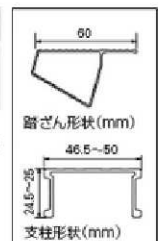

CD	型式	天板高さ (m)	使用最大高さ (m)	はしご時長さ (m)	質量 (kg)	設置寸法(外寸) (cm)		収納寸法(外寸) (cm)			価格 (本体価格)	
						W全幅	D奥行	全幅	奥行	高さ		
はしご兼用伸縮脚立	17741	RYH-12a	1.02 ~ 1.33	0.71 ~ 1.03	2.14 ~ 2.78	7.6	50 ~ 56	73 ~ 90	50	17	109	¥31,000
	17742	RYH-15a	1.31 ~ 1.63	1.01 ~ 1.32	2.75 ~ 3.40	8.8	55 ~ 61	89 ~ 106	55	17	140	¥34,000
	17743	RYH-18a	1.61 ~ 1.92	1.31 ~ 1.62	3.37 ~ 4.02	10.5	61 ~ 67	105 ~ 122	61	17	171	¥40,000
	17744	RYH-21a	1.91 ~ 2.22	1.31 ~ 1.62	3.99 ~ 4.63	11.6	66 ~ 72	122 ~ 139	66	17	201	¥45,000
伸縮脚立	17745	RYH-24a	2.21 ~ 2.52	1.61 ~ 1.92	はしごには なりません	12.8	72 ~ 77	138 ~ 155	72	17	232	¥58,000
	17746	RYH-27a	2.51 ~ 2.82	1.91 ~ 2.22		14.0	77 ~ 83	154 ~ 171	77	17	263	¥65,000
	17747	RYH-30a	2.82 ~ 3.13	2.21 ~ 2.53		16.3	82 ~ 88	170 ~ 187	82	17	295	¥72,000

中折れ式

横ズレ防止

リニューアル

特許登録済

RYZ

はしご兼用伸縮脚立・伸縮脚立  
サイズ豊富な伸縮式脚立

▲使い方動画  
配信中!

天板寸法:  
29.2cm×16.2cm(RYZ-09b-12b)  
29.2cm×16.7cm(RYZ-15b~30b)

天板トレー形状  
幅広天板は工具など  
を置ける便利なトレー  
形状。

下部操作レバー  
段差で役立つフロン  
ストロークの伸縮脚。  
(伸縮ピッチ=6mm)

幅広踏ざん  
幅広踏ざんで作業も  
快適。

交換オプション 17684

自在端具 RYZ-JTa

※ P24 参照

CD	型式	天板高さ (m)	使用最大高さ (m)	はしご時長さ (m)	質量 (kg)	設置寸法(外寸) (cm)		収納寸法(外寸) (cm)			価格 (本体価格)	
						W全幅	D奥行	全幅	奥行	高さ		
はしご兼用伸縮脚立	17733	RYZ-09b	0.72 ~ 1.03	0.42 ~ 0.73	1.52 ~ 2.16	5.8	45 ~ 50	55 ~ 72	45	17	78	¥23,000
	17734	RYZ-12b	1.02 ~ 1.33	0.71 ~ 1.03	2.14 ~ 2.78	6.9	50 ~ 56	73 ~ 90	50	17	109	¥26,000
	17735	RYZ-15b	1.31 ~ 1.63	1.01 ~ 1.32	2.75 ~ 3.40	8.1	55 ~ 61	89 ~ 106	55	17	140	¥31,000
	17736	RYZ-18b	1.61 ~ 1.92	1.31 ~ 1.62	3.37 ~ 4.02	9.8	61 ~ 67	105 ~ 122	61	17	171	¥36,000
	17737	RYZ-21b	1.91 ~ 2.22	1.31 ~ 1.62	3.99 ~ 4.63	10.9	66 ~ 72	122 ~ 139	66	17	201	¥42,000
伸縮脚立	17738	RYZ-24b	2.21 ~ 2.52	1.61 ~ 1.92	はしごには なりません	12.2	72 ~ 77	138 ~ 155	72	17	232	¥48,000
	17739	RYZ-27b	2.51 ~ 2.82	1.91 ~ 2.22		13.2	77 ~ 83	154 ~ 171	77	17	263	¥55,000
	17740	RYZ-30b	2.82 ~ 3.13	2.21 ~ 2.53		15.4	82 ~ 88	170 ~ 187	82	17	295	¥70,000