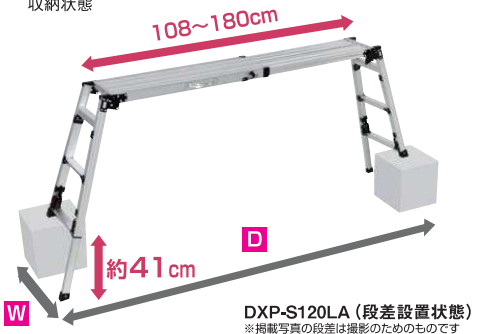

▶ **NEW** DXP-S86A, S86LA, SX90A

モデルチェンジ DXP-S120A, S120LA, SX120A

四脚アジャスト式 **足場台** [上部操作タイプ] **業界初!**
天場がスライドでき、かがみずに立ったまま伸縮できる足場台

DXP スタッピー

特許申請中

仕様

アルミ合金 アルマイト ※支柱・天場のみ ※DXP・S型は支柱のみ

折畳式

認定規格 軽金属製品協会 ばしこ組立協会

Stapi 上部操作 スタッピー

天場スライドタイプ [取手付き]

広く使って小さく収納

最大使用質量 **100kg**
天場の高さ:0.55~1.20m

伸縮操作バー
真ん中を引上げれば2脚、
端を引上げれば1脚伸縮できます

使用イメージ
両手で伸縮操作バーの真ん中を引上げれば4脚同時に伸縮できます

作業台
足場台
渡り足場
朝礼台

型式	天場の高さ m	天場寸法mm		設置下端寸法mm		保管収納寸法mm			質量kg	価格 (税別)
		昇降面	長さ	昇降面 W	長さ D	幅	長さ	高さ		
▶NEW DXP-S86A	0.55~0.86	外側280	930~1500	387~443	1372~2131	390	1045	170	11.4	¥68,000
DXP-S120A	0.79~1.20		930~1500	431~506	1518~2340	435	1045	170	12.8	¥73,000
▶NEW DXP-S86LA	0.55~0.86	内側270	1080~1800	387~443	1522~2431	390	1195	125	11.9	¥70,000
DXP-S120LA	0.79~1.20		1080~1800	431~506	1668~2640	435	1195	170	13.5	¥75,000

- 踏ざん内の伸縮操作バーの真ん中を引上げれば2脚、端を引上げれば1脚伸縮することができます
- 天場がスライドするので広く使ってコンパクトに収納できます