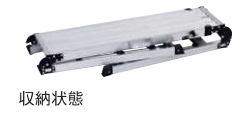

▶ **NEW** DXP-S86A, S86LA, SX90A

モデルチェンジ DXP-S120A, S120LA, SX120A

四脚アジャスト式 **足場台** [上部操作タイプ] **業界初!**
天場がスライドでき、かがみずに立ったまま伸縮できる足場台

DXP スタッピー

特許申請中

仕様

アルミ合金 アルマイト ※支柱・天場のみ ※DXP・S型は支柱のみ

折畳式

認定規格 軽金属製品協会 ばしこ組立協会

Stapi 上部操作 スタッピー

天場スライドタイプ [取手付き]

広く使って小さく収納

最大使用質量 **100kg**
天場の高さ:0.55~1.20m

伸縮操作バー
真ん中を引上げれば2脚、
端を引上げれば1脚伸縮できます

使用イメージ
両手で伸縮操作バーの真ん中を引上げれば4脚同時に伸縮できます

作業台
足場台
渡り足場
朝礼台

型式	天場の高さ m	天場寸法mm		設置下端寸法mm		保管収納寸法mm			質量kg	価格 (税別)
		昇降面	長さ	昇降面 W	長さ D	幅	長さ	高さ		
▶NEW DXP-S86A	0.55~0.86	外側280	930~1500	387~443	1372~2131	390	1045	170	11.4	¥68,000
DXP-S120A	0.79~1.20		930~1500	431~506	1518~2340	435	1045	170	12.8	¥73,000
▶NEW DXP-S86LA	0.55~0.86	内側270	1080~1800	387~443	1522~2431	390	1195	125	11.9	¥70,000
DXP-S120LA	0.79~1.20		1080~1800	431~506	1668~2640	435	1195	170	13.5	¥75,000