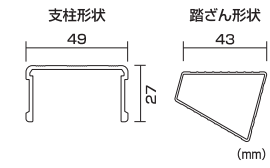

▶ **NEW** DXP-S86A, S86LA, SX90A

モデルチェンジ DXP-S120A, S120LA, SX120A

四脚アジャスト式 **足場台** [上部操作タイプ] **業界初!**
天場がスライドでき、かがみずに立ったまま伸縮できる足場台

DXP スタッピー

特許申請中

仕様

アルミ合金 アルマイト ※支柱・天場のみ ※DXP・S型は支柱のみ

折畳式

認定規格 軽金属製品協会 ばしこ組立協会

Stapi 上部操作 スタッピー

天場スライドタイプ [取手付き]

広く使って小さく収納

最大使用質量 **100kg**
天場の高さ:0.55~1.20m

伸縮操作バー
真ん中を引上げれば2脚、
端を引上げれば1脚伸縮できます

使用イメージ
両手で伸縮操作バーの真ん中を引上げれば4脚同時に伸縮できます

作業台
足場台
渡り足場
朝礼台

型式	天場の高さ m	天場寸法mm		設置下端寸法mm		保管収納寸法mm			質量kg	価格 (税別)
		昇降面	長さ	昇降面 W	長さ D	幅	長さ	高さ		
▶NEW DXP-S86A	0.55~0.86	外側280	930~1500	387~443	1372~2131	390	1045	170	11.4	¥68,000
DXP-S120A	0.79~1.20		930~1500	431~506	1518~2340	435	1045	170	12.8	¥73,000
▶NEW DXP-S86LA	0.55~0.86	内側270	1080~1800	387~443	1522~2431	390	1195	125	11.9	¥70,000
DXP-S120LA	0.79~1.20		1080~1800	431~506	1668~2640	435	1195	170	13.5	¥75,000