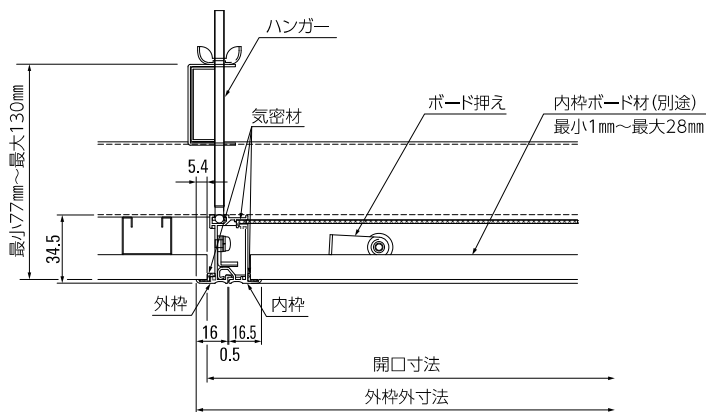

### 納まり図

### 木下地納まり図

### 部材仕様

部材	材質	仕上
内枠・外枠	A6063S-T5	陽極酸化皮膜+粉体塗装 (ホワイト)
コインロック	亜鉛合金ダイカスト	亜鉛ニッケルめっき
ロック押え樹脂	ポリアセタール	-
脱落防止金具	SUS304	-
ボード押え	SUS304	-
気密材	EPDM発泡体	-
ハンガー	SUS304	-

型式	サイズ呼称	外枠外寸法 (mm)	開口寸法 (mm)	内枠ボード材切寸法 (mm)	呼称	単位	価格	1梱入数 (台)	付属部品 (個)
CXCW	45	464.8	454	410	CXCW45	1台	¥12,400	10	4
	60	616.8	606	562	CXCW60		¥15,700	6	4