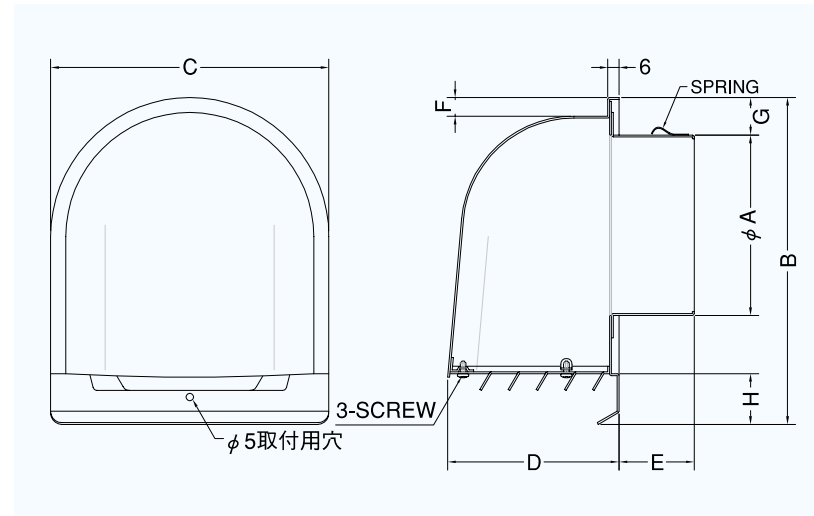

## CFX-S

〈ガラリ型 下部着脱タイプ〉

汚れ防止対応 ~~X~~

- 材質 SUS304
- 仕上 シルバー焼付塗装
- ガラリ着脱式

**金網付型式**

- CFX-SN 10M
- CFX-SN 5M
- CFX-SN 3M