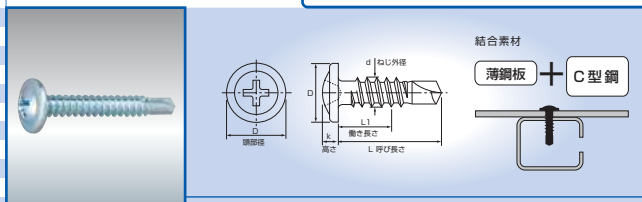

Drill and Drive

ドリルアンドドライブ

鉄 シンワッシャー頭 (ユニクロ)

品番	寸法 (d×L)	小箱入数×小箱数	D	k	L1	ねじ部	最大板厚	備考	
DWS4013	4.0×13	1,000本×10箱	10.5	2.5	3.5	全ねじ	2.3mmまで		
DWS4016	4.0×16	700本×10箱	10.5	2.5	6.5	全ねじ	3.2mmまで		
DWS4019	4.0×19	500本×10箱	10.5	2.5	9.5	全ねじ	3.2mmまで		
DWS4025	4.0×25		10.5	2.5	15.5	全ねじ	3.2mmまで		
DWS5013	5.0×13	1,500本×5箱	12.0	3.0	2.4	全ねじ	2.3mmまで		
DWS5016	5.0×16		12.0	3.0	6.5	全ねじ	3.2mmまで		
DWS5022	5.0×22	1,000本×5箱	12.0	3.0	9.5	全ねじ	3.2mmまで		
DWS5035	5.0×35	500本×5箱	12.0	3.0	23.0	全ねじ	3.2mmまで		
DWS5040	5.0×40		12.0	3.0	28.0	全ねじ	3.2mmまで		
DWS5045	5.0×45		12.0	3.0	33.0	全ねじ	3.2mmまで		
DWS5050	5.0×50	400本×5箱	12.0	3.0	38.0	全ねじ	3.2mmまで		
DWS5060	5.0×60	300本×5箱	12.0	3.0	48.0	50	3.2mmまで		
DWS5070	5.0×70		12.0	3.0	58.0	50	3.2mmまで		
DWS5080	5.0×80	200本×5箱	12.0	3.0	68.0	50	3.2mmまで		
DWS100	5.0×100		12.0	3.0	88.0	50	3.2mmまで		
DWS5115	5.0×115		150本×5箱	12.0	3.0	103.0	50	3.2mmまで	
DWS135	5.0×135	100本×5箱	12.0	3.0	123.0	50	3.2mmまで		

ステンレス (SUS410) シンワッシャー頭 (パシベート)

IWS4013	4.0×13	1000本×10箱	10.5	2.5	3.5	全ねじ	2.3mmまで	
IWS4016	4.0×16	700本×10箱	10.5	2.5	6.5	全ねじ	3.2mmまで	
IWS4019	4.0×19	500本×10箱	10.5	2.5	9.5	全ねじ	3.2mmまで	
IWS4025	4.0×25		10.5	2.5	15.5	全ねじ	3.2mmまで	
IWS5016	5.0×16	1500本×5箱	12.0	3.3	6.5	全ねじ	3.2mmまで	
IWS5022	5.0×22	1000本×5箱	12.0	3.3	12.5	全ねじ	3.2mmまで	
IWS5035	5.0×35	500本×5箱	12.0	3.0	23.0	全ねじ	3.2mmまで	
IWS5045	5.0×45		12.0	3.0	33.0	全ねじ	3.2mmまで	
IWS5060	5.0×60		12.0	3.0	48.0	50	3.2mmまで	
IWS5070	5.0×70	300本×5箱	12.0	3.0	58.0	50	3.2mmまで