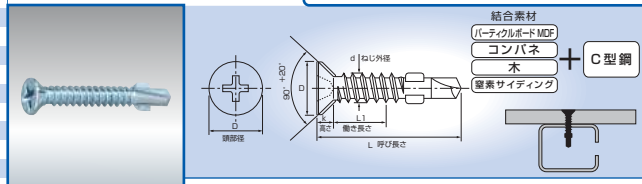

ドリルアンドドライブ

鉄 リーマー付フレキ頭 (ユニクロ)

品番	寸法 (d×L)	小箱入数×小箱数	D	k	L1	ねじ部	適用板厚	備考
DFR4028	4.0×28	500本×10箱	7.5	3.5	13.0	全ねじ	1.2mm~2.3mmまで	
DFR4032	4.0×32		7.5	3.5	17.0	全ねじ	1.2mm~2.3mmまで	
DFR4037	4.0×37	500本×5箱	7.5	3.5	22.0	全ねじ	1.2mm~2.3mmまで	
DFR4040	4.0×40		7.5	3.5	25.0	全ねじ	1.2mm~2.3mmまで	
DFR4045	4.0×45		7.5	3.5	30.0	全ねじ	1.2mm~2.3mmまで	
DFR4050	4.0×50	500本×5箱	7.5	3.5	35.0	全ねじ	1.2mm~2.3mmまで	
DFR4055	4.0×55		7.5	3.5	40.0	全ねじ	1.2mm~2.3mmまで	
DFR5025	5.0×25	1,000本×5箱	10.5	4.0	8.0	全ねじ	1.2mm~3.2mmまで	
DFR5032	5.0×32	700本×5箱	10.5	4.0	15.0	全ねじ	1.2mm~3.2mmまで	
DFR5037	5.0×37		10.5	4.0	20.0	全ねじ	1.2mm~3.2mmまで	
DFR5042	5.0×42	500本×5箱	10.5	4.0	25.0	全ねじ	1.2mm~3.2mmまで	
DFR5045	5.0×45		10.5	4.0	28.0	全ねじ	1.2mm~3.2mmまで	
DFR5050	5.0×50		10.5	4.0	33.0	全ねじ	1.2mm~3.2mmまで	
DFR5060	5.0×60	400本×5箱	10.5	4.0	40.0	45	1.2mm~3.2mmまで	
DFR5070	5.0×70	300本×5箱	10.5	4.0	50.0	45	1.2mm~3.2mmまで	
DFR5080	5.0×80		10.5	4.0	60.0	45	1.2mm~3.2mmまで	

ステンレス (SUS410) リーマー付フレキ頭 (パシベート)

IFR4028	4.0×28	500本×10箱	7.0	2.6	13.0	全ねじ	2.3mmまで	
IFR4032	4.0×32		7.0	2.6	17.0	全ねじ	2.3mmまで	
IFR4037	4.0×37	500本×5箱	7.0	2.6	22.0	全ねじ	2.3mmまで	
IFR4040	4.0×40		7.0	2.6	25.0	全ねじ	2.3mmまで	
IFR4042	4.0×42		7.0	2.6	27.0	全ねじ	2.3mmまで	
IFR4045	4.0×45	400本×5箱	7.0	2.6	30.0	全ねじ	2.3mmまで	
IFR4050	4.0×50		7.0	2.6	35.0	全ねじ	2.3mmまで	
IFR4060	4.0×60		7.0	2.6	45.0	45	2.3mmまで