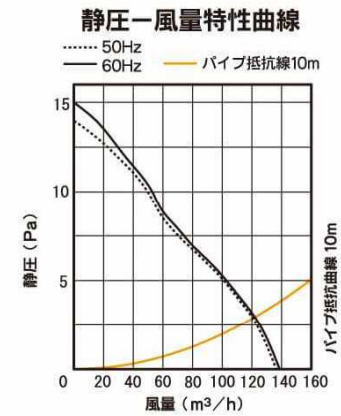

KP-12D

強制排気用 格子形(φ150風量形)

壁面・天井面取付兼用型

■ 特性表 定格電圧100V

周波数 (Hz)	消費電力 (W)	風量 (m³/h)	騒音 (dB)	質量 (kg)
50	3.7	136	30	0.65
60	4.2	138	31	

品番	電源仕様	タイプ	適用パイプ	入数	標準価格
KP-12D	速結端子	プロペラファン(風量形)	φ150mm	6	¥10,000