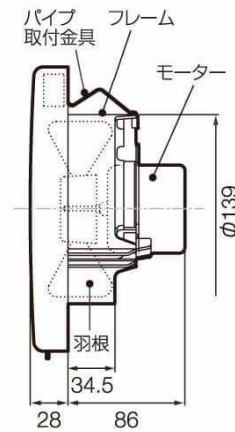

KP-12D

強制排気用 格子形(φ150風量形)

壁面・天井面取付兼用型

■ 特性表 定格電圧100V

周波数 (Hz)	消費電力 (W)	風量 (m³/h)	騒音 (dB)	質量 (kg)
50	3.7	136	30	0.65
60	4.2	138	31	

品番	電源仕様	タイプ	適用パイプ	入数	標準価格
KP-12D	速結端子	プロペラファン(風量形)	φ150mm	6	¥10,000