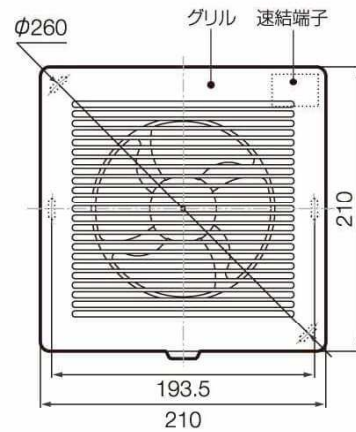

KP-12D

強制排気用 格子形(φ150風量形)

壁面・天井面取付兼用型

■ 特性表 定格電圧100V

周波数 (Hz)	消費電力 (W)	風量 (m³/h)	騒音 (dB)	質量 (kg)
50	3.7	136	30	0.65
60	4.2	138	31	

品番	電源仕様	タイプ	適用パイプ	入数	標準価格
KP-12D	速結端子	プロペラファン(風量形)	φ150mm	6	¥10,000