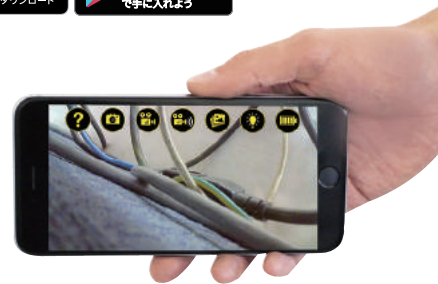

スマホで見る!

ワイヤレス カメラ

ミニ
サイズ

お持ちのスマートフォン等に専用アプリ(無料)をダウンロードして使用します。

いろいろ使えて
これは便利!

ミエルモくん

1 録画、再生をスマホで操作※

- ・濡れてもOK! (IP64)
- ・LED ライト付
- ・USB 充電式