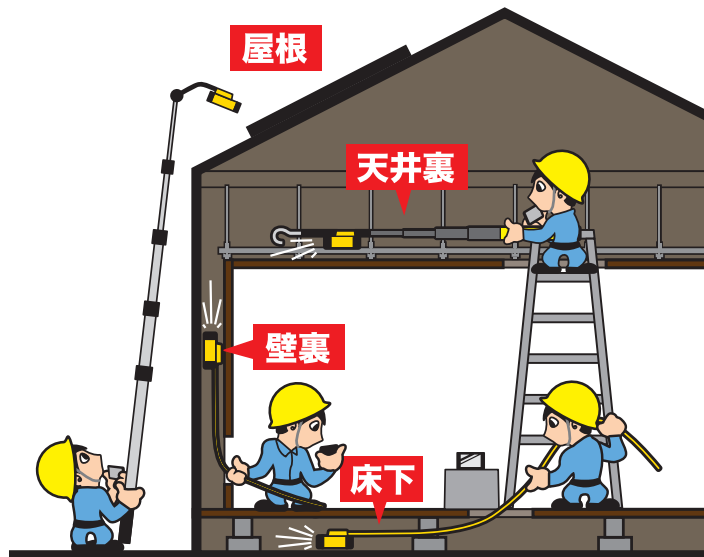

2 ワイヤレス カメラ システム

ジェフコム製アルミポール、ケーブル索引具等(別売)と組合せて使用できる!
(詳細は裏面)

ワイヤレス カメラシステム
らくらくみるサーチミニ

CMS-WC1 定価¥29,800

※音声はスマートフォン等のマイク機能を使用して録音されます。画面確認時の音声メモとして便利な機能です。

セット内容

カメラ接続ネジ (1/4→20UNC)

LED ライト付 WiFi カメラ

フレキシブルジョイント

ワイヤージョイント

ネジ変換アダプター

フック金具

マグネット金具

・Oリング×2 (予備)

・収納ケース

USB専用充電ケーブル (Type-C ↔ Type-A)

紹介動画公開中!

カメラ : 720p HD画質 視野角90°

使用時間 : 60~100分 (LED点灯状態による)

充電時間 : 約100分

通信規格 : WiFi 2.4GHz帯 IEEE802.11b/g/n

通信距離 : 最長12m (遮蔽物がなく電波状況が良好な場合)

使用電池 : リチウムポリマー電池 3.7V 500mAh

電池寿命 : 充放電 約500回

使用温度範囲 : 0~35°C (保管温度: -20~45°C)

防水規格 : IP64 (キャップが締まった状態) 水中通信は不可

カメラ通信アプリ : 静止画・動画の保存と再生、ライト点灯の操作が可能 (ダウンロード無料)

対応機種 : iPhone又はiPad、Androidスマートフォン・タブレット等

対応OS : iOS 8以降、Android OS 6以降

本体サイズ : 22×32×82mm

本体質量 : 35g