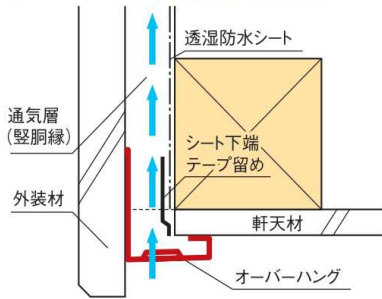

穴ありタイプの納まり図

●オーバーハング(垂れ壁用)の納まり図