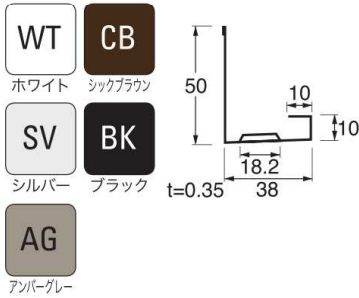

# オーバーハング (穴ありタイプ)

## 垂れ壁用

- WT** ホワイト
- CB** シックブラウン
- SV** シルバー
- BK** ブラック
- AG** アンバーグレー

品番	<b>HKF-38-□□</b>
色型番	WT SV AG CB BK
色・柄	ホワイト・シルバー・アンバーグレー・シックブラウン・ブラック
長さ	2,000mm
材質	ガルバリウム鋼板(厚さ:0.35mm)
梱包	4本/ケース
正価	<b>1,680円/本</b>

※開口面積:91.73cm<sup>2</sup>/m 開口部 18.2×4mm