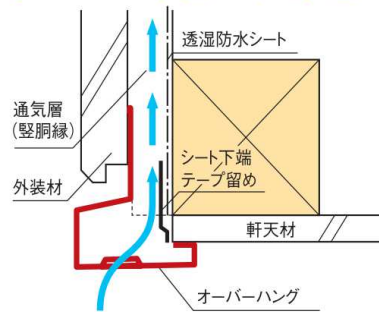

●オーバーハング(水切りタイプ)の納まり図

⚠ 注意

- ◎オーバーハングは、450mm前後の間隔でステンレス釘にて取り付けてください。
- ◎役物は本体に差し込んで取り付けてください。
- ◎専用補修塗料(スプレータイプ)を準備しております。ご用命の際は最寄りの営業所へご連絡ください。
- ◎塗装面と比較して錆びやすい小口部分は、必要に応じて専用補修塗料(スプレータイプ)を塗るなどの処理をお奨めします。
- ◎沿岸地域(塩害の恐れのある地域)および濃霧多発地域、また、その他に錆を誘発する環境下へのご使用は避けてください。
- ◎煙突等の排気ガスによる水垂れにより、塗膜剥がれが起こる事がありますのでご注意ください。
- ◎銅、鉛、合金類等、異種金属を使用した取付金具、付属物との接合は避けてください。
- ◎銅、鉛等を含有した薬剤処理物(銅系防蟻処理木材等)との接触・接合は避けてください。