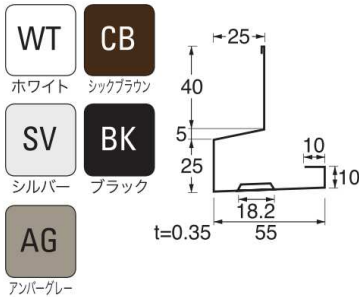

## 垂れ壁用

- WT** ホワイト
- CB** シックブラウン
- SV** シルバー
- BK** ブラック
- AG** アンバーグレー

品番	<b>HKF-38-□□</b>
色型番	WT SV AG CB BK
色・柄	ホワイト・シルバー・アンバーグレー・シックブラウン・ブラック
長さ	2,000mm
材質	ガルバリウム鋼板(厚さ:0.35mm)
梱包	4本/ケース
正価	<b>1,680円/本</b>

※開口面積:91.73cm<sup>2</sup>/m 開口部 18.2×4mm

## 水切りタイプ

- WT** ホワイト
- CB** シックブラウン
- SV** シルバー
- BK** ブラック
- AG** アンバーグレー

品番	<b>HKF-2555-□□</b>	<b>HKF-2555-30-□□</b>
色型番	WT SV AG CB BK	
色・柄	ホワイト・シルバー・アンバーグレー・シックブラウン・ブラック	
長さ	2,000mm	3,000mm
材質	ガルバリウム鋼板(厚さ:0.35mm)	
梱包	4本/ケース	
正価	<b>1,950円/本</b>	<b>2,800円/本</b>