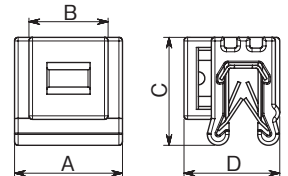

* 4 : ガルバリック・エッジクリップの使用には、弊社の「ガルバリック」、または「インシュロックタイ」が必要になります。

弊社商品、サービスについてのご質問・ご要望はホームページ、あるいは、弊社営業オフィスまでお問い合わせください。

ヘラマンタイトン株式会社

ISO9001・ISO14001 認証取得

■東京オフィス
〒151-0073 東京都渋谷区笹塚 1-48-3 住友不動産笹塚太陽ビル 6F
●関東販売課 / TEL : 03-5790-3113 FAX : 03-5790-3123
●自動車部 / TEL : 03-5790-3125 FAX : 03-5790-3127

■仙台オフィス
〒980-0811 宮城県仙台市青葉区一番町 1-9-1 仙台トラストタワー 18F
●東北販売課 / TEL : 022-722-1057 FAX : 022-722-1058

ヘラマンタイトンホームページ
<http://www.hellermannntyton.co.jp>

■名古屋オフィス
〒460-0008 愛知県名古屋市中区栄 2-3-1 名古屋広小路ビルディング 4F
●中部販売課 / TEL : 052-229-1052 FAX : 052-201-1135
●自動車部 / TEL : 052-229-1053 FAX : 052-201-1655

■大阪オフィス
〒532-0003 大阪府大阪市淀川区宮原 3-3-31 上村ニッセイビル 12F
●関西販売課 / TEL : 06-6395-8610 FAX : 06-6395-8630
●自動車部 / TEL : 06-6395-8427 FAX : 06-6395-8630

■福岡オフィス
〒812-0013 福岡県福岡市博多区博多駅東 2-6-1 九勤筑紫通ビル 3F
●九州販売課 / TEL : 092-481-8780 FAX : 092-481-8778

●写真商品色は、実際の色と異って見える場合があります。
●改良のため、仕様ならびに外觀・寸法などは予告なく変更する場合がございます。●本誌は、2016年5月現在のものです。

Leaf-GLEC1640-S-V1-1605-10K-HT/K7