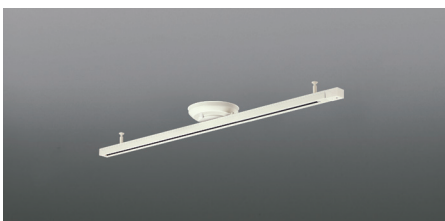

●JBK 42173E
希望小売価格 ¥12,800 (税抜)

◆本体・銀	◆アルミ・オフホワイト

◆高68mm 幅1025×165mm 重1.4kg
◆適合負荷100V専用600W(6A)まで
◆ライトコントローラなどの調光器と併用の場合、蛍光灯を使用した照明器具等は取付不可
◆適合重量:5kgまで(片側のみ取付の場合2kgまで)
◆取付方向0°・90°
◆200mmスライド可能・調整角度0~90°
◆天井面に安定用品の痕が残る場合があります

取付簡易型

JBK 42173E→690-251-04880

在庫	北海道	東北	北関東	東京	南関東	中部	大阪	九州
	●	●	●	●	●	●	●	●

取付簡易型スライドコンセント
可動範囲について

片側に300mm(200mm)のスライド、90°回転が可能。配線ダクトの位置を空間に応じて調節でき、よりフレキシブルな演出が実現できます。

90°の回転が可能です

300mm(200mm)

テーブルの位置に合わせて調整可能

※スライド・回転可動の調節は、器具取り付け前に行ってください。