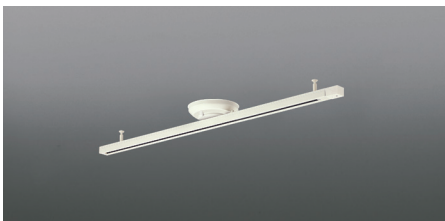

●JBK 42173E
希望小売価格 **¥12,800** (税抜)

◆本体・銀
◆アルミ・オフホワイト

取付簡易型

◆高68mm 幅1025×165mm 重1.4kg
◆適合負荷100V専用600W(6A)まで
◆ライトコントローラなどの調光器と併用の場合、蛍光灯を使用した照明器具等は取付不可
◆適合重量:5kgまで(片側のみ取付の場合2kgまで)
◆取付方向0°・90°
◆200mmスライド可能・調整角度0~90°
◆天井面に安定用品の痕が残る場合があります

JBK 42173E→690-251-04880

在庫	北海道	東北	北関東	東京	南関東	中部	大阪	九州
	●	●	●	●	●	●	●	●

取付簡易型スライドコンセント
可動範囲について

片側に300mm(200mm)のスライド、90°回転が可能。配線ダクトの位置を空間に応じて調節でき、よりフレキシブルな演出が実現できます。

90°の回転が可能です

300mm(200mm)

テーブルの位置に合わせて調整可能

※スライド・回転可動の調節は、器具取り付け前に行ってください。