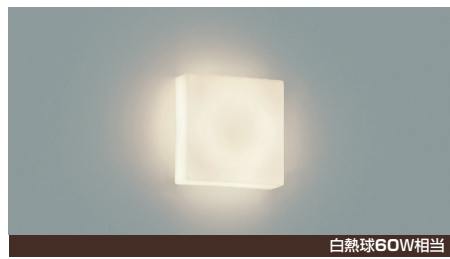

ブラケットライト

白熱球60W相当

●JBK 43838L **電球色** **LED** 一体型

希望小売価格 **¥5,900** (税抜)

消費電力	色温度	演色性	定格光束	固有エネルギー消費効率
6.0W	2700K	Ra82	465 lm	77.5 lm/W

- ◆LED
- ◆アクリル・乳白色消し
- ◆高140mm 幅136mm 出40mm 重0.4kg
- ◆光源寿命:40,000時間
- ◆天井から10cm以上離してください
- ◆調光器との併用はできません