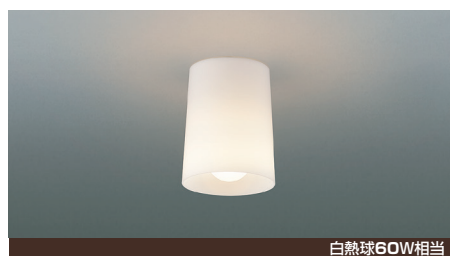

小型シーリングライト

白熱球60W相当

●JBK 40011L **電球色** **LED** 付

希望小売価格 **¥4,800** (税抜)

消費電力	色温度	演色性	定格光束	固有エネルギー消費効率
4.9W	2700K	Ra84	470 lm	95.9 lm/W

- ◆電球形LEDランプ LDA5 (E26)
- ◆プラスチック・乳白色消し
- ◆高154mm 径φ120mm 重0.4kg
- ◆光源寿命:40,000時間
- ◆傾斜天井に取付可能(45°まで)
- ◆調光器との併用はできません

JBK 40011L → 690-251-02430

速結端子付 (送りなし) ねじ込式 傾斜天井対応

在庫	北海道	東北	北関東	東京	南関東	中部	大阪	九州
	●	●	●	●	●	●	●	●