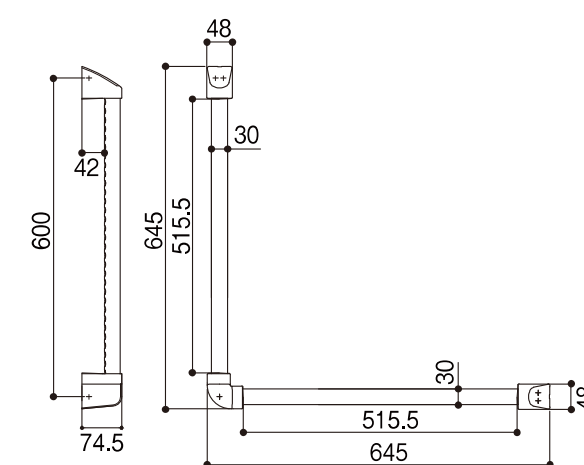

# 浴室用手すり

●I型・AI型600

●I型・AI型800

●L型・AL型600

## 浴室用手すり 規格

呼 称		規格(mm)	コード	カラー	単品価格(セット)	梱包価格	梱包内容
浴室用補助手すり	I型	600	<b>YT6W</b>	ホワイト	<b>¥13,400</b>	¥13,400	1セット入(手すり本体1個、エンドキャップ2個、ビス4本)
		800	<b>YT8W</b>		<b>¥14,200</b>	¥14,200	
ユニットバス対応 浴室補助手すり	AI型	600	<b>UYT6W</b>		<b>¥23,300</b>	¥23,300	1セット入(手すり本体1個、エンドキャップ2個、ビス4本、アンカー2個、専用ブラケット2個、取付ネジ2本、施工説明書、取扱説明書)
		800	<b>UYT8W</b>		<b>¥24,100</b>	¥24,100	
	AL型	600	<b>UYL6W</b>		<b>¥37,400</b>	¥37,400	