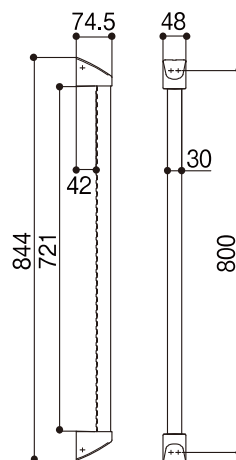

# 浴室用手すり

●I型・AI型600

●I型・AI型800

●L型・AL型600

## 浴室用手すり 規格

呼 称		規格(mm)	コード	カラー	単品価格(セット)	梱包価格	梱包内容
浴室用補助手すり	I型	600	<b>YT6W</b>	ホワイト	<b>¥13,400</b>	¥13,400	1セット入(手すり本体1個、エンドキャップ2個、ビス4本)
		800	<b>YT8W</b>		<b>¥14,200</b>	¥14,200	
ユニットバス対応 浴室補助手すり	AI型	600	<b>UYT6W</b>		<b>¥23,300</b>	¥23,300	1セット入(手すり本体1個、エンドキャップ2個、ビス4本、アンカー2個、専用ブラケット2個、取付ネジ2本、施工説明書、取扱説明書)
		800	<b>UYT8W</b>		<b>¥24,100</b>	¥24,100	
	AL型	600	<b>UYL6W</b>		<b>¥37,400</b>	¥37,400	