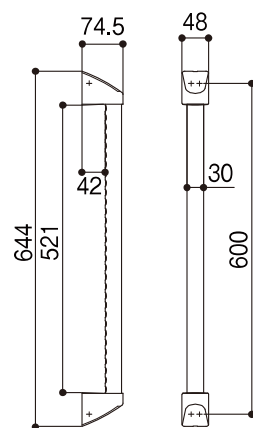

# 浴室用手すり

●I型・AI型600

●I型・AI型800

●L型・AL型600

## 浴室用手すり 規格

呼 称		規格(mm)	コード	カラー	単品価格(セット)	梱包価格	梱包内容
浴室用補助手すり	I型	600	<b>YT6W</b>	ホワイト	<b>¥13,400</b>	¥13,400	1セット入(手すり本体1個、エンドキャップ2個、ビス4本)
		800	<b>YT8W</b>		<b>¥14,200</b>	¥14,200	
ユニットバス対応 浴室補助手すり	AI型	600	<b>UYT6W</b>		<b>¥23,300</b>	¥23,300	1セット入(手すり本体1個、エンドキャップ2個、ビス4本、アンカー2個、専用ブラケット2個、取付ネジ2本、施工説明書、取扱説明書)
		800	<b>UYT8W</b>		<b>¥24,100</b>	¥24,100	
	AL型	600	<b>UYL6W</b>		<b>¥37,400</b>	¥37,400	