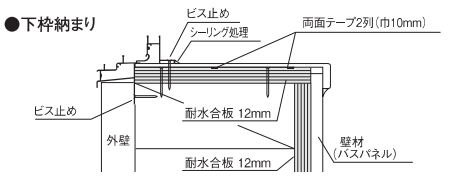

マルチユース窓枠カバー 製品図

参考納まり図

マルチユース窓枠カバー 規格

呼称	規格	コード	カラー	単品価格(本)	梱包価格	梱包内容	バラ出荷
マルチユース窓枠カバー	1.8m	BSM18W	オフホワイト	¥7,000	¥14,000	2本入 (同梱付属部材:入隅カバー8個、 両面テープ2巻)	×
	2.2m	BSM22W		¥8,500	¥17,000		

別売部材 シーリング材 規格

呼称	規格	コード	カラー	単品価格(本)	梱包価格	梱包内容	バラ出荷対応
シーリング材	一成分形 防カビ剤入 333ml	WCL	ホワイト	¥1,850	¥18,500	10本入	○ 1本単位