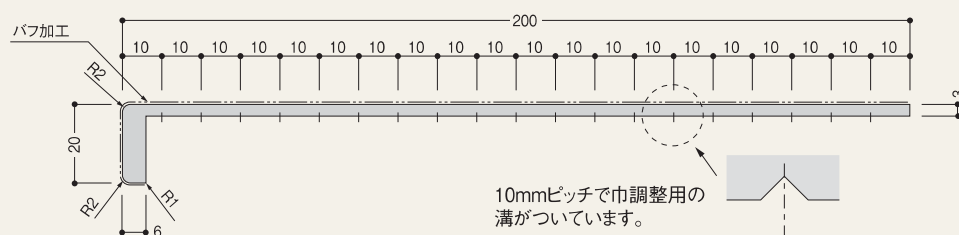

断熱性能と清潔さを生かし、
使用範囲を広げます。

- バスパネル使用の窓廻りにピッタリ、巾調整ができる用途の広い窓枠カバー。
- 浴室その他の窓廻りに、耐腐朽性に優れ、結露に強く、清潔感のある窓枠カバーです。
- 防水・防湿性に優れています。(入隅カバーを付属部材として揃えています。)

浴室建材

浴室用樹脂製窓枠

マルチユース窓枠カバー

マルチユース窓枠カバー

●オフホワイト

商品詳細

マルチユース窓枠カバー 製品図

参考納まり図

マルチユース窓枠カバー 規格

呼称	規格	コード	カラー	単品価格(本)	梱包価格	梱包内容	バラ出荷
マルチユース窓枠カバー	1.8m	BSM18W	オフホワイト	¥7,000	¥14,000	2本入 (同梱付属部材:入隅カバー8個、 両面テープ2巻)	×
	2.2m	BSM22W		¥8,500	¥17,000		

別売部材 シーリング材 規格

呼称	規格	コード	カラー	単品価格(本)	梱包価格	梱包内容	バラ出荷対応
シーリング材	一成分形 防カビ剤入 333ml	WCL	ホワイト	¥1,850	¥18,500	10本入	○ 1本単位

※マルチユース窓枠カバー 2セット(1.8m×2本)当りシーリング材1本が目安です。

ご発注に関する注意事項 の色が付いた商品はバラ出荷対応いたします。ただし、1オーダーに正梱が含まれている場合についても梱包手数料として、
¥2,000別途申し受けます。

材質
EPVC