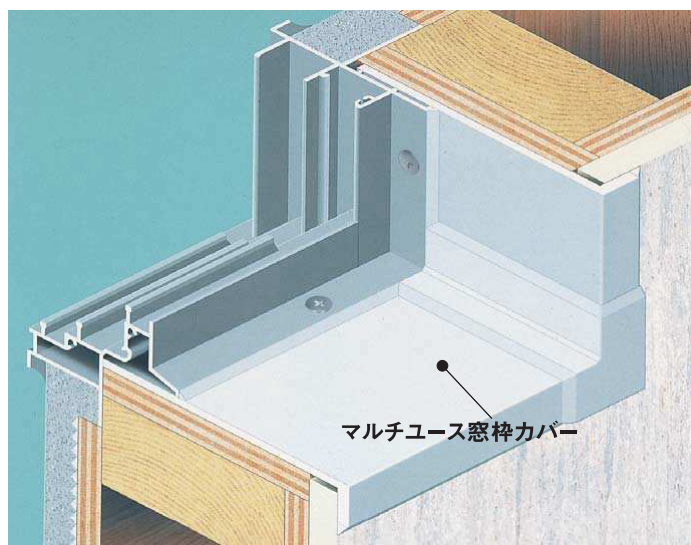

断熱性能と清潔さを生かし、
使用範囲を広げます。

- バスパネル使用の窓廻りにピッタリ、巾調整ができる用途の広い窓枠カバー。
- 浴室その他の窓廻りに、耐腐朽性に優れ、結露に強く、清潔感のある窓枠カバーです。
- 防水・防湿性に優れています。(入隅カバーを付属部材として揃えています。)

浴室建材

浴室用樹脂製窓枠

マルチユース窓枠カバー

マルチユース窓枠カバー

●オフホワイト

商品詳細

マルチユース窓枠カバー 製品図

参考納まり図

マルチユース窓枠カバー 規格

呼称	規格	コード	カラー	単品価格(本)	梱包価格	梱包内容	バラ出荷
マルチユース窓枠カバー	1.8m	BSM18W	オフホワイト	¥7,000	¥14,000	2本入 (同梱付属部材:入隅カバー8個、 両面テープ2巻)	×
	2.2m	BSM22W		¥8,500	¥17,000		

別売部材 シーリング材 規格

呼称	規格	コード	カラー	単品価格(本)	梱包価格	梱包内容	バラ出荷対応
シーリング材	一成分形 防カビ剤入 333ml	WCL	ホワイト	¥1,850	¥18,500	10本入	○ 1本単位