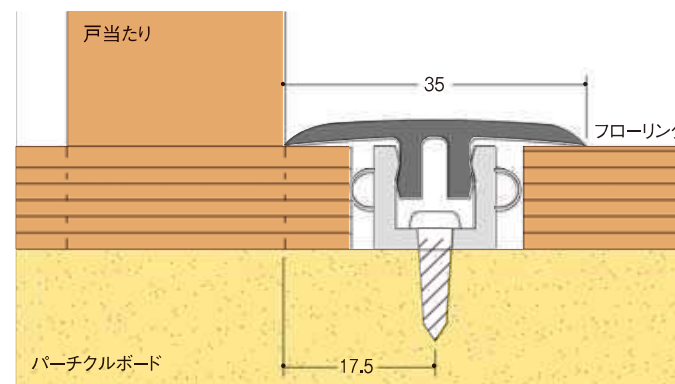

1mmの段差にも対応可能で
バリアフリー設計に最適な床仕上げ材用の見切です。

V アイボリー

NB ナチュラル
ブラウン

LB ライト
ブラウン

MB ミディアム
ブラウン

DB ダーク
ブラウン

商品詳細

床見切 製品図

参考納まり図

床見切 規格

呼称	規格	コード	色番	単品価格(セット)	梱包価格	梱包内容	バラ出荷
床見切	900mm	YKS09 □	V NB LB MB DB	¥850	¥17,000	20セット入	○ 1セット単位

ご発注に関する注意事項

※コードNo.中の□にはカラー記号をご指定ください。

■の色が付いた商品はバラ出荷対応いたします。ただし、1オーダーに正梱が含まれている場合についても梱包手数料として、¥2,000別途申し受けます。