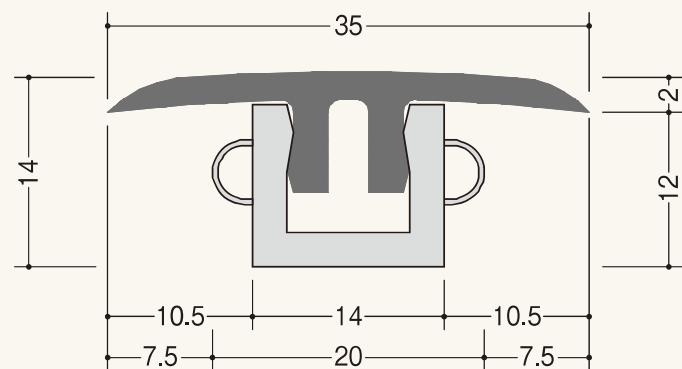

1mmの段差にも対応可能で
バリアフリー設計に最適な床仕上げ材用の見切です。

V アイボリー

NB ナチュラル
ブラウン

LB ライト
ブラウン

MB ミディアム
ブラウン

DB ダーク
ブラウン

商品詳細

床見切 製品図

参考納まり図

床見切 規格

呼称	規格	コード	色番	単品価格(セット)	梱包価格	梱包内容	バラ出荷
床見切	900mm	YKS09 □	V NB LB MB DB	¥850	¥17,000	20セット入	○ 1セット単位

ご発注に関する注意事項

※コードNo.中の□にはカラー記号をご指定ください。

■の色が付いた商品はバラ出荷対応いたします。ただし、1オーダーに正梱が含まれている場合についても梱包手数料として、¥2,000別途申し受けます。