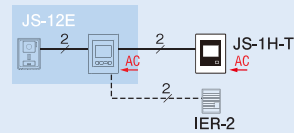

●AC電源直結式

※室内間の呼出通話はできません。

●モニター付子機を増設する場合

送り配線方式のため、
施工が簡単になりました。

映る範囲(カメラ前50cm)

(ノーマル時)

約95cm

(ズーム時)