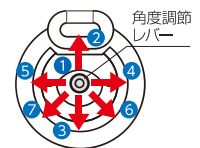

FW-TR

(オープン価格)

POSコード 49 68249 27081 2

52ページ参照

カメラレンズ角度が上・下・左・右・斜めに調整可能。
従来品に比べ、角度調整ができる範囲が広がりました。

1画面録画機能

呼出直後の自動録画のほか、呼出中や通話中、モニター中に録画ボタンを押して手動録画ができます。

ワンタッチズーム

来訪者をズームアップして確認
ズーム操作により約1.5倍で表示。拡大位置は9種類より選べます。

カメラ角度調節レバーは、
本体裏側にあります。

※角度の調整は玄関子機の
背面からのみとなります。

- 角度調節レバー
- 1 正面向き
 - 2 下向き 最大7° [1段階]
 - 3 上向き 最大15° [2段階]
 - 4 左向き 最大15° [2段階]
 - 5 右向き 最大15° [2段階]
 - 6 左斜め上向き [1段階]※
 - 7 右斜め上向き [1段階]※