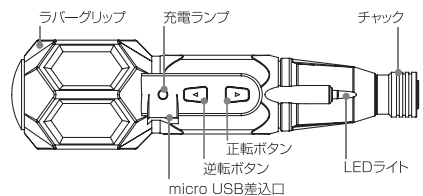

ACアダプター  
DC5V 1A  
対応

※ACアダプターは  
付属していません。

お手軽電動 楽々締め!!  
手動で増し締め!!

逆転ボタン

正転ボタン

手元が明るいLEDライト付  
正転・逆転ボタンを押すとしばらく点灯します。

6.35mm  
チャック

毎分280回転

micro USB  
充電可能  
(1A)

■型式

**HSD-G01P-1B**

■サイズ W39×D44×H119mm (本体のみ)

■質量 160g (本体のみ)

<付属品> USBケーブル・両頭ビット⊕2(110mm)

JANコード/4937305-05832-9

梱包数/内10・外20 元払発送単位/10