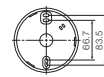

- ◆LED
- ◆プラスチック(ピュアホワイト)
- ◆プラスチック(乳白)
- ◆高108mm 径φ108mm 重0.2kg
- ◆光源寿命:40,000時間
- ◆送り負荷6Aまで
- ◆調光不可

SL端子台/送り端子台付

LEDG87000L-LS JB → 690-251-01363

在庫	北海道	東北	北関東	東京	南関東	中部	大阪	九州
	●	●	●	●	●	●	●	●

洋風シーリング 洋風ペンダント スポットライト ストライトペンダント 和風シーリング 和風ペンダント キッチンライト 薄型シーリング 小型シーリング フレックペンダント フレックライト タンデムペンダント ミニナルペンダント 浴室灯 軒下シーリング ポーチ灯 勝手口灯 アウトドアスポット ガーデンライト