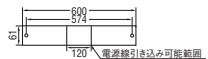

JBK 41987L → 690-251-02300

在庫	北海道	東北	北関東	東京	南関東	中部	大阪	九州
	●	●	●	●	●	●	●	●