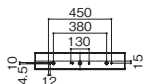

- ◆高効率LED交換不可
- ◆鋼板(ピュアホワイト)
- ◆アクリル(乳白)
- ◆全光→消灯(レバースイッチ付)
- ◆高28mm 幅640×122mm 重1.5kg
- ◆両面化粧タイプ
- ◆棚下専用
- ◆光源寿命:40,000時間
- ◆器具周囲面から50mm以上離して取付

SL端子台付  
スイッチ付  
板バネ  
下面カバー付  
最低照射距離  
0.1m

LEDB87002-LS JB → 690-251-09395

- ◆LED
- ◆鋼板(ピュアホワイト)
- ◆プラスチック(ピュアホワイト)
- ◆セード(プラスチック・乳白)
- ◆全光→消灯(レバースイッチ付)
- ◆高55mm 幅450×77mm 重0.5kg
- ◆両面化粧タイプ
- ◆棚下・壁面兼用
- ◆光源寿命:40,000時間
- ◆器具周囲面から50mm以上離して取付
- ◆コンセント付(容量1000Wまで)

SL端子台付  
スイッチ付  
エンドカバー-3  
最低照射距離  
0.1m