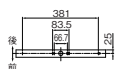

- ◆LED
- ◆鋼板(ピュアホワイト)
- ◆プラスチック(ピュアホワイト)
- ◆セード(プラスチック・乳白)
- ◆全光→消灯(レバースイッチ付)
- ◆高55mm 幅450×77mm 重0.5kg
- ◆両面化粧タイプ
- ◆棚下・壁面兼用
- ◆光源寿命:40,000時間
- ◆器具周囲面から50mm以上離して取付
- ◆コンセント付(容量1000Wまで)

SL端子台付  
スイッチ付  
エンドカバー-3  
最低照射距離  
0.1m