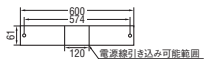

JBK 41988L → 690-251-02310

在庫	北海道	東北	北関東	東京	南関東	中部	大阪	九州
	●	●	●	●	●	●	●	●