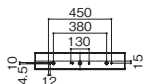

- ◆高効率LED交換不可
- ◆鋼板(ピュアホワイト)
- ◆アクリル(乳白)
- ◆全光→消灯(レバースイッチ付)
- ◆高28mm 幅640×122mm 重1.5kg
- ◆両面化粧タイプ
- ◆棚下専用
- ◆光源寿命:40,000時間
- ◆器具周囲面から50mm以上離して取付

LED  
一体型

SL端子台付  
スイッチ付  
板バネ  
下面カバー付  
最低照射距離  
0.1m

LEDB87002-LS JB → 690-251-09395