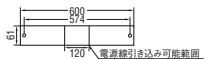

JBK 41988L → 690-251-02310

在庫	北海道	東北	北関東	東京	南関東	中部	大阪	九州
	●	●	●	●	●	●	●	●