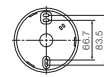

- ◆LED
- ◆プラスチック(ピュアホワイト)
- ◆プラスチック(乳白)
- ◆高108mm 径φ108mm 重0.2kg
- ◆光源寿命:40,000時間
- ◆送り負荷6Aまで
- ◆調光不可

SL端子台付  
送り端子台付

LEDG87000L-LS JB → 690-251-01363

在庫	北海道	東北	北関東	東京	南関東	中部	大阪	九州
	●	●	●	●	●	●	●	●

洋風シーリング  
洋風ペンダント  
スポットライト  
ストロークペンダント  
和風シーリング  
和風ペンダント  
キッチンライト  
薄型シーリング  
小型シーリング  
フックペンダント  
フックペンダント  
ダクトペンダント  
レギュラーペンダント  
浴室灯  
軒下シーリング  
ポーチ灯  
勝手口灯  
アウトドアスポット  
ガーデンライト