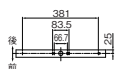

- ◆LED
- ◆鋼板(ピュアホワイト)
- ◆プラスチック(ピュアホワイト)
- ◆セード(プラスチック・乳白)
- ◆全光→消灯(レバースイッチ付)
- ◆高55mm 幅450×77mm 重0.5kg
- ◆両面化粧タイプ
- ◆棚下・壁面兼用
- ◆光源寿命:40,000時間
- ◆器具周囲面から50mm以上離して取付
- ◆コンセント付(容量1000Wまで)

LED  
一体型

SL端子台付  
スイッチ付  
エンドカバー-3  
最低照射距離  
0.1m