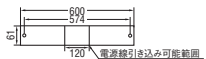

JBK 41987L → 690-251-02300

在庫	北海道	東北	北関東	東京	南関東	中部	大阪	九州
	●	●	●	●	●	●	●	●