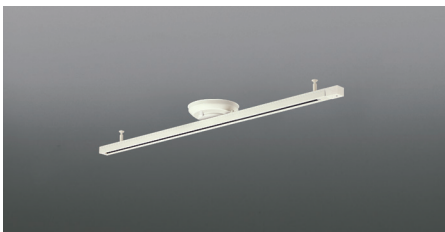

◆LED
◆シリコン・乳白
◆高100mm 幅φ100mm 全長1300~600mm 重0.4kg
◆光源寿命:40,000時間
◆高さ調節可能型
◆コード・キャプタイヤコードφ4
◆傾斜天井ではご使用になれません
◆調光器との併用はできません

LED付 一体型

スライドコンセント 取付専用

グローブ挿入式 スライドコンセント 取付専用

JBK 40324L→690-251-04840

在庫	北海道	東北	北関東	東京	南関東	中部	大阪	九州
	●	●	●	●	●	●	●	●

◆電球形LEDランプLDA5(E26)
◆銅・クロムメッキ ◆ガラス・乳白色消し
◆高241mm 幅φ100mm 全長1300~600mm 重0.7kg
◆光源寿命:40,000時間
◆高さ調節可能型
◆コード・キャプタイヤコードφ6
◆傾斜天井ではご使用になれません
◆調光器との併用はできません

LED付

グローブ挿入式 スライドコンセント 取付専用

JBK 39678L→690-251-04860

在庫	北海道	東北	北関東	東京	南関東	中部	大阪	九州
	●	●	●	●	●	●	●	●

散光 LED付

JBK 39667L→690-251-02490

在庫	北海道	東北	北関東	東京	南関東	中部	大阪	九州
	●	●	●	●	●	●	●	●

取付簡易型スライドコンセント

電源から離れた位置にあかりを設置できる便利なアイテム。マンションなど配線・配灯計画に制限のある場合に適しています。

●JBK 42172E
希望小売価格 **¥15,800** (税抜)

◆本体・銀
◆アルミ・オフホワイト
◆高68mm 幅1525×165mm 重1.8kg
◆適合負荷100V専用600W(6A)まで
◆ライトコントローラなどの調光器と併用の場合、蛍光灯を使用した照明器具等は取付不可
◆適合重量:5kgまで(片側のみ取付の場合2kgまで)
◆取付方向0°・90°
◆300mmスライド可能・調整角度0~90°
◆天井面に安定用品の痕が残る場合があります

取付簡易型

JBK 42172E→690-251-04870

在庫	北海道	東北	北関東	東京	南関東	中部	大阪	九州
	●	●	●	●	●	●	●	●

●JBK 42173E
希望小売価格 **¥12,800** (税抜)

◆本体・銀
◆アルミ・オフホワイト
◆高68mm 幅1025×165mm 重1.4kg
◆適合負荷100V専用600W(6A)まで
◆ライトコントローラなどの調光器と併用の場合、蛍光灯を使用した照明器具等は取付不可
◆適合重量:5kgまで(片側のみ取付の場合2kgまで)
◆取付方向0°・90°
◆200mmスライド可能・調整角度0~90°
◆天井面に安定用品の痕が残る場合があります