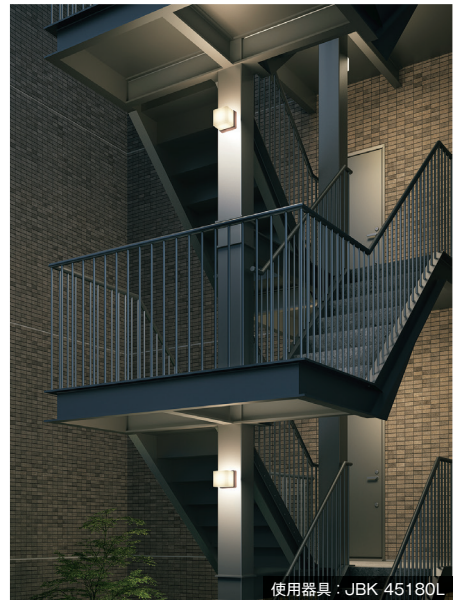

直付・壁付両用型 FL20W相当

●LEDB87901N-LS JB 昼白色
希望小売価格 ¥9,900 (税抜)

消費電力	色温度	演色性	定格光束	固有エネルギー消費効率
11.5W	5000K	Ra80	1090lm	94.7lm/W

- ◆LED
- ◆プラスチック・ビュアホワイト
- ◆プラスチック・乳白
- ◆高406mm 幅86mm 出96mm 重0.4kg
- ◆保護等級: IP23
- ◆光源寿命: 40,000時間
- ◆調光不可

LEDB87901N-LS JB→690-251-01401

在庫	北海道	東北	北関東	東京	南関東	中部	大阪	九州
	●	●	●	●	●	●	●	●