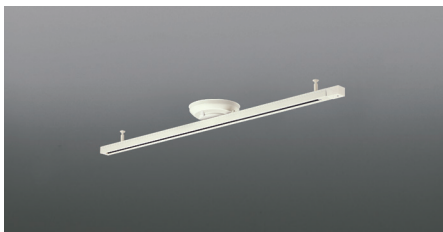

●JBK 42173E
希望小売価格 **¥12,800** (税抜)

◆本体・銅
◆アルミ・オフホワイト

取付簡易型

◆高68mm 幅1025×165mm 重1.4kg
◆適合負荷100V専用600W(6A)まで
◆ライトコントローラなどの調光器と併用の場合、蛍光灯を使用した照明器具等は取付不可
◆適合重量:5kgまで(片側のみ取付の場合2kgまで)
◆取付方向0°・90°
◆200mmスライド可能・調整角度0~90°
◆天井面に安定用品の痕が残る場合があります

JBK 42173E→690-251-04880

在庫	北海道	東北	北関東	東京	南関東	中部	大阪	九州
	●	●	●	●	●	●	●	●

取付簡易型スライドコンセント
可動範囲について

片側に300mm(200mm)のスライド、90°回転が可能。配線ダクトの位置を空間に応じて調節でき、よりフレキシブルな演出が実現できます。

90°の回転が可能です

300mm(200mm)

テーブルの位置に合わせて調整可能

※スライド・回転可動の調節は、器具取り付け前に行ってください。