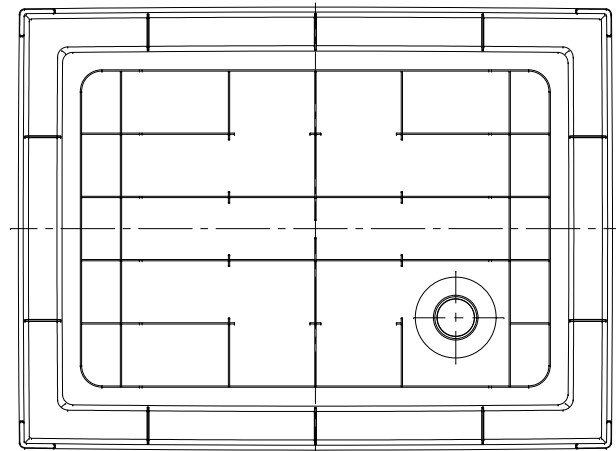

番号	部品名称	材質	数量	備考
1	本体	PP	1	
2	目皿	黄銅	1	メッキ

②目皿

裏面図

		Mコード	14701
品名	スクエアパン	型式 (略号)	SP-USQ550WH
前澤化成工業株式会社		図番	90000180