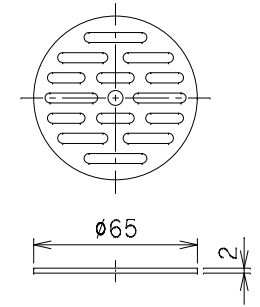

番号	部品名称	材質	数量	備考
1	本体	PP	1	
2	目皿	黄銅	1	メッキ

②目皿

裏面図

		Mコード	14701
品名	スクエアパン	型式 (略号)	SP-USQ550WH
前澤化成工業株式会社		図番	90000180