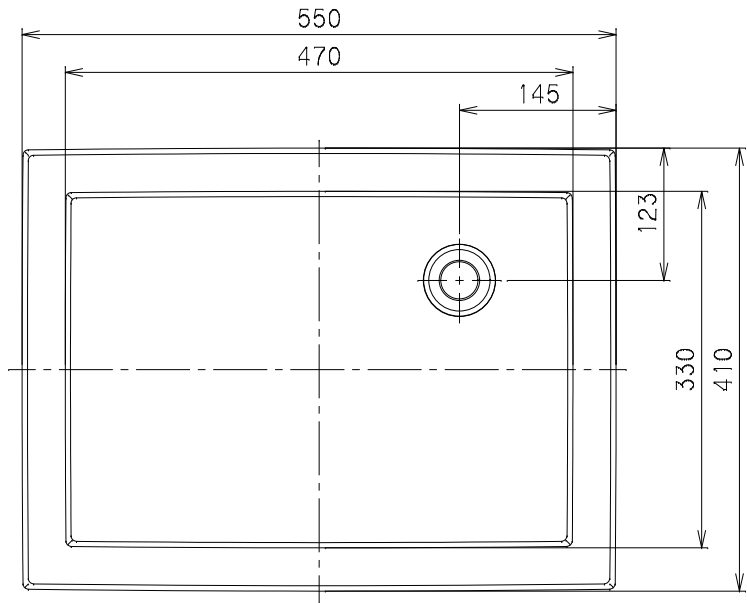

番号	部品名称	材質	数量	備考
1	本体	PP	1	
2	目皿	黄銅	1	メッキ

②目皿

裏面図

		Mコード	14701
品名	スクエアパン	型式 (略号)	SP-USQ550WH
前澤化成工業株式会社		図番	90000180