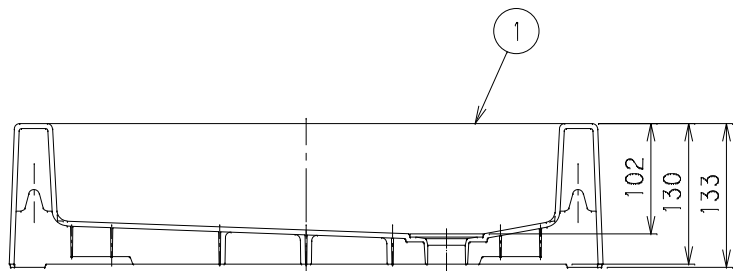

番号	部品名称	材質	数量	備考
1	本体	PP	1	
2	目皿	黄銅	1	メッキ

②目皿

裏面図

		Mコード	14701
品名	スクエアパン	型式 (略号)	SP-USQ550WH
前澤化成工業株式会社		図番	90000180