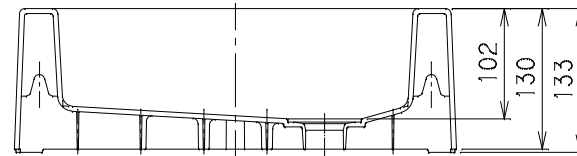

番号	部品名称	材質	数量	備考
1	本体	PP	1	
2	目皿	黄銅	1	メッキ

②目皿

裏面図

		Mコード	14701
品名	スクエアパン	型式 (略号)	SP-USQ550WH
前澤化成工業株式会社		図番	90000180